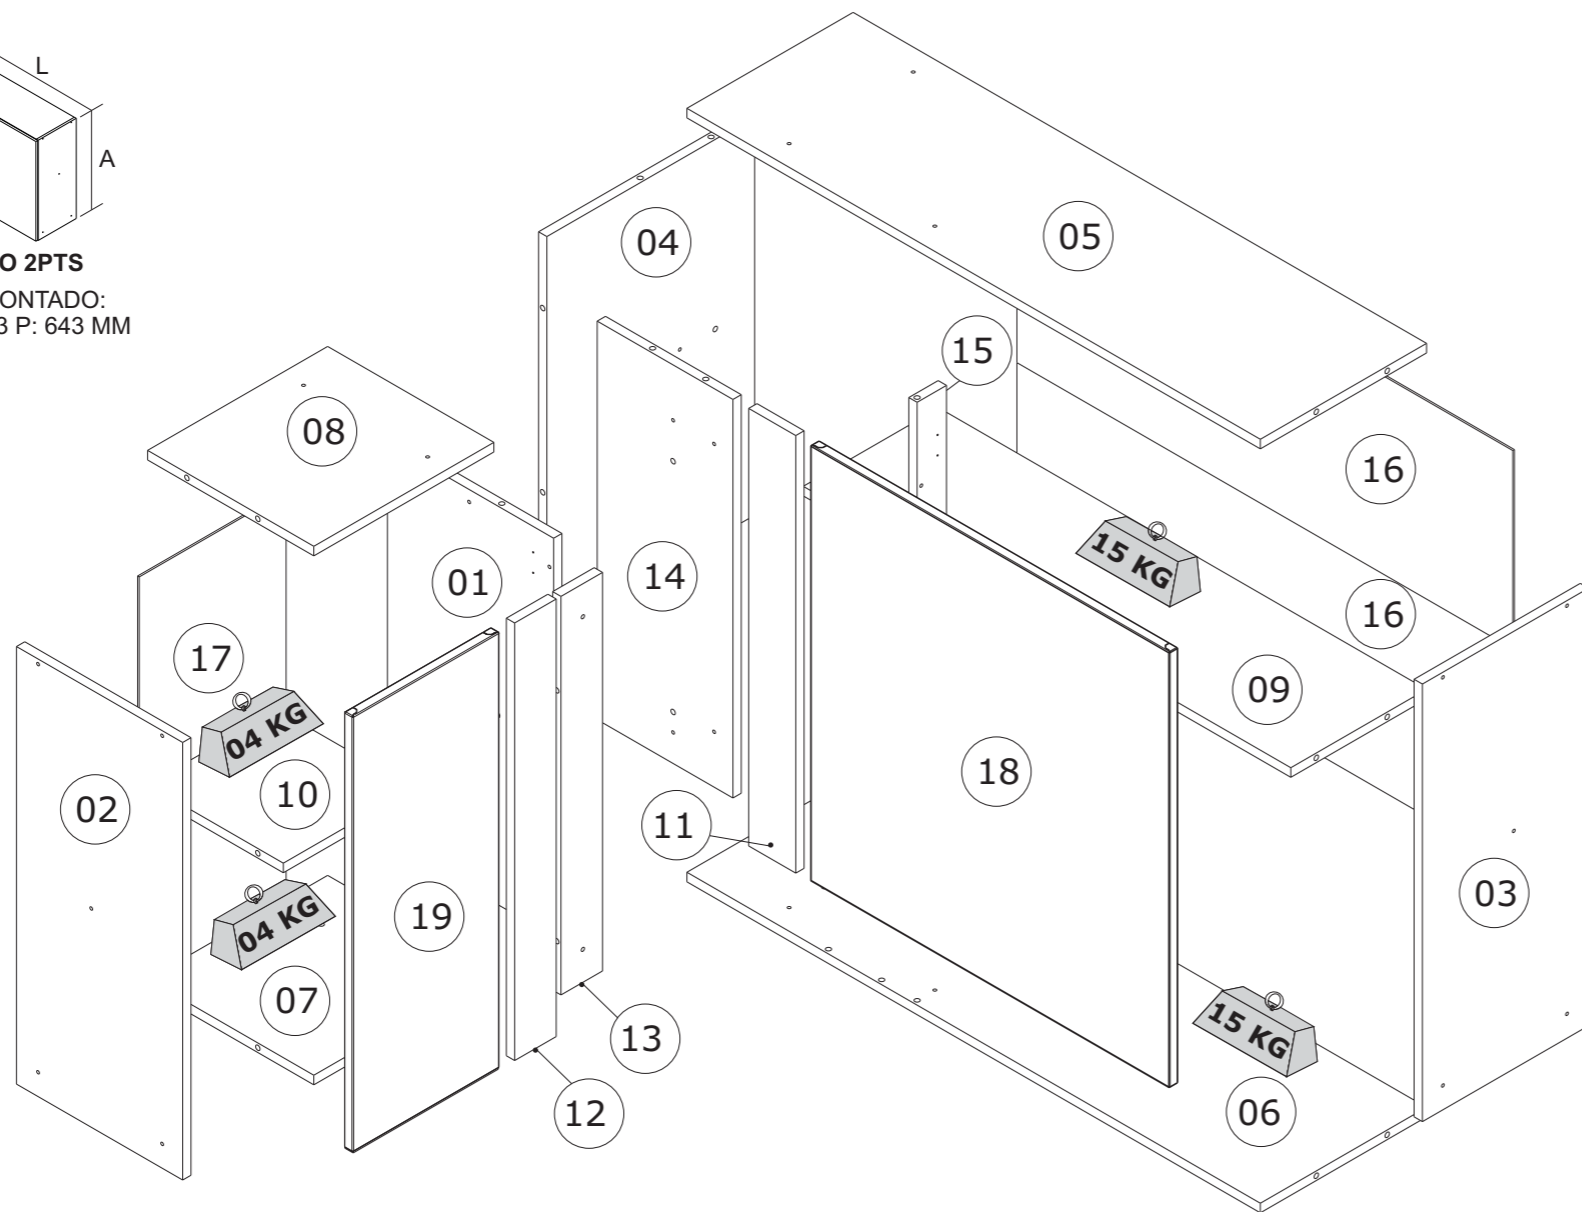

A1 - 1000000216 - 4,8 X 45 MM 08	F5 - 1000001266 - 51 X 38 X 22 MM CANTONEIRA METALICA METALIC 'L' BRACKET ESQUINERA METÁLICA 08	F6 - 1000001327 - SAW 81X23X6MM 1000001267 - BRA CAPA PLÁSTICA CANTONEIRA 'L' BRACKET CAPA PLÁSTICA PARA ESQUINERA 08	F7 - 1000001279 - BRA- 12 MM ADESIVO TAPA FURO COVER STICKER ADHESIVO TAPA TORNILLO 10
F7 - 1000008720 - NTN - 12MM ADESIVO TAPA FURO COVER STICKER ADHESIVO TAPA TORNILLO 10	F8 - 1000000262 - 8 MM BUCHA ANCHOR TARUGO PLÁSTICO 08	F9 - 1000001257 - 8 MM BATENTE P/ PORTA - SILICONE SILICON STOPPER TOPE PARA PUERTA - SILICÓN 06	F10 - 1000001086 - 10G COLA BRANCA WHITE GLUE COLA BLANCA 02
F14 - 1000001265 - 15 x 14MM FIXADOR P/ COSTA DE ROUPEIRO HARDBOARD PANELS HOLDER FIJADOR PARA ESPALDAR 06	F198 - 1000009025 - 35MM BAIXA DOBRADIÇA + CALÇO FRAME WING + DOOR WING BISAGRA + SOPORTE BISAGRA 04	M1 - 1000001179 - 3,5 X 40 MM M4 - 1000001183 - 28MM 02	M6 - 1000001180 - 4,0 x 14 MM CP 40
M5 - 1000001174 - 4,0 x 25 CC 04	M13 - 1000000500 - 8 X 30 MM CAVILHA MADEIRA WOODEN DOWEL TARUGO DE MADEIRA 36	M15 - 1000001177 - 10 X 10 46	

PD CANTO 2PTS

PRODUTO MONTADO:
A: 684 L: 1043 P: 643 MM

GUARDE ESTE MANUAL PARA POSTERIOR CONSULTA

Linha de Interesse Geral do Consumidor
Ligação gratuita de qualquer ponto do país
0800 032 6111

Peso máximo distribuído suportado
Maximum weight supported distributed
Peso máximo admitido distribuído

Fazenda São Roque 1, s/nº. Bairro Córrego da Onça. Sooretama - ES. CEP: 29927-000

www.cozinhasitatieia.com.br