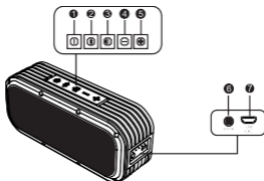

## Conteúdos da embalagem:

- 1 pç de Voombox-exterior
- 1 pç de cabo de carregamento USB
- 1 pç de cabo de áudio
- 1 pç de Manual do utilizador

## Partes:

1. Botão ON/OFF
2. Botão de emparelhamento Bluetooth
3. botão multifunções
4. Volume -- /anterior
5. Volume + /seguinte
6. Entrada aux
7. Porta de carregamento micro USB