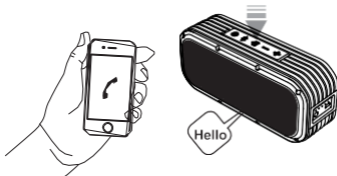

## Partes:

1. Botão ON/OFF
2. Botão de emparelhamento Bluetooth
3. botão multifunções
4. Volume -- /anterior
5. Volume + /seguinte
6. Entrada aux
7. Porta de carregamento micro USB

## Como utilizar?

Ouçá o seu leitor de música Bluetooth:

1. Ligue a coluna através de toque longo no botão ON/OFF.
2. Pressione e mantenha o Botão de emparelhamento Bluetooth até que o indicador LED comece a piscar a azul rapidamente.
3. Ligue a função Bluetooth no seu dispositivo e procure por dispositivos Bluetooth
4. Seleccione Voombox-exterior da lista de dispositivos Bluetooth encontrados e ficarão emparelhados!
5. Gire o botão multifunções para pausar a música.
6. Toque longo em “-”/ “+” para as músicas anterior e seguinte

Sabia?

Pode alterar o seu dispositivo ligado actual a outro dispositivo

Bluetooth através dos seguintes passos

Ação: Toque longo em botão Bluetooth

Indicador: LED a piscar a azul rapidamente

Estado: Pronto a emparelhar

## Atender/Rejeitar Chamadas

Pressione o botão Multifunções para atender uma chamada.

**OU**

Pressione e mantenha o botão multifunções durante

2 segundos e liberte para rejeitar uma chamada