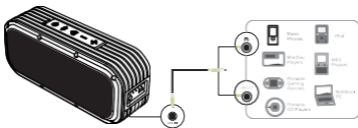

## Como utilizar?

Ouçá o seu leitor de música Bluetooth:

1. Ligue a coluna através de toque longo no botão ON/OFF.
2. Pressione e mantenha o Botão de emparelhamento Bluetooth até que o indicador LED comece a piscar a azul rapidamente.
3. Ligue a função Bluetooth no seu dispositivo e procure por dispositivos Bluetooth
4. Seleccione Voombox-exterior da lista de dispositivos Bluetooth encontrados e ficarão emparelhados!
5. Gire o botão multifunções para pausar a música.
6. Toque longo em “-”/ “+” para as músicas anterior e seguinte

Sabia?

Pode alterar o seu dispositivo ligado actual a outro dispositivo

Bluetooth através dos seguintes passos

Ação: Toque longo em botão Bluetooth

Indicador: LED a piscar a azul rapidamente

Estado: Pronto a emparelhar

## Atender/Rejeitar Chamadas

Pressione o botão Multifunções para atender uma chamada.

**OU**

Pressione e mantenha o botão multifunções durante

2 segundos e liberte para rejeitar uma chamada

## Ouçá o seu dispositivo de áudio sem Bluetooth

Insira um conector de áudio de 3.5mm na entrada “Aux-in”

Insira a outra ponta do conector de áudio no seu dispositivo

de áudio Ligue o seu dispositivo de áudio e comece a