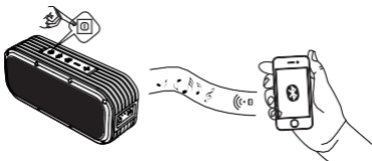

## Conteúdos da embalagem:

- 1 pç de Voombox-exterior
- 1 pç de cabo de carregamento USB
- 1 pç de cabo de áudio
- 1 pç de Manual do utilizador

## Partes:

1. Botão ON/OFF
2. Botão de emparelhamento Bluetooth
3. botão multifunções
4. Volume -- /anterior
5. Volume + /seguinte
6. Entrada aux
7. Porta de carregamento micro USB

## Como utilizar?

Ouçá o seu leitor de música Bluetooth:

1. Ligue a coluna através de toque longo no botão ON/OFF.
2. Pressione e mantenha o Botão de emparelhamento Bluetooth até que o indicador LED comece a piscar a azul rapidamente.
3. Ligue a função Bluetooth no seu dispositivo e procure por dispositivos Bluetooth
4. Seleccione Voombox-exterior da lista de dispositivos Bluetooth encontrados e ficarão emparelhados!
5. Gire o botão multifunções para pausar a música.
6. Toque longo em “-”/ “+” para as músicas anterior e seguinte