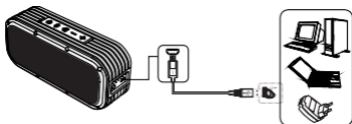

Como carregar?

Entrada recarregável USB normal compatível com todas as portas USB de PC e adaptadores AC

Características

1. Benutzt die True360 omnidirektionale Klangtechnologie, die jedem Zugang zum Erlebnis-guten Klangs bietet, unabhängig davon, wo sie aufgestellt sind.
2. 6 Stück wohl-ausgeglichener Lautsprecher in einer Einheit bringen Ihnen begeisternde Audio-Leistung.
3. Bateria de carregamento de 12 horas oferece música sem parar de manhã à noite
4. Liga-se sem fios ao seu Smartphone, tablet ou outros dispositivos Bluetooth
5. Microfone incorporado para realizar e atender chamadas próprias ou em grupo
6. Tecnologia de NFC permite um emparelhamento de Bluetooth rápida e fácil.

Especificação:

Dimensões: 185C x 60L x 78A mm

Peso: 650g

Coluna: 2 x 2" (gama completa) + 2 x 2" (tweeter)
+ 2 x 2" (woofers passivo)

Energia de saída: 7.5W X 2

Resposta de Frequência: 100-20000Hz

Taxa de Sinal-para-Barulh: ≥ 75 dB

Distorção: <1%

Duração de reprodução: 12 horas

Duração de conversa: Até 15 horas

Capacidade de bateria: 3600mA

Voltagem da bateria: 3.7V

Duração de carregamento da bateria: 3-4 horas

Alcance de Frequência de Operação: 2.4GHz-2.4835GHz

Alcance Wireless: Até 10 metros

Cumprimento Bluetooth: Bluetooth V4.0

Sensibilidade de Microfone: -40dB