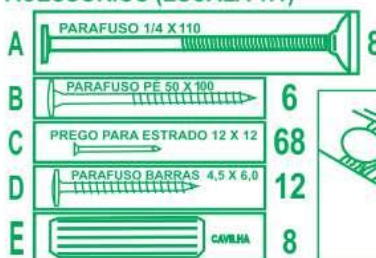

ACESSÓRIOS (ESCALA 1:1)