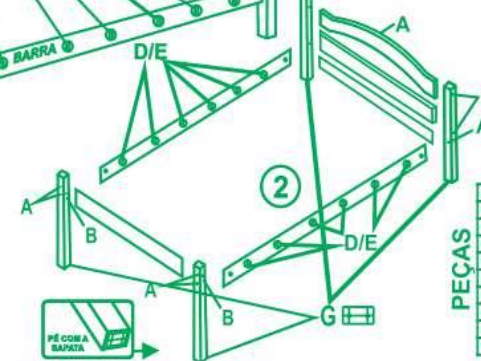

AMENDOIA

BRANCO

CARVALHO

CAMA CASAL
ROBUSTA

MÓVEIS
ARAUNA

FONE: (42) 3624-1661

PARAFUSO
DA BARRA

ESQUEMA
MONTAGEM

ACESSÓRIOS (ESCALA 1:1)

PEÇAS	QUANTIDADE
CABRICEIRA	1
PÉ CABRICEIRA ESQUERDA	1
PÉ CABRICEIRA DIREITA	1
PÉ DA PEÇESSA ESQUERDA	1
PÉ DA PEÇESSA DIREITA	1
FALDA RETA ESQUERDA	2
FALDA RETA LARGA	2
BARRA	2
SUAVIZANTE	10
TRAVASQUESTRADO	8

REFERÊNCIA:

CAMA CASAL ROBUSTA

MEDIDAS INTERNAS:

1445x180x120

MODELO:

ENVOLTÓRIO

Nº CLICHÊ:

00.000