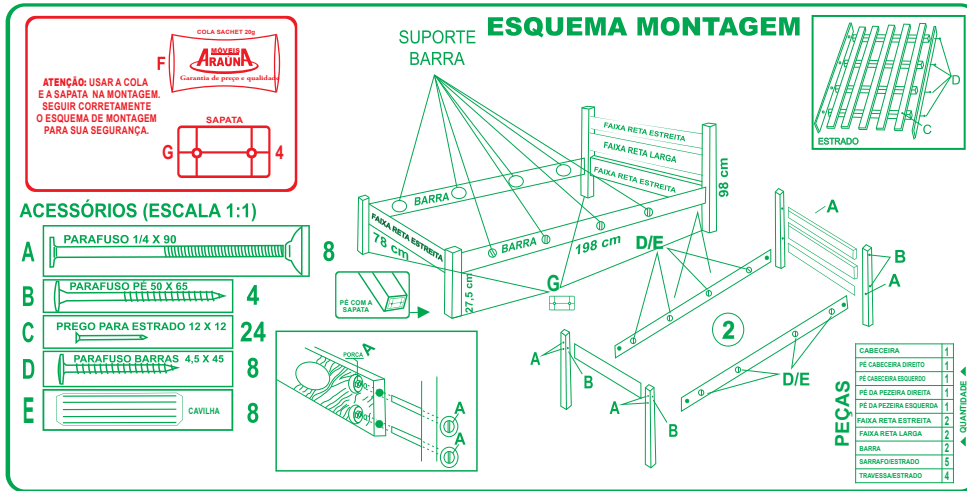

FONE: (42) 3624-1661

CAMA SOLTEIRO GUARA

AMENDOIA  
BRANCO  
CARVALHO

AMENDOIA  
BRANCO  
CARVALHO

CAMA SOLTEIRO GUARA

FONE: (42) 3624-1661

TAMANHO REAL  
170 mm

FONE: (42) 3624-1661

85 mm

- AMENDOIA
- BRANCO
- CARVALHO

CAMA SOLTEIRO GUARA

5(63216É9( &/,(17(

-HDQ)RQWH

VTN EMBALAGENS

4UcYW^Ub 7b vVYs6 ,17(51\$6

'\$7\$