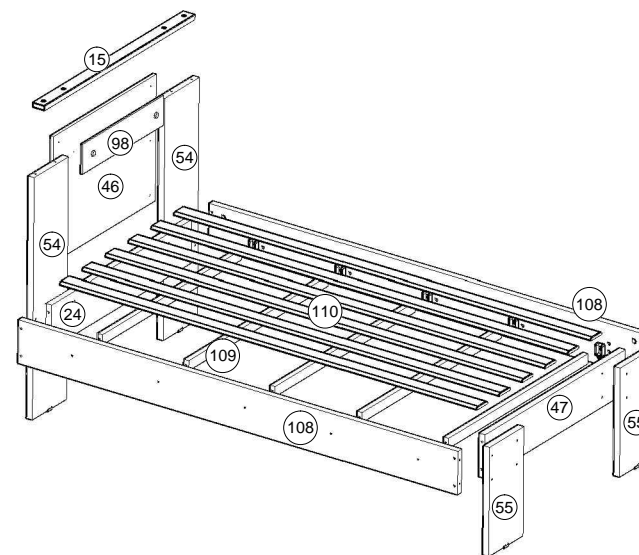

DESCRIÇÃO DESCRIPTION	QT. AMOUNT	ITEM PART	COMP. MM	LARG. MM
Encabeçamento/Techo/Header	01	15	966	50
Travessa da cabeceira/Traviesa De La Respaldo/Headboard Beam	01	24	900	175
Cabeceira/Respaldo/Headboard	01	46	660	510
Peseira/Pesera/Footboard	01	47	900	175
Montante da Cabeceira/Montante De La Respaldo/Sum Headboard	02	54	440	220
Aplique/Detalle/Strip	02	98	520	120
Barra de Cama/Barra De La Cama/Bar Bed	02	108	1950	175
Travessa de estrado/Traviesa Del Estrado/Transom Platform	05	109	895	40
Ripa de Estrado/Viga Del Estrado/Slat Bed	06	110	1850	70

ESQUEMA DE MONTAGEM

Roupeiro New Emília

861440 Branco / Branco - Rosa - Lilás

861381 Castanho Wood / Avelã Wood - Castanho Wood

Para Limpeza de seu Móvel: Use uma Flanela seca ou umedecida / Não use produto Químico que pode danificar seu móvel.

640.20.8610

A  Tapa furo adesivo 04	B  Sapata 25mm 04	C  Tampa 7x50 04	D  Tampa 5x50 16	E  Parafuso 7x50 10
F  Parafuso 1/4x3,1/5 08	G  Parafuso 4,0x20 06	H  Parafuso 5,0x50 10	I  Porca Eliptica 1/4 08	J  Prego 12x12 34
K  Suporte U p/travessa 10	L  Kit Botão Decor 02			