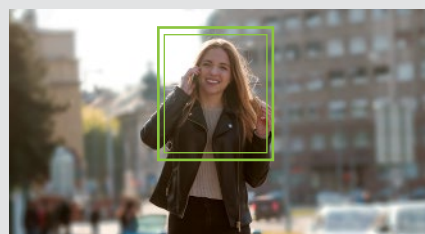

Plástica | 20m

Proteção Elétrica

91,6°
Super ângulo

D-WDR

CÂMERA INFRAVERMELHO 720P

série
Orion

Funções exclusivas para sistemas que combinam equipamentos da mesma série!

Deteção de seres humanos

Mais qualidade de imagem

GIGA
security
by **MULTILASER**

GS0019

C	L	A
93mm	93mm	80mm

Peso:

série
Orion

Combinando câmera e gravador da Série Orion, seu sistema possui funções exclusivas.

Deteção de seres humanos

Por inteligência de vídeo, é possível detectar seres humanos nas suas gravações.

Mais qualidade de imagem

Com equipamentos da Série Orion combinados, o resultado obtido nas imagens é superior. Você tem mais performance para o seu sistema!