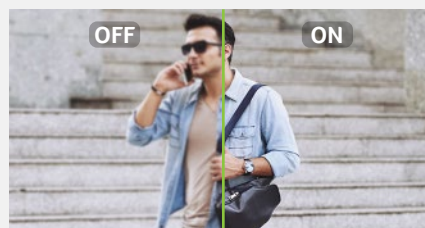

Plástica | 20m

Proteção Elétrica

91,6°
Super ângulo

D-WDR

CÂMERA INFRAVERMELHO 720P

série
Orion

Funções exclusivas para sistemas que combinam equipamentos da mesma série!

Deteção de seres humanos

Mais qualidade de imagem

GIGA
security
by **MULTILASER**

GS0019

C	L	A
93mm	93mm	80mm

Peso:

série
Orion

Combinando câmera e gravador da Série Orion, seu sistema possui funções exclusivas.

Deteção de seres humanos

Por inteligência de vídeo, é possível detectar seres humanos nas suas gravações.

Mais qualidade de imagem

Com equipamentos da Série Orion combinados, o resultado obtido nas imagens é superior. Você tem mais performance para o seu sistema!