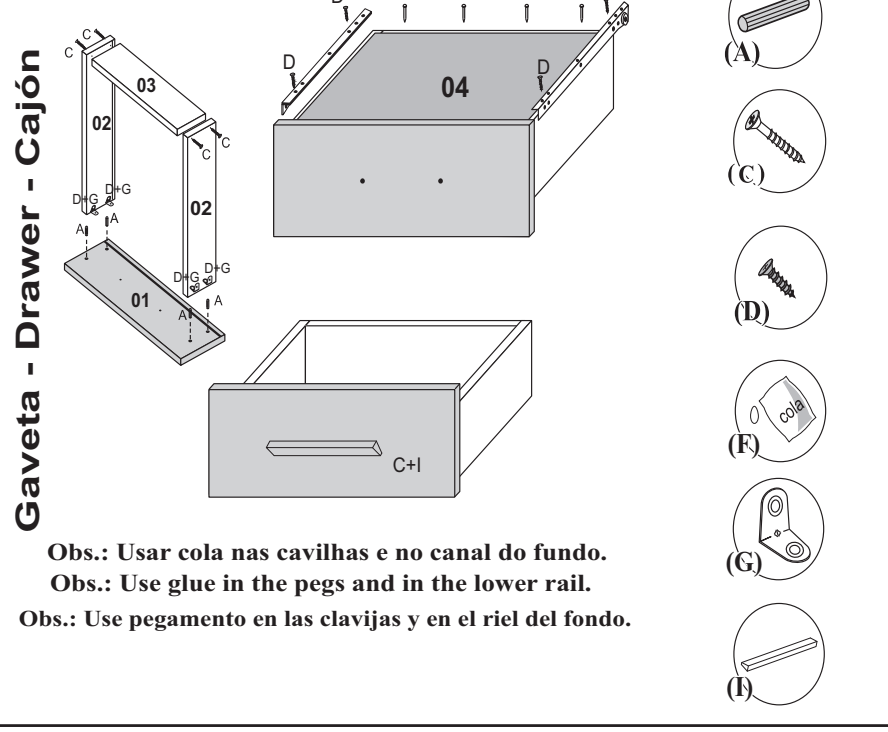

CÔMODA VENEZA - 05 GAV. COM ESPELHO
REF.0510
Commode - Cómoda

Tabela de peças - Pieces List - Lista de piezas

ACESSÓRIOS EM TAMANHO REAL REAL SIZE ACCESSORIES ACCESORIOS EN TAMAÑO REAL	
	x25
(A) Cavilha - Peg - Clavija 6x30	
	x14
(B) Parafuso 4,5x45 Screw - Tornillo	
	x30
(C) Parafuso 3,5x25 Screw - Tornillo	
	x104
(D) Parafuso 3,0x12 Screw - Tornillo	
	x60
(E) Pregão 10x10 Nail - Clavo	

Nº	Descrição das peça	Description	Descripción	Mat prima	Medida	QTD
1	Frente da gaveta	Drawer front	Frente de cajón	MDP	598x160x15	5
2	Lateral da gaveta	Drawer side	Lado del cajón	MDP	350x120x12	10
3	Traseiro da gav.	Gav's ass.	El de Gav.	MDP	541x90x12	5
4	Fundo da gaveta	Drawer background	Fondo de cajón	HDF	552x356x3	5
5	Tampo	Top	Arriba	MDP	630x405x15	1
6	Rodapé traseiro	Rear skirting	Borde trasero	MDP	590x90x15	1
7	Lateral esquerda	Left side	Lado izquierdo	MDP	905x385x12	1
8	Lateral direita	Right side	Lado derecho	MDP	905x385x12	1
9	Corrediça metálica	Metallic slide	Diapositiva metálica	-	350	5
10	Rodapé frontal	Front skirting	Bordees delanteros	MDP	590x90x15	1
11	Traseiros da cômoda	Dresser backs	Espaldas de tocador	HDF	608x270x3	3
12	Espelho	Mirror	Espejo	-	600x385x2	1
13	Moldura do espelho direito	Right mirror frame	Marco del espejo derecho	MDP	500x85x15	1
14	Moldura do espelho esquerdo	Left mirror frame	Marco del espejo izquierdo	MDP	500x85x15	1
15	Trava da gaveta	Drawer latch	Cierre del cajón	MDP	590x70x15	1
16	Perfil H	Profile H	Perfil H	PVC	590	2

Glue	Angle bar	Wedge	Handle
Pegamento	Cantonera	Zapata	Manija

1º PASSO

2º PASSO

3º PASSO

4º PASSO

5º PASSO

Aspecto final - Final aspect
Aspecto final REF. 0510