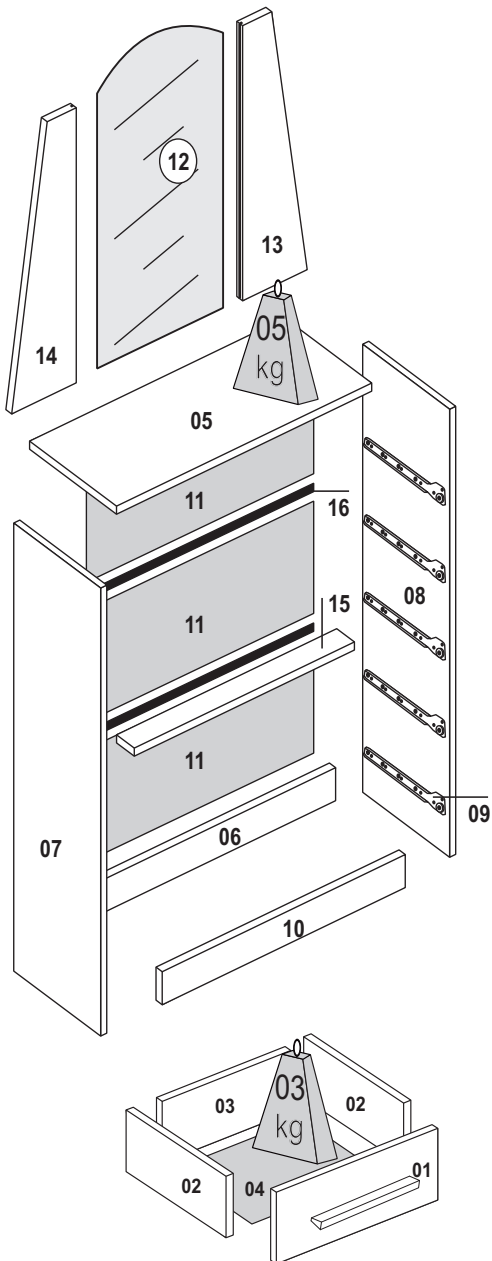

CÔMODA VENEZA - 05 GAV. COM ESPELHO
REF.0510
Commode - Cómoda

Tabela de peças - Pieces List - Lista de piezas

ACESSÓRIOS EM TAMANHO REAL REAL SIZE ACCESSORIES ACCESORIOS EN TAMAÑO REAL	
	x25
(A) Cavilha - Peg - Clavija 6x30	
	x14
(B) Parafuso 4,5x45 Screw - Tornillo	
	x30
(C) Parafuso 3,5x25 Screw - Tornillo	
	x104
(D) Parafuso 3,0x12 Screw - Tornillo	
	x60
(E) Pregão 10x10 Nail - Clavo	

Nº	Descrição das peça	Description	Descripción	Mat prima	Medida	QTD
1	Frente da gaveta	Drawer front	Frente de cajón	MDP	598x160x15	5
2	Lateral da gaveta	Drawer side	Lado del cajón	MDP	350x120x12	10
3	Traseiro da gav.	Gav's ass.	El de Gav.	MDP	541x90x12	5
4	Fundo da gaveta	Drawer background	Fondo de cajón	HDF	552x356x3	5
5	Tampo	Top	Arriba	MDP	630x405x15	1
6	Rodapé traseiro	Rear skirting	Borde trasero	MDP	590x90x15	1
7	Lateral esquerda	Left side	Lado izquierdo	MDP	905x385x12	1
8	Lateral direita	Right side	Lado derecho	MDP	905x385x12	1
9	Corrediça metálica	Metallic slide	Diapositiva metálica	-	350	5
10	Rodapé frontal	Front skirting	Bordees delanteros	MDP	590x90x15	1
11	Traseiros da cômoda	Dresser backs	Espaldas de tocador	HDF	608x270x3	3
12	Espelho	Mirror	Espejo	-	600x385x2	1
13	Moldura do espelho direito	Right mirror frame	Marco del espejo derecho	MDP	500x85x15	1
14	Moldura do espelho esquerdo	Left mirror frame	Marco del espejo izquierdo	MDP	500x85x15	1
15	Trava da gaveta	Drawer latch	Cierre del cajón	MDP	590x70x15	1
16	Perfil H	Profile H	Perfil H	PVC	590	2

Glue	Angle bar	Wedge	Handle
Pegamento	Cantonera	Zapata	Manija

1º PASSO

2º PASSO

3º PASSO

4º PASSO

5º PASSO

Aspecto final - Final aspect
Aspecto final REF. 0510