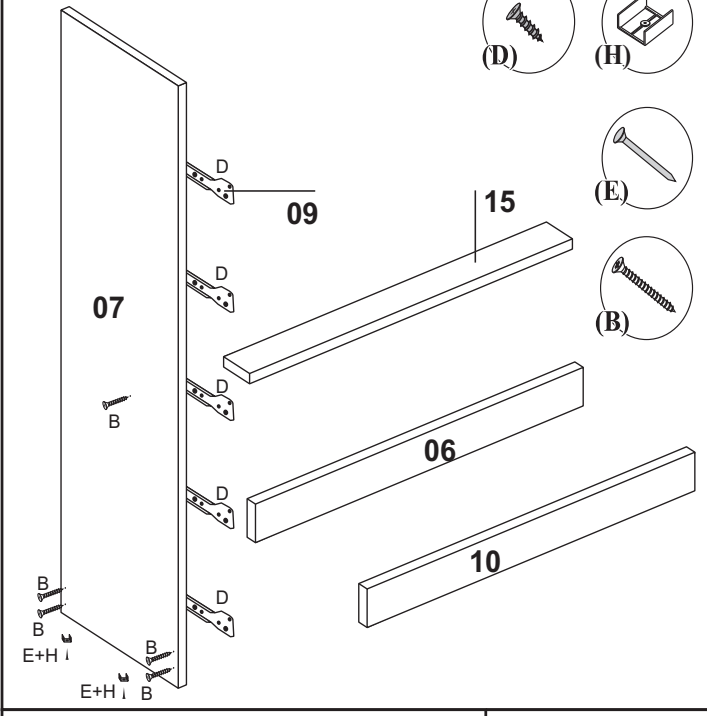

CÔMODA VENEZA - 05 GAV. COM ESPELHO
REF.0510
Commode - Cómoda

Tabela de peças - Pieces List - Lista de piezas

ACESSÓRIOS EM TAMANHO REAL REAL SIZE ACCESSORIES ACCESORIOS EN TAMAÑO REAL	
	x25
(A) Cavilha - Peg - Clavija 6x30	
	x14
(B) Parafuso 4,5x45 Screw - Tornillo	
	x30
(C) Parafuso 3,5x25 Screw - Tornillo	
	x104
(D) Parafuso 3,0x12 Screw - Tornillo	
	x60
(E) Pregão 10x10 Nail - Clavo	

Nº	Descrição das peça	Description	Descripción	Mat prima	Medida	QTD
1	Frente da gaveta	Drawer front	Frente de cajón	MDP	598x160x15	5
2	Lateral da gaveta	Drawer side	Lado del cajón	MDP	350x120x12	10
3	Traseiro da gav.	Gav's ass.	El de Gav.	MDP	541x90x12	5
4	Fundo da gaveta	Drawer background	Fondo de cajón	HDF	552x356x3	5
5	Tampo	Top	Arriba	MDP	630x405x15	1
6	Rodapé traseiro	Rear skirting	Borde trasero	MDP	590x90x15	1
7	Lateral esquerda	Left side	Lado izquierdo	MDP	905x385x12	1
8	Lateral direita	Right side	Lado derecho	MDP	905x385x12	1
9	Corrediça metálica	Metallic slide	Diapositiva metálica	-	350	5
10	Rodapé frontal	Front skirting	Bordees delanteros	MDP	590x90x15	1
11	Traseiros da cômoda	Dresser backs	Espaldas de tocador	HDF	608x270x3	3
12	Espelho	Mirror	Espejo	-	600x385x2	1
13	Moldura do espelho direito	Right mirror frame	Marco del espejo derecho	MDP	500x85x15	1
14	Moldura do espelho esquerdo	Left mirror frame	Marco del espejo izquierdo	MDP	500x85x15	1
15	Trava da gaveta	Drawer latch	Cierre del cajón	MDP	590x70x15	1
16	Perfil H	Profile H	Perfil H	PVC	590	2

Glue	Angle bar	Wedge	Handle
Pegamento	Cantonera	Zapata	Manija

1º PASSO

2º PASSO

3º PASSO

4º PASSO

5º PASSO

Aspecto final - Final aspect
Aspecto final REF. 0510