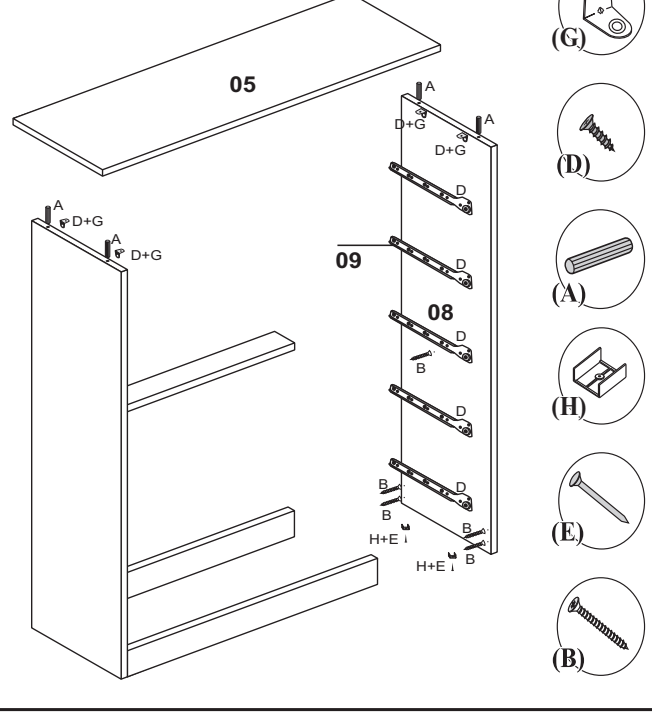

CÔMODA VENEZA - 05 GAV. COM ESPELHO
REF.0510
Commode - Cómoda

Tabela de peças - Pieces List - Lista de piezas

ACESSÓRIOS EM TAMANHO REAL REAL SIZE ACCESSORIES ACCESORIOS EN TAMAÑO REAL	
	x25
(A) Cavilha - Peg - Clavija 6x30	
	x14
(B) Parafuso 4,5x45 Screw - Tornillo	
	x30
(C) Parafuso 3,5x25 Screw - Tornillo	
	x104
(D) Parafuso 3,0x12 Screw - Tornillo	
	x60
(E) Pregão 10x10 Nail - Clavo	

Nº	Descrição das peça	Description	Descripción	Mat prima	Medida	QTD
1	Frente da gaveta	Drawer front	Frente de cajón	MDP	598x160x15	5
2	Lateral da gaveta	Drawer side	Lado del cajón	MDP	350x120x12	10
3	Traseiro da gav.	Gav's ass.	El de Gav.	MDP	541x90x12	5
4	Fundo da gaveta	Drawer background	Fondo de cajón	HDF	552x356x3	5
5	Tampo	Top	Arriba	MDP	630x405x15	1
6	Rodapé traseiro	Rear skirting	Borde trasero	MDP	590x90x15	1
7	Lateral esquerda	Left side	Lado izquierdo	MDP	905x385x12	1
8	Lateral direita	Right side	Lado derecho	MDP	905x385x12	1
9	Corrediça metálica	Metallic slide	Diapositiva metálica	-	350	5
10	Rodapé frontal	Front skirting	Bordees delanteros	MDP	590x90x15	1
11	Traseiros da cômoda	Dresser backs	Espaldas de tocador	HDF	608x270x3	3
12	Espelho	Mirror	Espejo	-	600x385x2	1
13	Moldura do espelho direito	Right mirror frame	Marco del espejo derecho	MDP	500x85x15	1
14	Moldura do espelho esquerdo	Left mirror frame	Marco del espejo izquierdo	MDP	500x85x15	1
15	Trava da gaveta	Drawer latch	Cierre del cajón	MDP	590x70x15	1
16	Perfil H	Profile H	Perfil H	PVC	590	2

Glue	Angle bar	Wedge	Handle
Pegamento	Cantonera	Zapata	Manija

1º PASSO

2º PASSO

3º PASSO

4º PASSO

5º PASSO

Aspecto final - Final aspect
Aspecto final REF. 0510