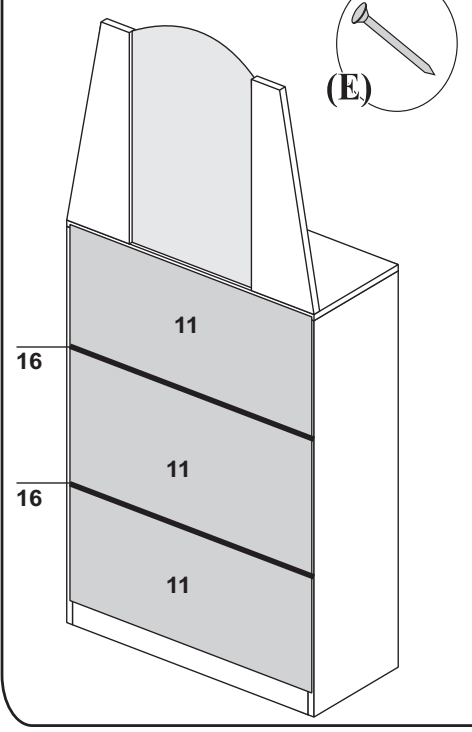

CÔMODA VENEZA - 05 GAV. COM ESPELHO
REF.0510
Commode - Cómoda

Tabela de peças - Pieces List - Lista de piezas

ACESSÓRIOS EM TAMANHO REAL REAL SIZE ACCESSORIES ACCESORIOS EN TAMAÑO REAL	
	x25
(A) Cavilha - Peg - Clavija 6x30	
	x14
(B) Parafuso 4,5x45 Screw - Tornillo	
	x30
(C) Parafuso 3,5x25 Screw - Tornillo	
	x104
(D) Parafuso 3,0x12 Screw - Tornillo	
	x60
(E) Pregão 10x10 Nail - Clavo	

Nº	Descrição das peça	Description	Descripción	Mat prima	Medida	QTD
1	Frente da gaveta	Drawer front	Frente de cajón	MDP	598x160x15	5
2	Lateral da gaveta	Drawer side	Lado del cajón	MDP	350x120x12	10
3	Traseiro da gav.	Gav's ass.	El de Gav.	MDP	541x90x12	5
4	Fundo da gaveta	Drawer background	Fondo de cajón	HDF	552x356x3	5
5	Tampo	Top	Arriba	MDP	630x405x15	1
6	Rodapé traseiro	Rear skirting	Borde trasero	MDP	590x90x15	1
7	Lateral esquerda	Left side	Lado izquierdo	MDP	905x385x12	1
8	Lateral direita	Right side	Lado derecho	MDP	905x385x12	1
9	Corrediça metálica	Metallic slide	Diapositiva metálica	-	350	5
10	Rodapé frontal	Front skirting	Bordees delanteros	MDP	590x90x15	1
11	Traseiros da cômoda	Dresser backs	Espaldas de tocador	HDF	608x270x3	3
12	Espelho	Mirror	Espejo	-	600x385x2	1
13	Moldura do espelho direito	Right mirror frame	Marco del espejo derecho	MDP	500x85x15	1
14	Moldura do espelho esquerdo	Left mirror frame	Marco del espejo izquierdo	MDP	500x85x15	1
15	Trava da gaveta	Drawer latch	Cierre del cajón	MDP	590x70x15	1
16	Perfil H	Profile H	Perfil H	PVC	590	2

Glue	Angle bar	Wedge	Handle
Pegamento	Cantonera	Zapata	Manija

1º PASSO

2º PASSO

3º PASSO

4º PASSO

5º PASSO

Aspecto final - Final aspect
Aspecto final REF. 0510