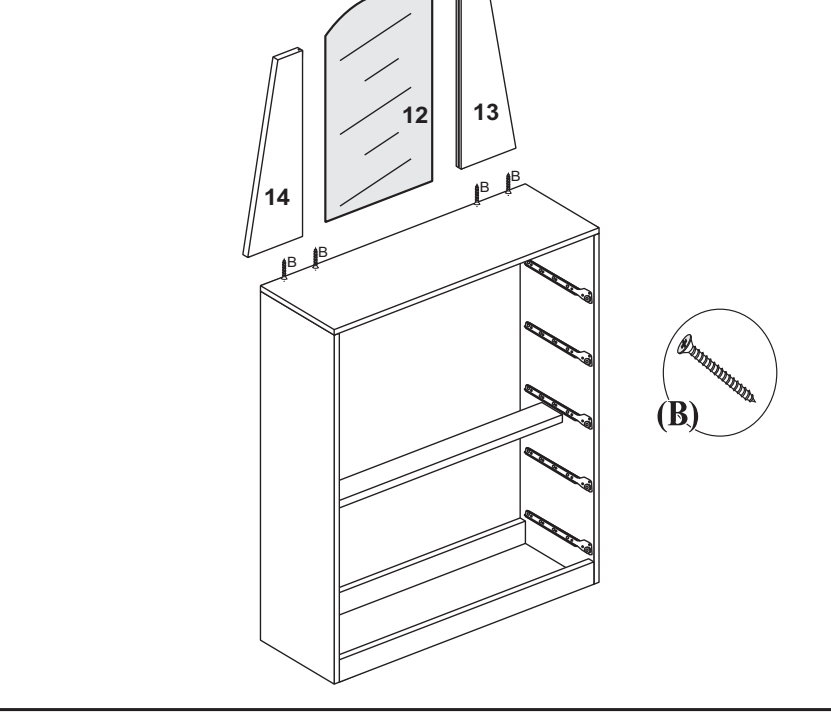

CÔMODA VENEZA - 05 GAV. COM ESPELHO
REF.0510
Commode - Cómoda

Tabela de peças - Pieces List - Lista de piezas

ACESSÓRIOS EM TAMANHO REAL REAL SIZE ACCESSORIES ACCESORIOS EN TAMAÑO REAL	
	x25
(A) Cavilha - Peg - Clavija 6x30	
	x14
(B) Parafuso 4,5x45 Screw - Tornillo	
	x30
(C) Parafuso 3,5x25 Screw - Tornillo	
	x104
(D) Parafuso 3,0x12 Screw - Tornillo	
	x60
(E) Pregão 10x10 Nail - Clavo	

Nº	Descrição das peça	Description	Descripción	Mat prima	Medida	QTD
1	Frente da gaveta	Drawer front	Frente de cajón	MDP	598x160x15	5
2	Lateral da gaveta	Drawer side	Lado del cajón	MDP	350x120x12	10
3	Traseiro da gav.	Gav's ass.	El de Gav.	MDP	541x90x12	5
4	Fundo da gaveta	Drawer background	Fondo de cajón	HDF	552x356x3	5
5	Tampo	Top	Arriba	MDP	630x405x15	1
6	Rodapé traseiro	Rear skirting	Borde trasero	MDP	590x90x15	1
7	Lateral esquerda	Left side	Lado izquierdo	MDP	905x385x12	1
8	Lateral direita	Right side	Lado derecho	MDP	905x385x12	1
9	Corrediça metálica	Metallic slide	Diapositiva metálica	-	350	5
10	Rodapé frontal	Front skirting	Bordees delanteros	MDP	590x90x15	1
11	Traseiros da cômoda	Dresser backs	Espaldas de tocador	HDF	608x270x3	3
12	Espelho	Mirror	Espejo	-	600x385x2	1
13	Moldura do espelho direito	Right mirror frame	Marco del espejo derecho	MDP	500x85x15	1
14	Moldura do espelho esquerdo	Left mirror frame	Marco del espejo izquierdo	MDP	500x85x15	1
15	Trava da gaveta	Drawer latch	Cierre del cajón	MDP	590x70x15	1
16	Perfil H	Profile H	Perfil H	PVC	590	2

Glue	Angle bar	Wedge	Handle
Pegamento	Cantonera	Zapata	Manija

1º PASSO

2º PASSO

3º PASSO

4º PASSO

5º PASSO

Aspecto final - Final aspect
Aspecto final REF. 0510