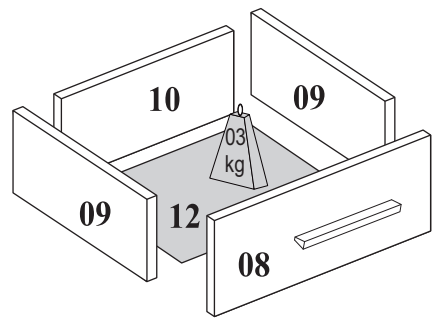

**REF. 0025 CRIADO STILO**  
**Night Stand - Mesilla de Noche**

**ACESSÓRIOS EM TAMANHO REAL  
 REAL SIZE ACCESSORIES  
 ACCESORIOS EN TAMAÑO REAL**

- (A)  x14  
**Cavilha - Peg - Clavija 6x30**
- (B)  x06  
**Parafuso - Screw - Tornillo 4,5x45**
- (C)  x06  
**Parafuso - Screw - Tornillo 3,5x25**
- (D)  x20  
**Parafuso - Screw - Tornillo 3,0x12**
- (E)  x30  
**Prego - Nail - Clavo 10x10**

**Tabela de peças - Pieces list - lista de piezas**

Nº	Descrição das peças	Description	Descripción	MAT PRIMA	MEDIDA	QTD
1	Lateral esquerda	Left side	Lado izquierdo	MDP	535X340X15	1
2	Rodapé	Footer	Pie	MDP	450X88X15	1
3	Base	Base	Base	MDP	450X340X15	1
4	Lateral direita	Right side	Lado derecho	MDP	535X340X15	1
5	Lateral divisória	Side partition	Partición lateral	MDP	263X310X15	1
6	Tampo superior	Top	Arriba	MDF	535X360X15	1
7	Porta	Door	Puerta	MDP	240X250X15	1
8	Frente da gaveta	Drawer front	Frente de cajón	MDP	445X160X15	1
9	Lateral da gaveta	Drawer side	Lado del cajón	MDP	300X120X12	2
10	Traseiro da gaveta	Drawer back	Cajón hacia atrás	MDP	405X90X12	1
11	Fundo	Background	Fondo	HDF	475X305X3	1
12	Fundo da gaveta	Drawer background	Fondo de cajón	HDF	415X305X3	1
13	Trilho	Rail	Carril	-	448	2