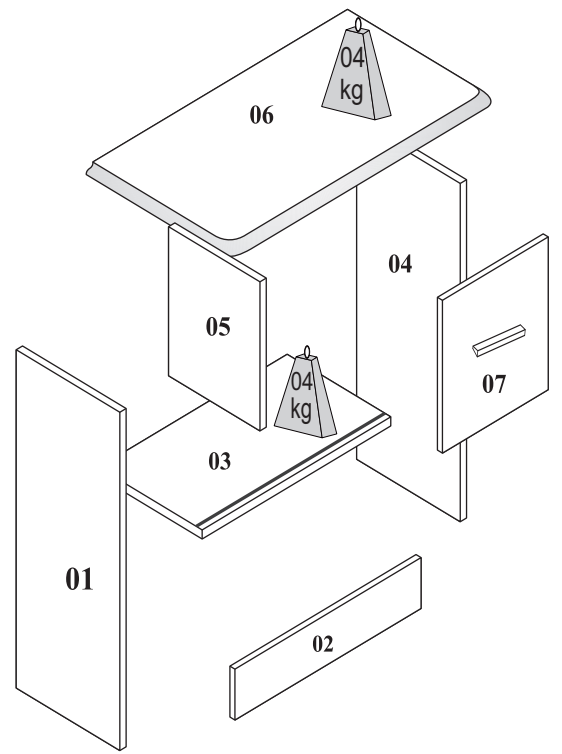

**REF. 0025 CRIADO STILO**  
**Night Stand - Mesilla de Noche**

**ACESSÓRIOS EM TAMANHO REAL  
 REAL SIZE ACCESSORIES  
 ACCESORIOS EN TAMAÑO REAL**

- (A)  x14  
**Cavilha - Peg - Clavija 6x30**
- (B)  x06  
**Parafuso - Screw - Tornillo 4,5x45**
- (C)  x06  
**Parafuso - Screw - Tornillo 3,5x25**
- (D)  x20  
**Parafuso - Screw - Tornillo 3,0x12**
- (E)  x30  
**Prego - Nail - Clavo 10x10**

**Tabela de peças - Pieces list - lista de piezas**

Nº	Descrição das peças	Description	Descripción	MAT PRIMA	MEDIDA	QTD
1	Lateral esquerda	Left side	Lado izquierdo	MDP	535X340X15	1
2	Rodapé	Footer	Pie	MDP	450X88X15	1
3	Base	Base	Base	MDP	450X340X15	1
4	Lateral direita	Right side	Lado derecho	MDP	535X340X15	1
5	Lateral divisória	Side partition	Partición lateral	MDP	263X310X15	1
6	Tampo superior	Top	Arriba	MDF	535X360X15	1
7	Porta	Door	Puerta	MDP	240X250X15	1
8	Frente da gaveta	Drawer front	Frente de cajón	MDP	445X160X15	1
9	Lateral da gaveta	Drawer side	Lado del cajón	MDP	300X120X12	2
10	Traseiro da gaveta	Drawer back	Cajón hacia atrás	MDP	405X90X12	1
11	Fundo	Background	Fondo	HDF	475X305X3	1
12	Fundo da gaveta	Drawer background	Fondo de cajón	HDF	415X305X3	1
13	Trilho	Rail	Carril	-	448	2