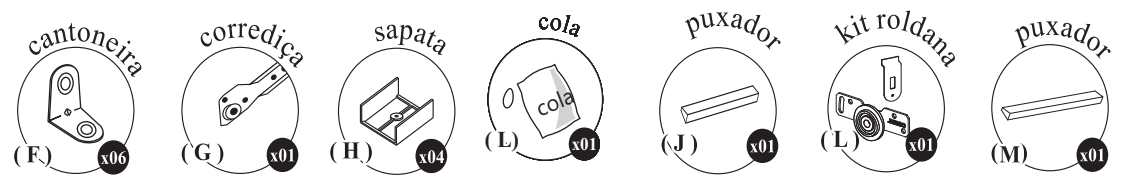

**REF. 0025 CRIADO STILO**  
**Night Stand - Mesilla de Noche**

**ACESSÓRIOS EM TAMANHO REAL  
 REAL SIZE ACCESSORIES  
 ACCESORIOS EN TAMAÑO REAL**

- (A)  x14  
**Cavilha - Peg - Clavija 6x30**
- (B)  x06  
**Parafuso - Screw - Tornillo 4,5x45**
- (C)  x06  
**Parafuso - Screw - Tornillo 3,5x25**
- (D)  x20  
**Parafuso - Screw - Tornillo 3,0x12**
- (E)  x30  
**Prego - Nail - Clavo 10x10**

**Tabela de peças - Pieces list - lista de piezas**

Nº	Descrição das peças	Description	Descripción	MAT PRIMA	MEDIDA	QTD
1	Lateral esquerda	Left side	Lado izquierdo	MDP	535X340X15	1
2	Rodapé	Footer	Pie	MDP	450X88X15	1
3	Base	Base	Base	MDP	450X340X15	1
4	Lateral direita	Right side	Lado derecho	MDP	535X340X15	1
5	Lateral divisória	Side partition	Partición lateral	MDP	263X310X15	1
6	Tampo superior	Top	Arriba	MDF	535X360X15	1
7	Porta	Door	Puerta	MDP	240X250X15	1
8	Frente da gaveta	Drawer front	Frente de cajón	MDP	445X160X15	1
9	Lateral da gaveta	Drawer side	Lado del cajón	MDP	300X120X12	2
10	Traseiro da gaveta	Drawer back	Cajón hacia atrás	MDP	405X90X12	1
11	Fundo	Background	Fondo	HDF	475X305X3	1
12	Fundo da gaveta	Drawer background	Fondo de cajón	HDF	415X305X3	1
13	Trilho	Rail	Carril	-	448	2