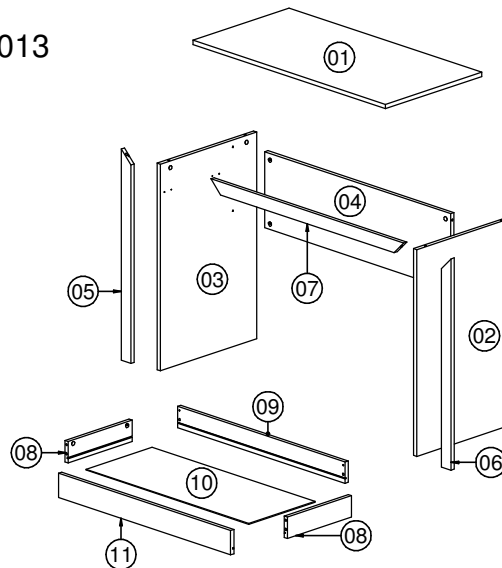

30 min.

Data: 08/02/2013
Revisão: 00