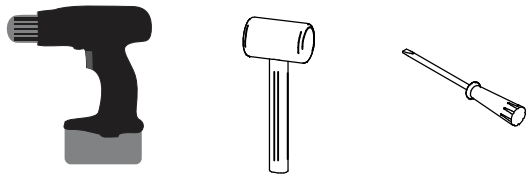

- **01** - Examine completamente todas as peças do móvel antes de iniciar o trabalho.
- **02** - Recomenda-se montar o móvel conforme este Manual de Montagem.
- **03** - É de responsabilidade do montador seguir as instruções do Manual de Montagem, que são fundamentais para garantir a estrutura do móvel.
- **04** - Para limpeza utilizar somente pano úmido e sabão neutro.

Notas especiales:

- **01** - Examine completamente todas las piezas del mueble antes de iniciar el trabajo.
- **02** - Se recomienda montar el mueble conforme el Manual de Esamblaje.
- **03** - Es de responsabilidad del montador seguir las instrucciones del Manual de Esamblaje, que son fundamentales para garantizar la estructura del mueble.
- **04** - Para limpieza solamente usar trapo húmedo y jabón neutro.

Lista de peças / Lista de piezas

CÓD	DESCRIÇÃO	QTD	M. PRIMA
01	Tampo	1	MDP 15mm
02	Lateral Direita	1	MDP 15mm
03	Lateral Esquerda	1	MDP 15mm
04	Costa	1	MDP 15mm
05	Travessa Esquerda	1	MDP 15mm
06	Travessa Direita	1	MDP 15mm
07	Travessa	1	MDP 15mm
08	Lateral Gaveta	2	MDP 15mm
09	Costa Gaveta	1	MDP 15mm
10	Fundo Gaveta	1	Chapa Dura 3mm
11	Frente Gaveta	1	MDP 15mm

REF	DESCRIÇÃO	QTD
A	Cavilha 8 x 30mm	04
B	Parafuso 3,5 x 14mm CF	16
C	Parafuso 3,5 x 16 CC	16
D	Parafuso 3,5 x 20CC	02
E	Parafuso minifix	12
F	Tambor minifix	16
G	Minifix haste dupla	02
H	Suporte angular	08
I	Cantoneira Triangular	02
J	Distanciador de corredeira	04
K	Prego 10 x 10mm	04
L	Sapata deslizadora	04
M	Corredeira 300mm	01

Ferramentas | Herramientas