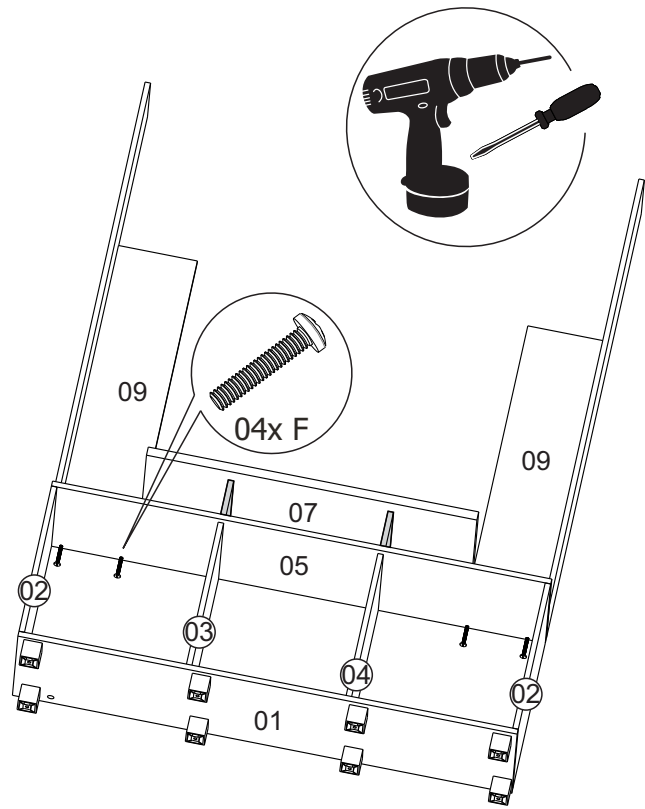

Cuidado producto de limpieza:

* Utilice un paño seco, suave y nunca unirse a usar productos abrasivos.

COD.	QTDE	PEÇA	PART	PARTE
01	01	base	base	base
02	02	lateral esquerda/direita	side left/right	lateral izquierda/derecha
03	01	divisória esquerda	left divide	división izquierda
04	01	divisória direita	right part	parte derecha
05	01	tampo	cover	cubierta
06	02	suporte tampo TV	support top TV	superior de la ayuda TV
07	01	tampo da TV	TV top	top TV
08	02	lateral esq/dir superior	side left/right upper	lat. izquierdo/derecho sup.
09	02	painéis traseiro	rear panels	paneles traseros
10	01	prateleira	shelf	estante
11	01	divisão superior	upper division	división superior
12	01	complemento do nicho	niche complement	nicho complemento
13	01	prateleira do nicho	niche shelf	estante nicho
14	01	chapéu	hat	sombrero
15	01	fundo inferior	lower background	fondo inferior
16	01	fundo superior	top back ground	fondo top
17	01	portas	doors	puertas

1° PASSO/STEP/PASO

2° PASSO/STEP/PASO

3° PASSO/STEP/PASO

4° PASSO/STEP/PASO

5° PASSO/STEP/PASO

6° PASSO/STEP/PASO

7° PASSO/STEP/PASO

ASPECTO FINAL E NUMERAÇÃO APPEARANCE AND FINAL NUMBERS APARIENCIA Y FINALES NÚMEROS