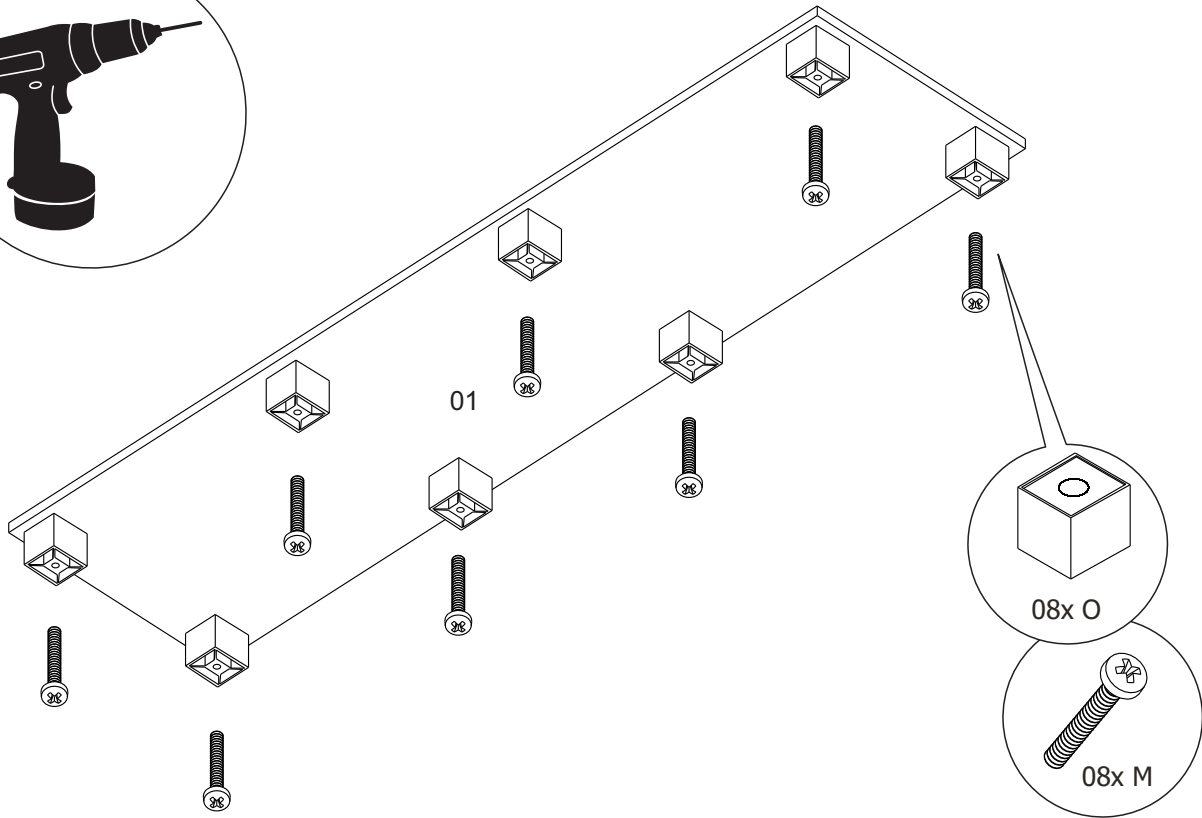

1° PASSO/STEP/PASO

2° PASSO/STEP/PASO