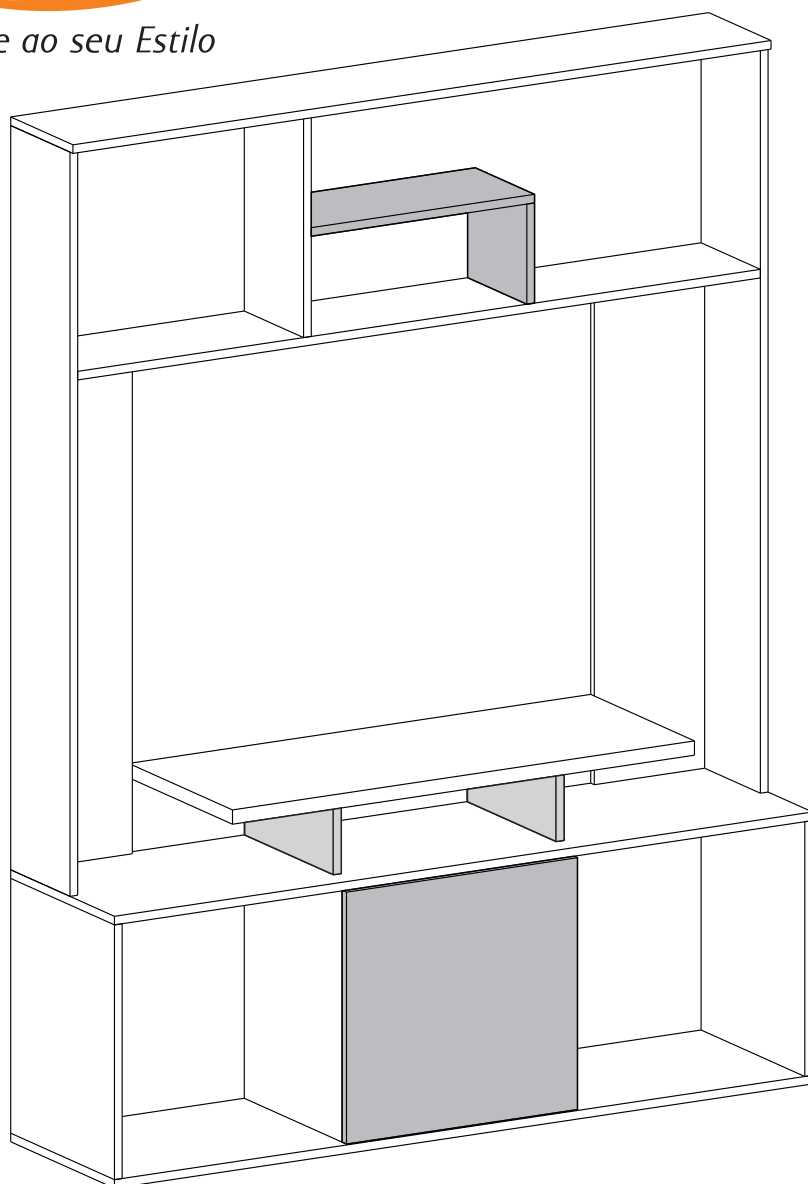

Criatividade ao seu Estilo

ESTANTE MILLA

MANUAL DE MONTAGEM
ASSEMBLY INSTRUCTIONS
INSTRUCCIONES DE MONTAJE

COMPRIMENTO: 1360mm
ALTURA: 1840mm
PROFUNDIDADE: 355mm

LENGTH: 1360mm
HEIGHT: 1840mm
DEPTH: 355mm