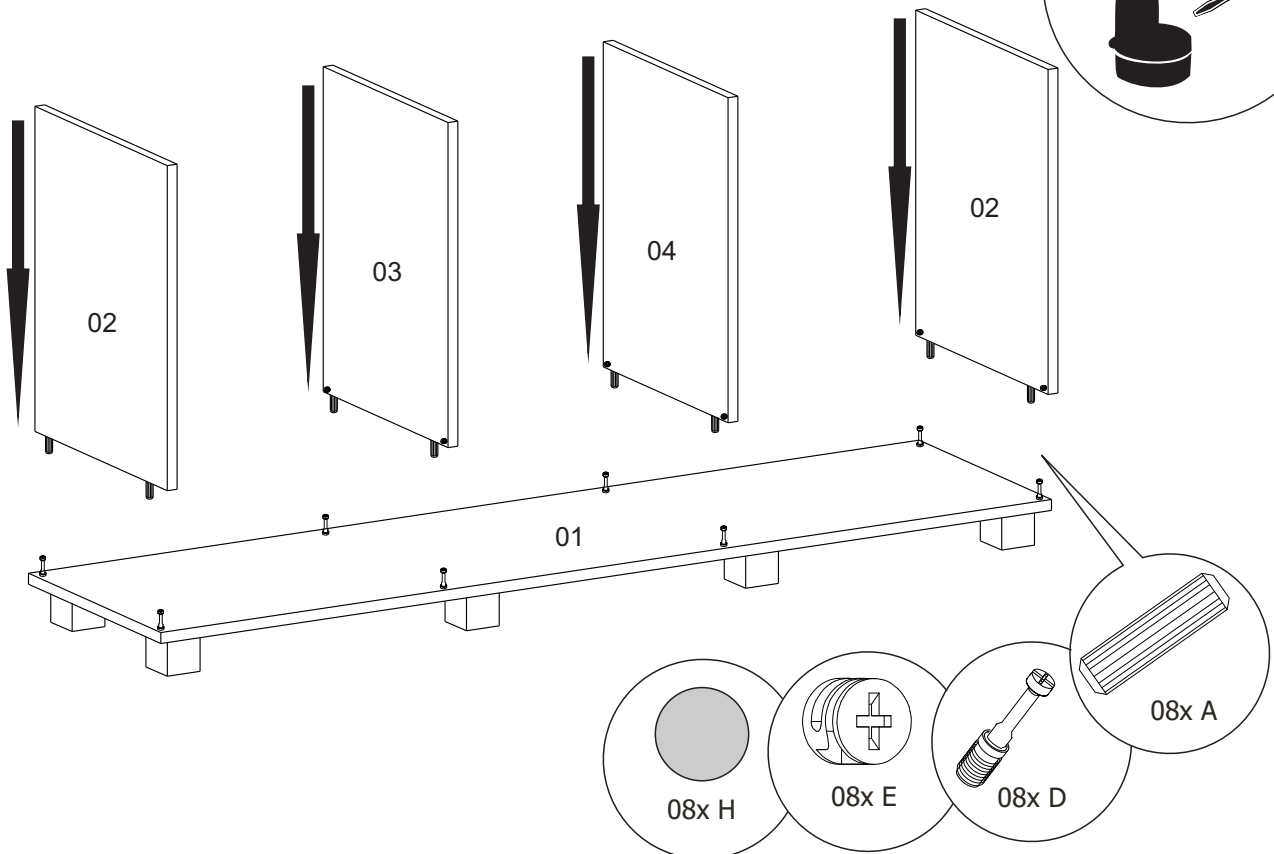

1° PASSO/STEP/PASO

2° PASSO/STEP/PASO