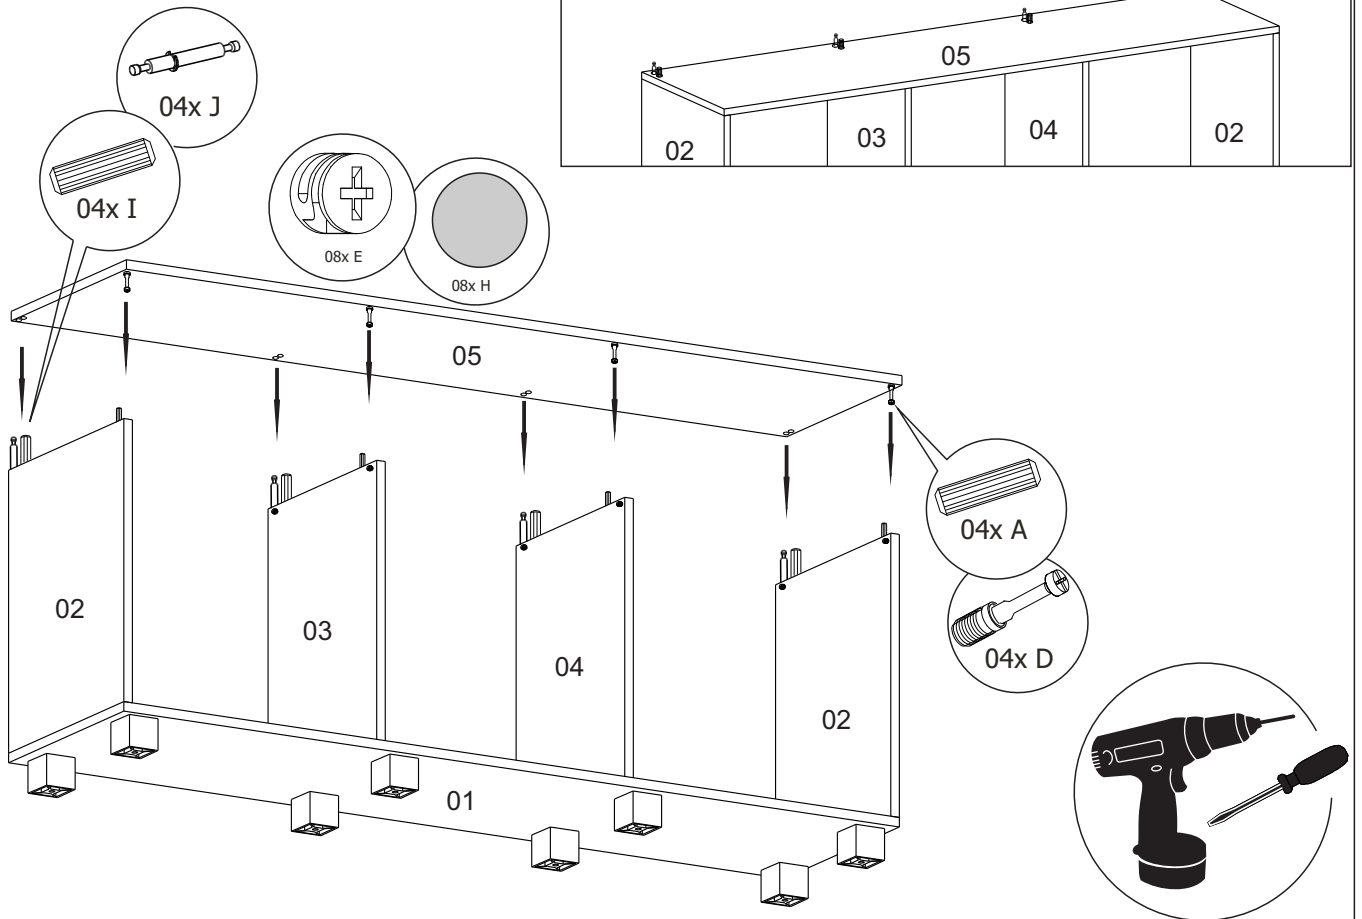

3° PASSO/STEP/PASO