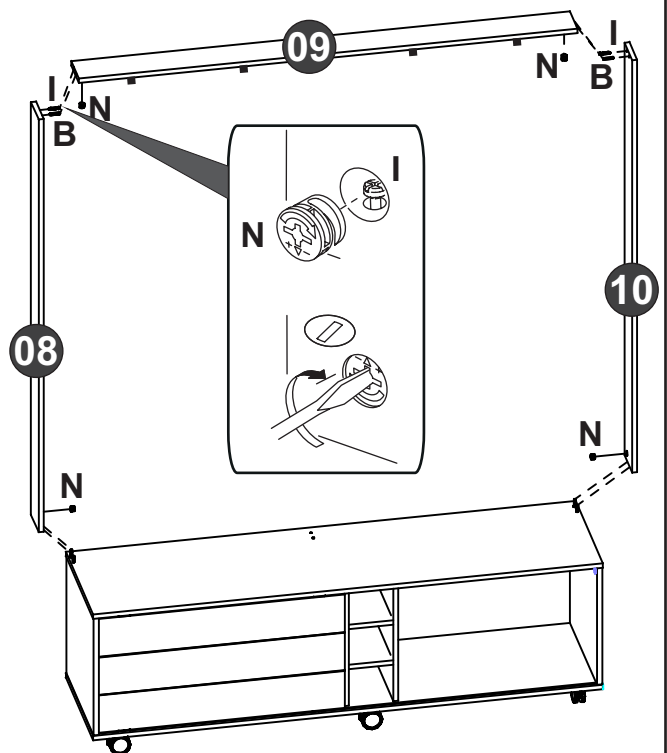

3º

B 6x30 2x Cavilha	I 32x5 2x Parafuso Minifix
N 15x11 4x Tambor