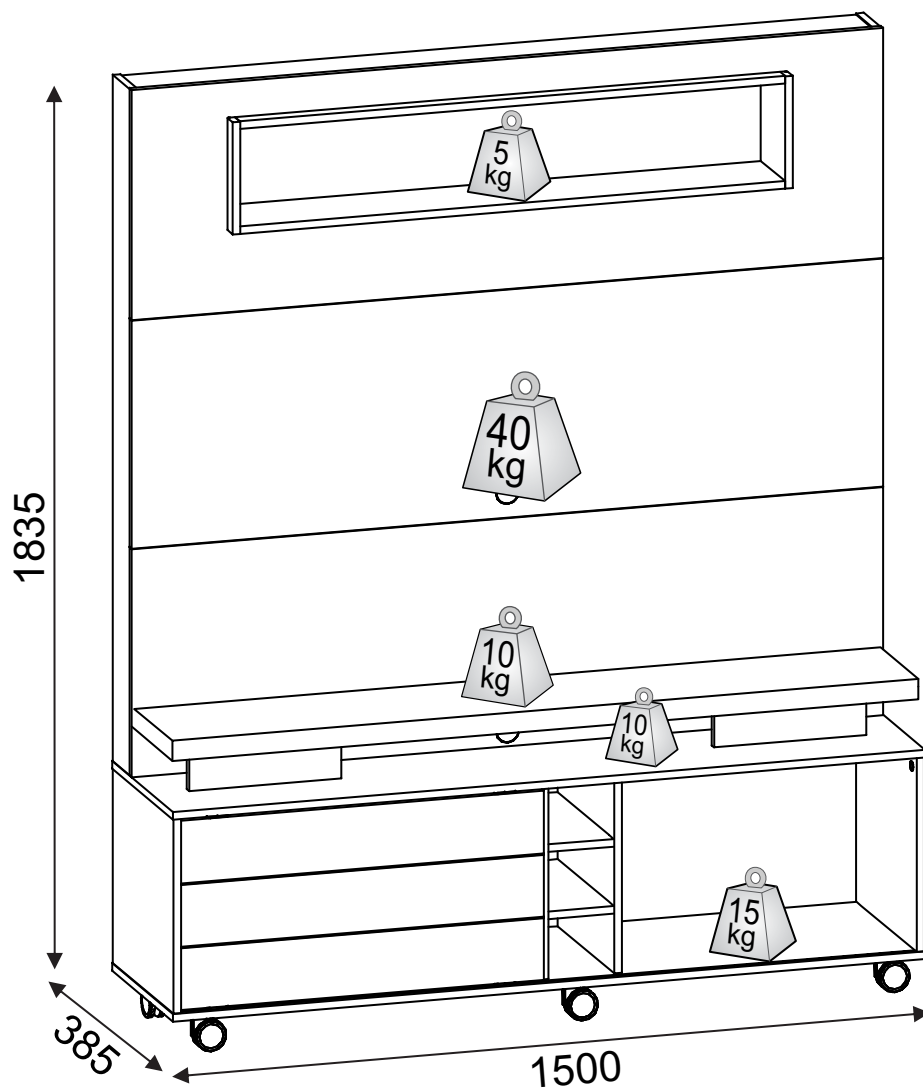

**ATENÇÃO**  
Fixe a peça N°21 no nicho com o acessório K.

**8°**

- |  |
|--|
| <b>G</b><br>3,5x40<br>4x<br>Parafuso Cab.Chata |
|--|

**Aspecto Final**

Medidas em milímetros

CÓDIGO ASSISTÊNCIA TÉCNICA	CÓDIGO	Acessórios/ Accessories/ Accesorios			QTD.
8440	A	Cantoneira Metálica 18x18 mm	Metal Angles	Soporte de Metal 18x18 mm	35
156	B	Cavilha 6x30 mm	Dowel 6x30mm	Pin 6x30 mm	37
1479	C	Cavilha 6x45 mm	Dowel 6x45 mm	Pin 6x45 mm	02
2402	D	Guia Deslizadora	Slider Guide	Guia Deslizadora	04
983	E	Junção de Fundo	Bottom Joint	Junction Fondo	03
986	F	Parafuso Minifix Duplo	Minifix Screw Double	Tornillo Minifix Duplo	02
984	G	Parafuso 3.5 x 40 mm Cab.Chata	Screw 3.5 x 40 mm Flat Head	Tornillo 3.5 x 40 mm Cab.Plana	11
1043	H	Parafuso 4.0 x 12 mm Cab.Flange	Screw 4.0 x 12 mm Flanged Head	Tornillo 4.0 x 12 mm Cab.Flange	110
987	I	Parafuso Minifix	Minifix Screw	Tornillo Minifix	08
183	J	Passa Fio 40 mm Preto	Wire Pass 40 mm	Passa el Cable 40 mm	02
1068	K	Prego 10 x 10 mm	Nail 10 x 10 mm	Clavo 10 x 10 mm	56
1053	L	Parafuso 5.0 x 40 Cab. Chata Est	Screw 5.0 x 40 mm Flat Head	Tornillo 5.0 x 40 Cab. Plana	08
157	M	Suporte de Fixação 35 x 15 mm	Mouting Bracket	Soporte del Montage	08
1090	N	Tambor Minifix 15 mm	Minifix Drum 15 mm	Tornillo Minifix 15 mm	12
1081	O	Rodízio RD60 Sem Trava Cromado	Caster 60 mm Cromo	Rodízio Rd60 Cromado	03
1327	P	Rodízio RD60 Sem Trava Preto	Caster 60 mm Black	Rodízio Rd60 Preto	03
10466	Q	Tapa Furo 19 mm Rústico Malbec	19mm Rústico Malbec Hole Plug	Tapa del Agujero 19 mm Rústico Malbec	05
12300		Tapa Furo 19 mm Off White	19mm Off White Hole Plug	Tapa del Agujero 19 mm Off White	
10574	R	Trilho Plástico Nogueira (R. Malbec)	Nogueira Plastic Rail (R. Malbec)	Riel Plástico Nogueira (R. Malbec)	02
10573		Trilho Plástico Grigio (Off White)	Grigio Plastic Rail (Off White)	Riel Plástico Grigio (Off White)	