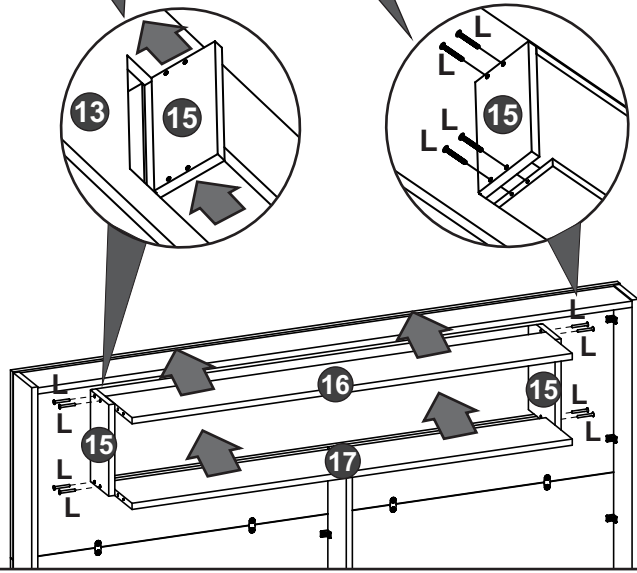

J 46x46x8mm 2x Passa Fio	G 3,5x40 2x Parafuso Cab.Chata

ATENÇÃO
Use as cavilhas (B) para guiar a Base da TV (N°19) e encaixá-la no painel (N°11).

N 15x11 Tambor	I 32x5 Parafuso Minifix

5°

A 18x18 3x Cantoneira Metálica	H 4,0x12 6x Parafuso Cab.Flag	L 5,0x40 8x Parafuso Cab.Chata

ATENÇÃO
Encaixe as peças N°15 na peça N°13, usando o rebaixo como guia.

ATENÇÃO
Encaixe as peças N°16 e N°17 nas peças N°15, alinhando-as pelo fundo e então parafuse as peças com o acessório L.