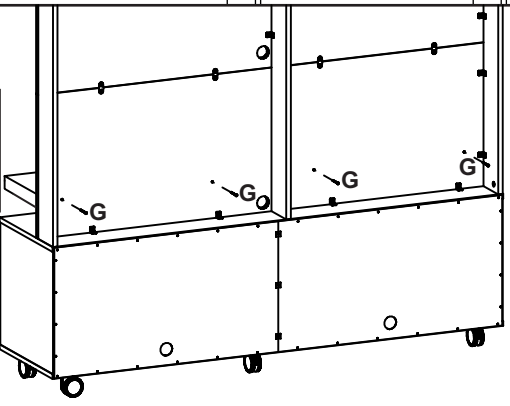

**ATENÇÃO**  
Fixe a peça N°21 no nicho com o acessório K.

**8°**

- |  |
|--|
| <b>G</b><br>3,5x40<br>4x<br>Parafuso Cab.Chata |
|--|

**Aspecto Final**

Medidas em milímetros

CÓDIGO ASSISTÊNCIA TÉCNICA	CÓDIGO	Acessórios/ Accessories/ Accesorios			QTD.
8440	A	Cantoneira Metálica 18x18 mm	Metal Angles	Soporte de Metal 18x18 mm	35
156	B	Cavilha 6x30 mm	Dowel 6x30mm	Pin 6x30 mm	37
1479	C	Cavilha 6x45 mm	Dowel 6x45 mm	Pin 6x45 mm	02
2402	D	Guia Deslizadora	Slider Guide	Guia Deslizadora	04
983	E	Junção de Fundo	Bottom Joint	Junction Fondo	03
986	F	Parafuso Minifix Duplo	Minifix Screw Double	Tornillo Minifix Duplo	02
984	G	Parafuso 3.5 x 40 mm Cab.Chata	Screw 3.5 x 40 mm Flat Head	Tornillo 3.5 x 40 mm Cab.Plana	11
1043	H	Parafuso 4.0 x 12 mm Cab.Flange	Screw 4.0 x 12 mm Flanged Head	Tornillo 4.0 x 12 mm Cab.Flange	110
987	I	Parafuso Minifix	Minifix Screw	Tornillo Minifix	08
183	J	Passa Fio 40 mm Preto	Wire Pass 40 mm	Passa el Cable 40 mm	02
1068	K	Prego 10 x 10 mm	Nail 10 x 10 mm	Clavo 10 x 10 mm	56
1053	L	Parafuso 5.0 x 40 Cab. Chata Est	Screw 5.0 x 40 mm Flat Head	Tornillo 5.0 x 40 Cab. Plana	08
157	M	Suporte de Fixação 35 x 15 mm	Mouting Bracket	Soporte del Montage	08
1090	N	Tambor Minifix 15 mm	Minifix Drum 15 mm	Tornillo Minifix 15 mm	12
1081	O	Rodízio RD60 Sem Trava Cromado	Caster 60 mm Cromo	Rodízio Rd60 Cromado	03
1327	P	Rodízio RD60 Sem Trava Preto	Caster 60 mm Black	Rodízio Rd60 Preto	03
10466	Q	Tapa Furo 19 mm Rústico Malbec	19mm Rústico Malbec Hole Plug	Tapa del Agujero 19 mm Rústico Malbec	05
12300		Tapa Furo 19 mm Off White	19mm Off White Hole Plug	Tapa del Agujero 19 mm Off White	
10574	R	Trilho Plástico Nogueira (R. Malbec)	Nogueira Plastic Rail (R. Malbec)	Riel Plástico Nogueira (R. Malbec)	02
10573		Trilho Plástico Grigio (Off White)	Grigio Plastic Rail (Off White)	Riel Plástico Grigio (Off White)	