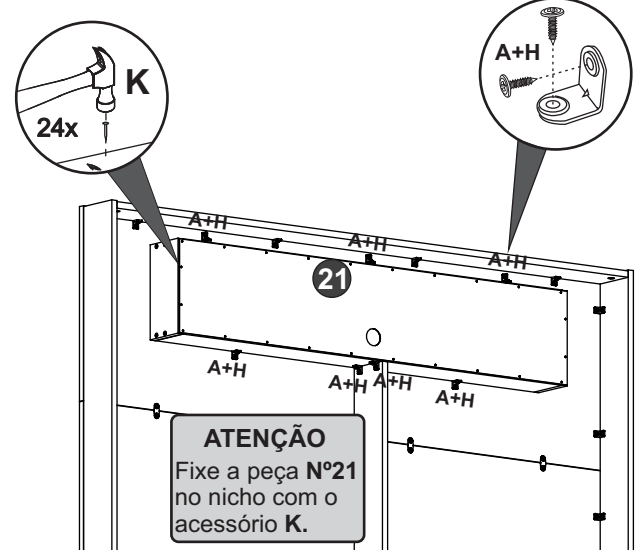

6°

A 18x18 7x Cantoneira Metálica	H 4,0x12 14x Parafuso Cab.Flag	K 10x10 24x Prego