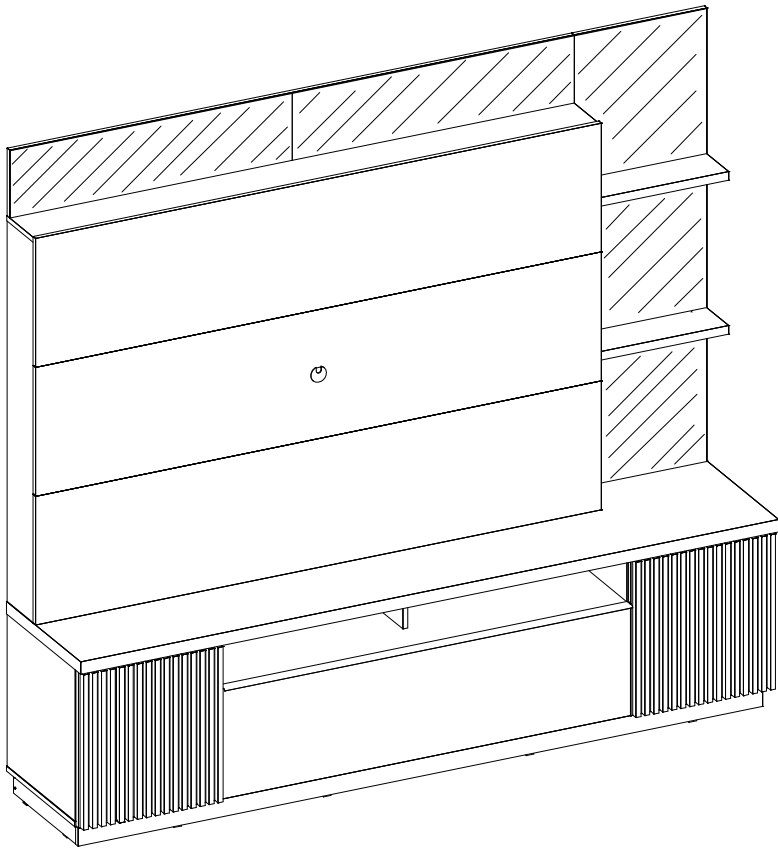

W 02x

X 3x

V 14x

V 21x

47

Medidas finais / Final measures / Medidas finales

Comprimento / Length / Largo : 2100mm

Altura / Height / Alto : 1910mm