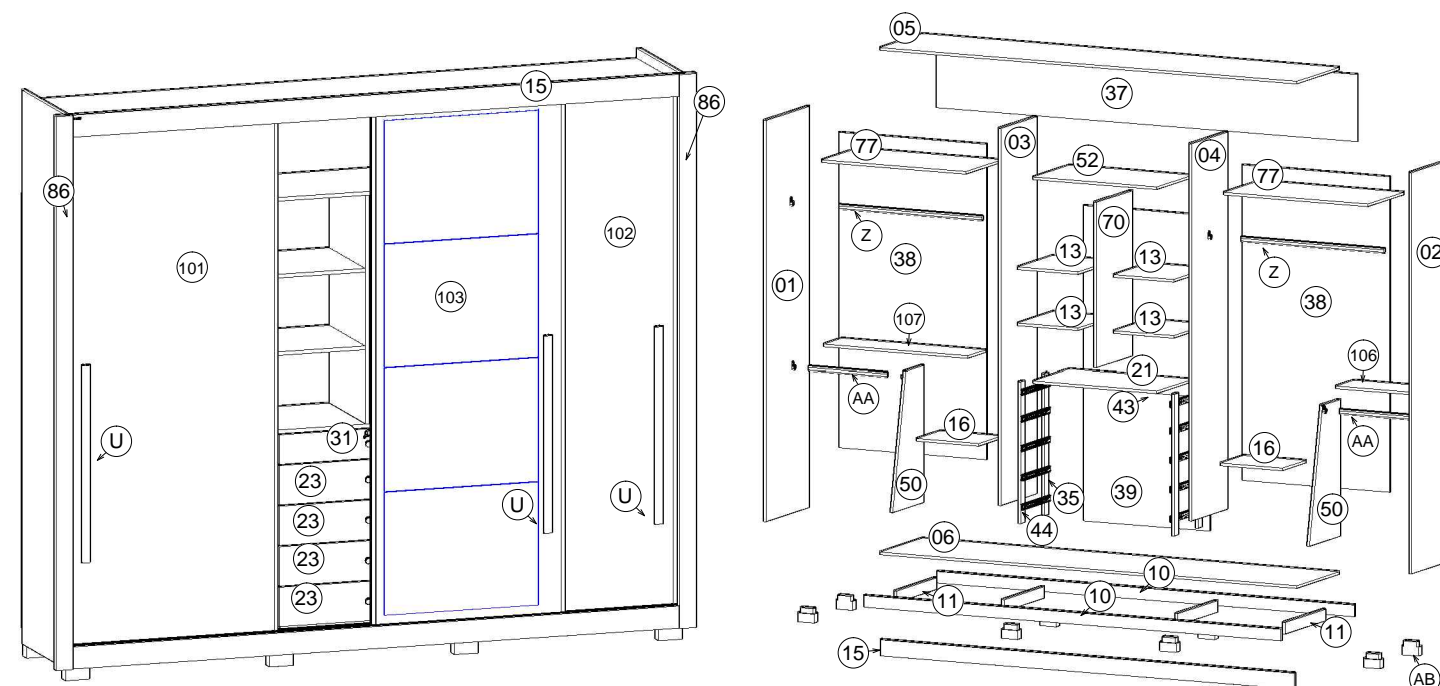

ESQUEMA DE MONTAGEM

866381 Castanho Wood / Avelã Wood - Castanho Wood

Guarda-roupa Mônaco

Para Limpeza de seu Móvel: Use uma Flanela seca ou umedecida / Não use produto Químico que pode danificar seu móvel.

For Cleanness of its Furniture: It uses a dry or umedecida Flannel / It does not use Chemical product that can damage its furniture.
Limpieza del mobiliario: Utilice una flanela seca o húmeda / No use productos químicos que pueden dañar el mobiliario.

640.20.8660

120 min					
A Cavilha 6x30 20	B Cantoneira L 3 furos 06	C Cant. 17,5x17,5 08	D Fixador Reto 60	E Parafuso 3,5x16 30	F Parafuso 5,0x50 32
G Parafuso 4,0x25 33	H Parafuso 3,5x40 20	I Parafuso 3,5x12 34	J Paraf. frang. 4,0x12 110	K Prego 10x10 169	L Pino girofix 56
M Castanha girofix 56	N Prot.alto ades. c/12 01	O Bucha Cilindrica 20	P Bisnaga de Cola 03	Q Sapata U 15mm 08	R Apoio oval 08
S Suporte prateleira 16	T Puxador creative 05	U Puxador 03	V Corrediça 05	W Fechadura 01	X Etiqueta Lit 01
Y Tapa furo ades. 42	Z Bastão 883mm 02	AA Bastão 484mm 02	AB Pé 08	AC Trilho sup. 2575mm 01	AD Trilho inf. 2575mm 01
AE Perfil de aço 2085mm 06	AF Kit roldana 03	AG Div.Gav. 55 MM 01