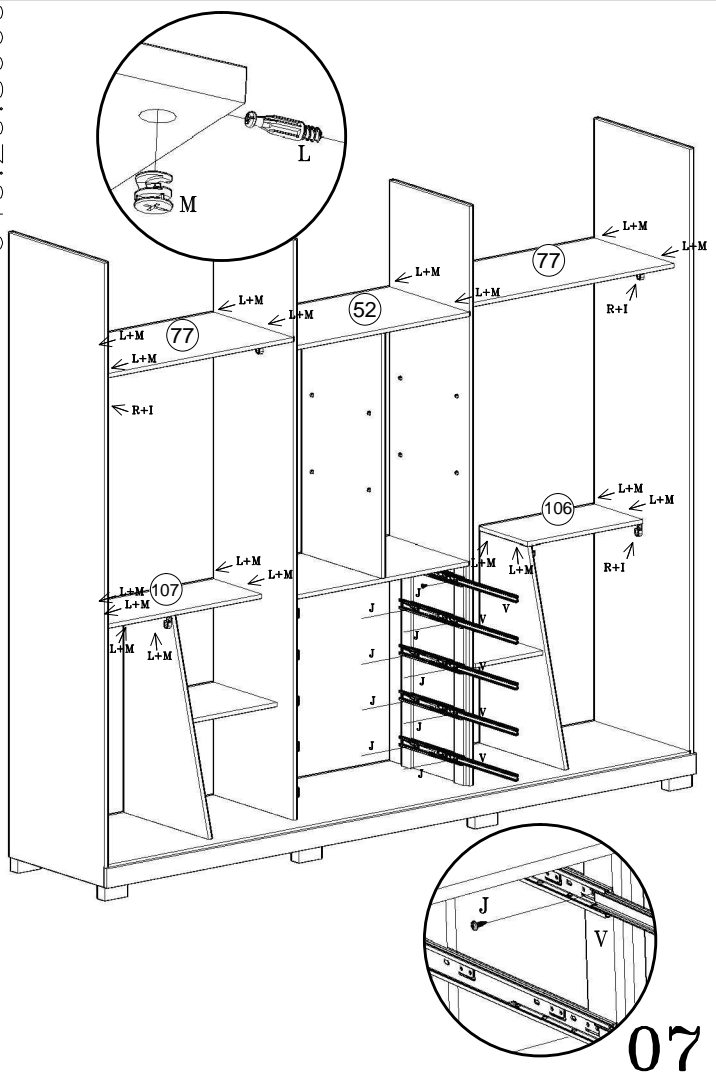

640.20.8660

07