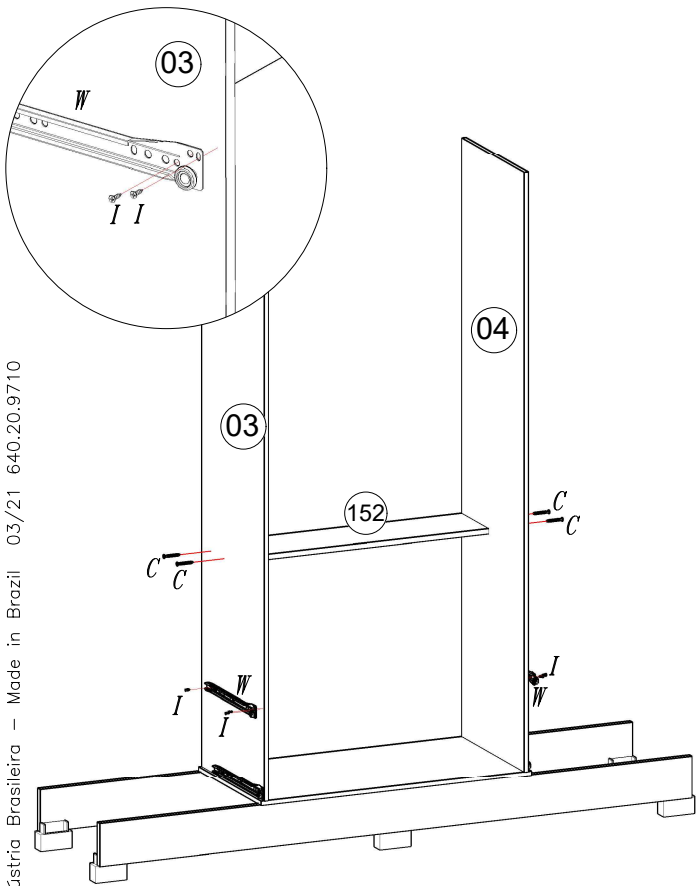

C Parafuso 4x50 04	I Parafuso 3,5x12 12	W 350mm 02

04