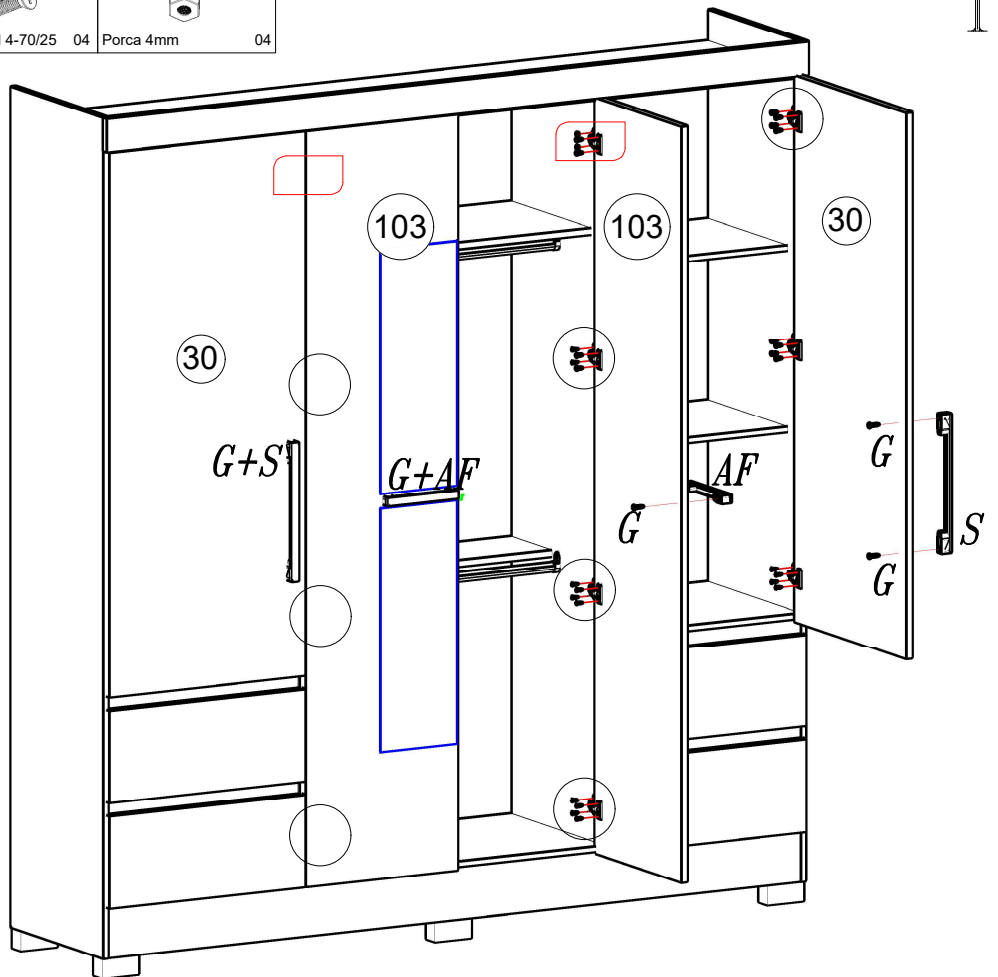

10

G		08	H		52	J		04	O		04
Y		14	Z		14						
S		04	AF		02						
X		02