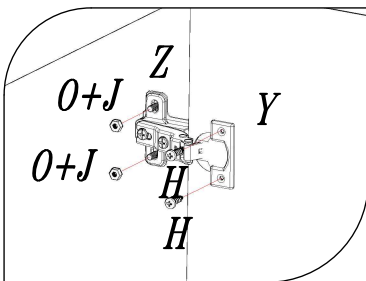

10

G		08	H		52	J		04	O		04
Y		14	Z		14						
S		04	AF		02						
X		02