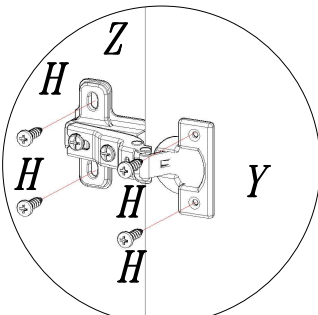

10

G		08	H		52	J		04	O		04
Y		14	Z		14						
S		04	AF		02						
X		02