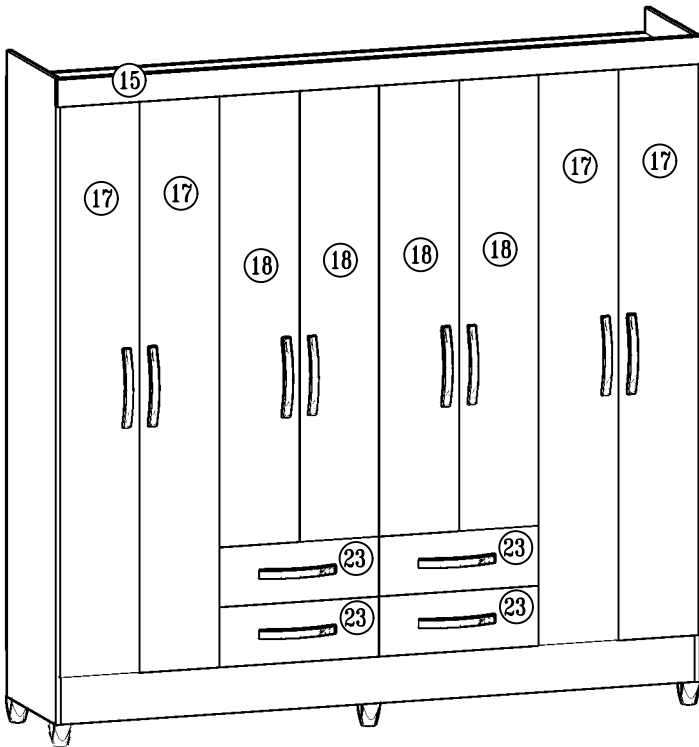

ESQUEMA DE MONTAGEM

GUARDA ROUPA FLÓRIDA

Para Limpeza de seu Móvel: Use uma Flanela seca ou umedecida / Não use produto Químico que pode danificar seu móvel.

046032 Freijó / Off White
046331 Catanho Wood

046031 Freijó / Cinza

For Cleaness of its Furniture: It uses a dry or umedecida Flannel / It does not use Chemical product that can damage its furniture.
Limpieza del mobiliario: Utilice una flanela seca o húmeda / No use productos químicos que pueden dañar el mobiliario.

Elaboração: Daniel Santos	Aprovação: Adauto Bisoto	Versão: 01	Revisão: 27/11/2023

Indústria Brasileira – Made in Brazil 11/23 640.20.0460