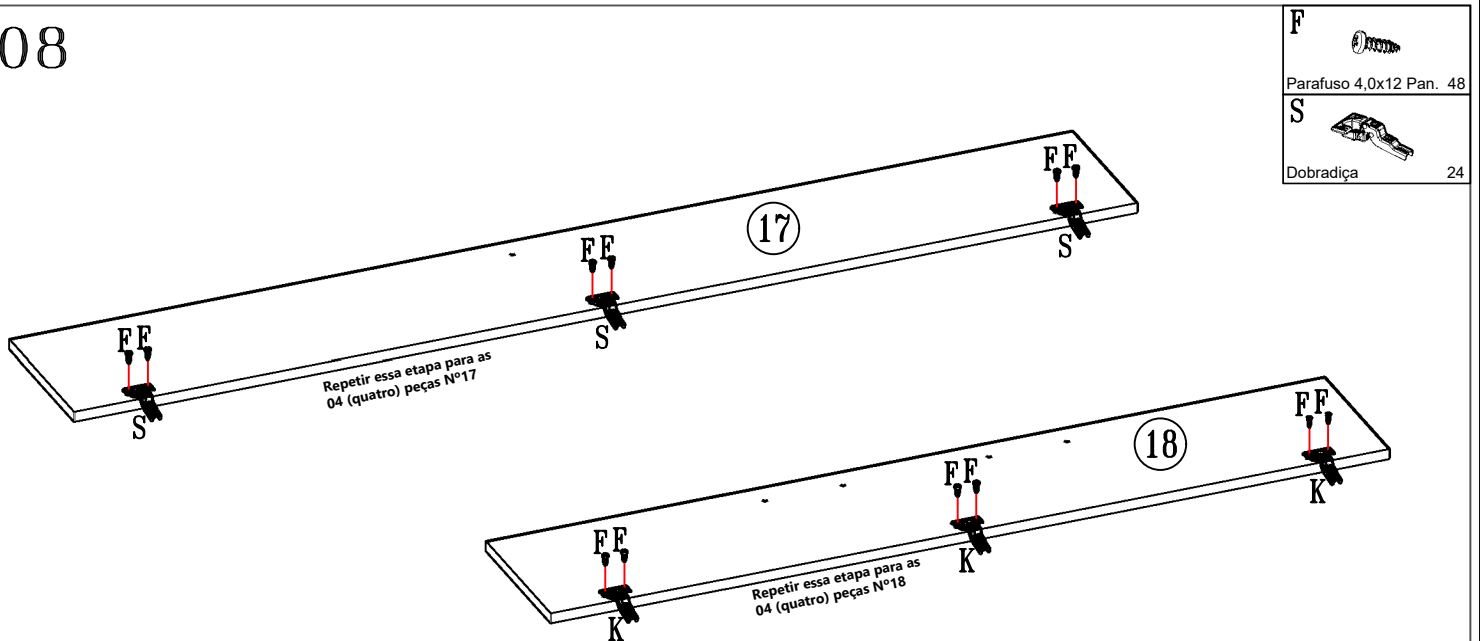

06

A Cavilha 6x30 16	E Parafuso M-4,0x22 10	M Porca 4mm 10	O Bisnaga de Cola 12g 01	Q Bucha Cilíndrica 12x8mm plástico 16	T Calço 10

07

08