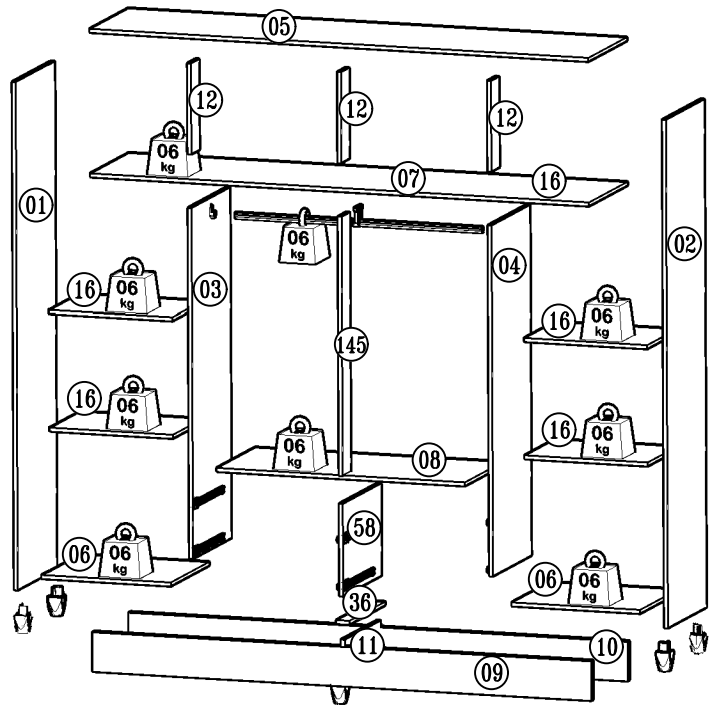

ESQUEMA DE MONTAGEM

GUARDA ROUPA FLÓRIDA

Para Limpeza de seu Móvel: Use uma Flanela seca ou umedecida / Não use produto Químico que pode danificar seu móvel.

046032 Freijó / Off White
046331 Catanho Wood

046031 Freijó / Cinza

For Cleaness of its Furniture: It uses a dry or umedecida Flannel / It does not use Chemical product that can damage its furniture.
Limpieza del mobiliario: Utilice una flanela seca o húmeda / No use productos químicos que pueden dañar el mobiliario.

Elaboração: Daniel Santos	Aprovação: Adauto Bisoto	Versão: 01	Revisão: 27/11/2023

Indústria Brasileira – Made in Brazil 11/23 640.20.0460