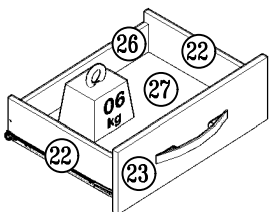

ESQUEMA DE MONTAGEM

GUARDA ROUPA FLÓRIDA

Para Limpeza de seu Móvel: Use uma Flanela seca ou umedecida / Não use produto Químico que pode danificar seu móvel.

046032 Freijó / Off White
046331 Catanho Wood

046031 Freijó / Cinza

For Cleaness of its Furniture: It uses a dry or umedecida Flannel / It does not use Chemical product that can damage its furniture.
Limpieza del mobiliario: Utilice una flanela seca o húmeda / No use productos químicos que pueden dañar el mobiliario.

Elaboração: Daniel Santos	Aprovação: Adauto Bisoto	Versão: 01	Revisão: 27/11/2023

Indústria Brasileira – Made in Brazil 11/23 640.20.0460