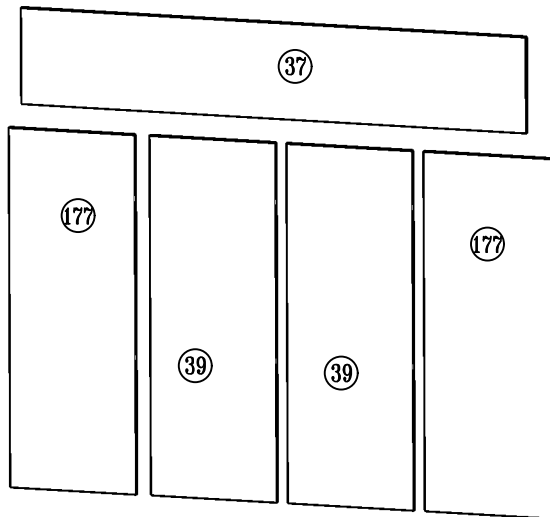

ESQUEMA DE MONTAGEM

GUARDA ROUPA FLÓRIDA

Para Limpeza de seu Móvel: Use uma Flanela seca ou umedecida / Não use produto Químico que pode danificar seu móvel.

046032 Freijó / Off White
046331 Catanho Wood

046031 Freijó / Cinza

For Cleaness of its Furniture: It uses a dry or umedecida Flannel / It does not use Chemical product that can damage its furniture.
Limpieza del mobiliario: Utilice una flanela seca o húmeda / No use productos químicos que pueden dañar el mobiliario.

Elaboração: Daniel Santos	Aprovação: Adauto Bisoto	Versão: 01	Revisão: 27/11/2023

Indústria Brasileira – Made in Brazil 11/23 640.20.0460