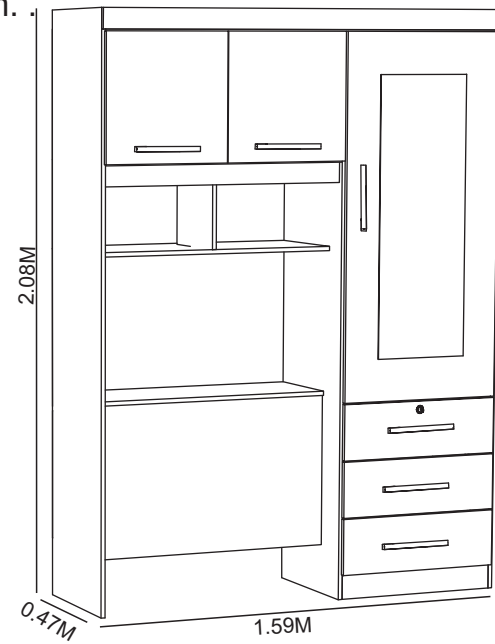

Opção de montagem.
Porta e gaveta
lado direita ou
lado esquerdo.

Assembly option:
Door and drawer
can be right or left
side.

Opción de montaje:
Puerta y cajón
lado derecho
o izquierdo.