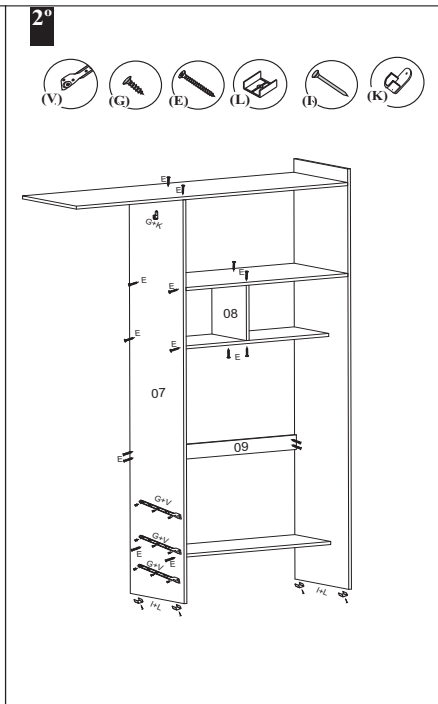

Opção de montagem.
Porta e gaveta
lado direita ou
lado esquerdo.

Assembly option:
Door and drawer
can be right or left
side.

Opción de montaje:
Puerta y cajón
lado derecho
o izquierdo.

Gaveta - Drawer - Cajón

**Frente da gaveta c/ chave
Drawer's front with keys
Frente del cajón con llaves**