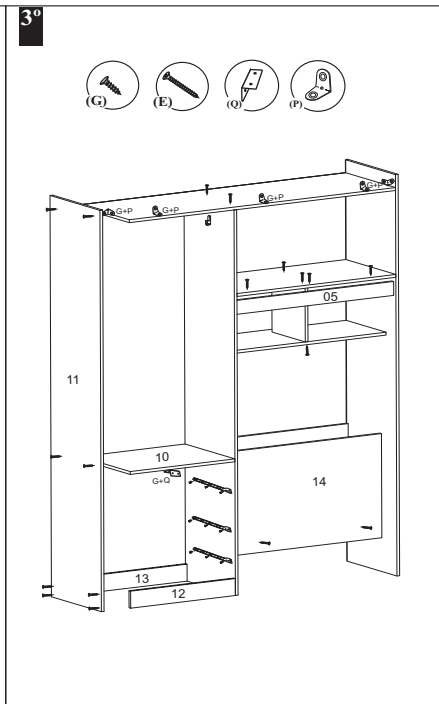

Opção de montagem.
Porta e gaveta
lado direita ou
lado esquerdo.

Assembly option:
Door and drawer
can be right or left
side.

Opción de montaje:
Puerta y cajón
lado derecho
o izquierdo.

Gaveta - Drawer - Cajón

**Frente da gaveta c/ chave
Drawer's front with keys
Frente del cajón con llaves**