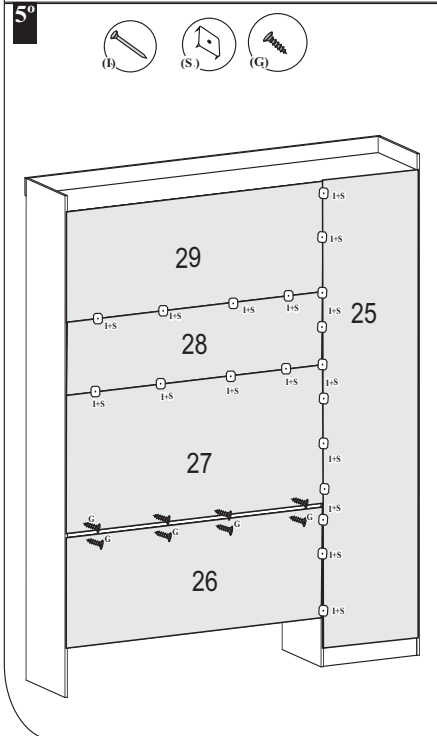

Opção de montagem.
Porta e gaveta
lado direita ou
lado esquerdo.

Assembly option:
Door and drawer
can be right or left
side.

Opción de montaje:
Puerta y cajón
lado derecho
o izquierdo.

Gaveta - Drawer - Cajón

**Frente da gaveta c/ chave
Drawer's front with keys
Frente del cajón con llaves**