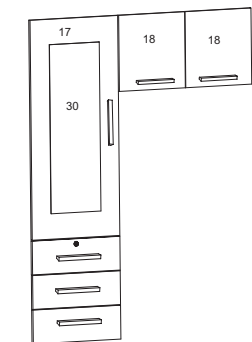

REF. D320

GR DUSTER SOLTEIRO wardrobe - ropero

ACESSÓRIOS EM TAMANHO REAL
REAL SIZE ACCESSORIES
ACCESORIOS EN TAMAÑO REAL

(A) Cavilha - Peg - Clavija 6x30 x06

(B) Pino girofix - Girofix pin - Pino girofix x06

(C) Tambor minifix Minifix barrel Tambor minifix x06 (D) Tampa girofix Minifix cover Tapa del minifix x06

(E) Parafuso - Screw - Tornillo 4,5x45 x45

(F) Parafuso - Screw - Tornillo 3,5x25 x24

(G) Parafuso 3,0x12 Screw - Tornillo x48 (H) Parafuso 3,5x12 Screw - Tornillo x08

(I) Pregão - Nail - Clavo 10x10 x90

(J) Parafuso - Screw - Tornillo 4.0x12 x40

N°	Tabela de peças - Pieces list - Lista de piezas			MAT.	MEDIDAS	QTD
	Right / left side	Lado derecho / izquierdo				
1	Lateral direita/esquerda	Right / left side	Lado derecho / izquierdo	MDP	2077x450x15	1
2	Base inferior	Bottom base	Base inferior	MDP	950x288x15	1
3	Prateleira superior	Top shelf	Estante superior	MDP	950x288x15	1
4	Base superior	Top base	Base superior	MDP	950x450x15	1
5	Vista central	Central view	Vista central	MDP	950x72x15	1
6	Chapéu	Hat	Sombrero	MDP	1555x450x15	1
7	Divisória	Partition	Partición	MDP	1996x450x15	1
8	Divisória superior	Upper partition	Partición superior	MDP	288x288x15	1
9	Vista traseiro baú	Chest rear view	Vista trasera del pecho	MDP	950x88x15	1
10	Tampo gaveteiro	Chest of drawers	Cajonera	MDP	590x450x15	1
11	Lateral direita/esquerda	Right / left side	Lado derecho / izquierdo	MDP	2077x450x15	1
12	Rodapé frontal	Front footer	Pie de página	MDP	590x88x15	1
13	Rodapé traseiro	Rear footer	Pie de página trasero	MDP	590x88x15	1
14	Frente do baú	Front of the chest	Frente del cofre	MDP	950x540x15	1
15	Vista superior	Upper view	Vista superior	MDP	1585x72x15	1
16	Porta do baú	Chest Door	Puerta del pecho	MDP	942x300x15	1
17	Porta maior	Larger door	Puerta más grande	MDP	1300x598x15	1
18	Porta menor	Smaller door	Puerta más pequeña	MDP	450x477x15	2
19	Frente de gaveta	Drawer front	Frente del cajón	MDP	598x200x15	2
20	Frente de gav c/ chave	Gav front with key	Gav frente con llave	MDP	598x200x15	1
21	Lateral de gav. direita	Side of gav. right	Lado de gav. derecho	MDP	380x160x12	3
22	Lateral de gav. esquerda	Side of gav. left	Lado de gav. izquierda	MDP	380x160x12	3
23	Contra fundo gaveta	Against drawer background	Contra el fondo del cajón	MDP	542x130x12	3
24	Fundo da gaveta	Drawer bottom	Fondo del cajón	HDF	552x385x3	3
25	Fundo	Bottom	Antecedentes	HDF	1935x607x3	1
26	Fundo do baú	Chest background	Fondo del pecho	HDF	968x457x3	1
27	Fundo central	Central bottom	Fondo central	HDF	968x511x3	1
28	Fundo central superior	Upper central bottom	Fondo central superior	HDF	968x305x3	1
29	Fundo maleiro	Softwood background	Fondo de madera blanda	HDF	968x457x3	1
30	Espelho	Mirror	Espejo	-	1000x340x3	1
31	Vista central (op. quadriflex)	Central view(quadriflex option)	Vista central (opción quadriflex)	MDP	950x72x15	1
32	Vista sup. (op. quadriflex)	Sup. (op. quadriflex)	Sup. (op. quadriflex)	MDP	1585x72x15	1
33	Rodapé traseiro(op. quadriflex)	Rear footer(quadriflex option)	Pie de página trasero(opción quadriflex)	MDP	590x88x15	1