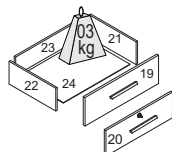

REF. D320

GR DUSTER SOLTEIRO wardrobe - ropero

ACESSÓRIOS EM TAMANHO REAL
REAL SIZE ACCESSORIES
ACCESORIOS EN TAMAÑO REAL

(A) Cavilha - Peg - Clavija 6x30 x06

(B) Pino girofix - Girofix pin - Pino girofix x06

(C) Tambor minifix Minifix barrel Tambor minifix x06 (D) Tampa girofix Minifix cover Tapa del minifix x06

(E) Parafuso - Screw - Tornillo 4,5x45 x45

(F) Parafuso - Screw - Tornillo 3,5x25 x24

(G) Parafuso 3,0x12 Screw - Tornillo x48 (H) Parafuso 3,5x12 Screw - Tornillo x08

(I) Pregão - Nail - Clavo 10x10 x90

(J) Parafuso - Screw - Tornillo 4.0x12 x40

N°	Tabela de peças - Pieces list - Lista de piezas			MAT.	MEDIDAS	QTD
	Right / left side	Lado derecho / izquierdo				
1	Lateral direita/esquerda	Right / left side	Lado derecho / izquierdo	MDP	2077x450x15	1
2	Base inferior	Bottom base	Base inferior	MDP	950x288x15	1
3	Prateleira superior	Top shelf	Estante superior	MDP	950x288x15	1
4	Base superior	Top base	Base superior	MDP	950x450x15	1
5	Vista central	Central view	Vista central	MDP	950x72x15	1
6	Chapéu	Hat	Sombrero	MDP	1555x450x15	1
7	Divisória	Partition	Partición	MDP	1996x450x15	1
8	Divisória superior	Upper partition	Partición superior	MDP	288x288x15	1
9	Vista traseiro baú	Chest rear view	Vista trasera del pecho	MDP	950x88x15	1
10	Tampo gaveteiro	Chest of drawers	Cajonera	MDP	590x450x15	1
11	Lateral direita/esquerda	Right / left side	Lado derecho / izquierdo	MDP	2077x450x15	1
12	Rodapé frontal	Front footer	Pie de página	MDP	590x88x15	1
13	Rodapé traseiro	Rear footer	Pie de página trasero	MDP	590x88x15	1
14	Frente do baú	Front of the chest	Frente del cofre	MDP	950x540x15	1
15	Vista superior	Upper view	Vista superior	MDP	1585x72x15	1
16	Porta do baú	Chest Door	Puerta del pecho	MDP	942x300x15	1
17	Porta maior	Larger door	Puerta más grande	MDP	1300x598x15	1
18	Porta menor	Smaller door	Puerta más pequeña	MDP	450x477x15	2
19	Frente de gaveta	Drawer front	Frente del cajón	MDP	598x200x15	2
20	Frente de gav c/ chave	Gav front with key	Gav frente con llave	MDP	598x200x15	1
21	Lateral de gav. direita	Side of gav. right	Lado de gav. derecho	MDP	380x160x12	3
22	Lateral de gav. esquerda	Side of gav. left	Lado de gav. izquierda	MDP	380x160x12	3
23	Contra fundo gaveta	Against drawer background	Contra el fondo del cajón	MDP	542x130x12	3
24	Fundo da gaveta	Drawer bottom	Fondo del cajón	HDF	552x385x3	3
25	Fundo	Bottom	Antecedentes	HDF	1935x607x3	1
26	Fundo do baú	Chest background	Fondo del pecho	HDF	968x457x3	1
27	Fundo central	Central bottom	Fondo central	HDF	968x511x3	1
28	Fundo central superior	Upper central bottom	Fondo central superior	HDF	968x305x3	1
29	Fundo maleiro	Softwood background	Fondo de madera blanda	HDF	968x457x3	1
30	Espelho	Mirror	Espejo	-	1000x340x3	1
31	Vista central (op. quadriflex)	Central view(quadriflex option)	Vista central (opción quadriflex)	MDP	950x72x15	1
32	Vista sup. (op. quadriflex)	Sup. (op. quadriflex)	Sup. (op. quadriflex)	MDP	1585x72x15	1
33	Rodapé traseiro(op. quadriflex)	Rear footer(quadriflex option)	Pie de página trasero(opción quadriflex)	MDP	590x88x15	1