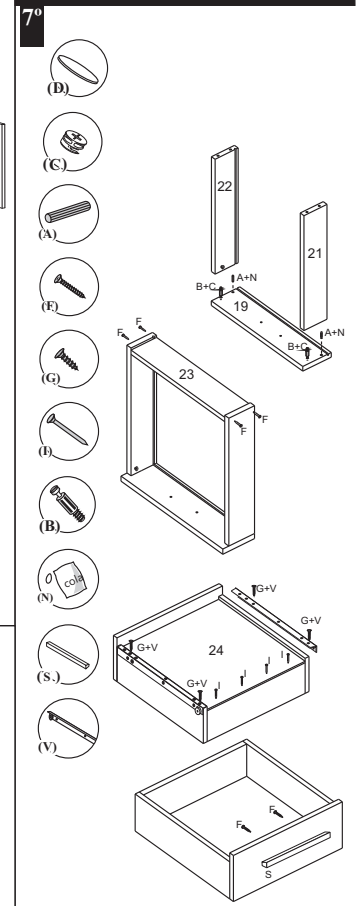

(K) sup.oblongo x02	(L) sapata x06	(M) dobradiça x10	(N) cola x01	(O) kit fechadura x01	(P) cantoneira x05	(Q) batente fechadura x01	(R) batente silicone x02	(S) junção x25	(T) puxador x06	(U) bastão alumínio 580M x01	(V) corredeira x03	(W) porca cilíndrica x10
Oblong support	Wedge	Hinge	Glue	Locker Kit	Angle Bar	Locker Backstop	Silicone	Junction	Handle	Aluminium rail	Runner	Cylindrical Screwnut
Support Oblongo	Zapata	Bisagra	Pegamento	Kit de Cerradura	Cantoneira	Batiente de Cerradura	Silicona	Junción	Manija	Barra de aluminio	Corredera	Tuerca Cilíndrica

Opção de montagem.
Porta e gaveta
lado direita ou
lado esquerdo.

Assembly option:
Door and drawer
can be right or left
side.

Opción de montaje:
Puerta y cajón
lado derecho
o izquierdo.

Gaveta - Drawer - Cajón