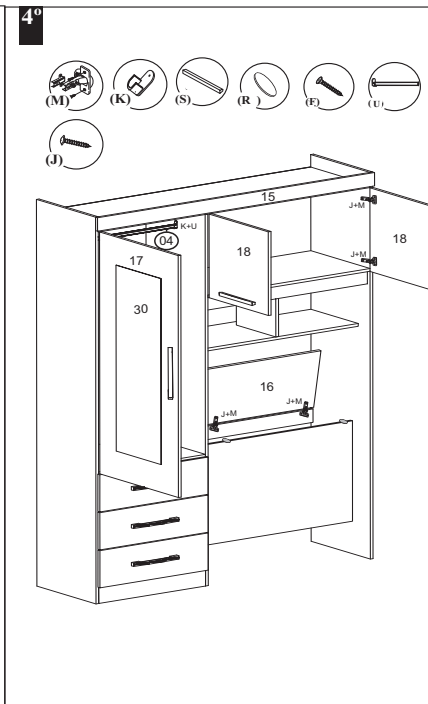

Opção de montagem.
Porta e gaveta
lado direita ou
lado esquerdo.

Assembly option:
Door and drawer
can be right or left
side.

Opción de montaje:
Puerta y cajón
lado derecho
o izquierdo.

Gaveta - Drawer - Cajón

**Frente da gaveta c/ chave
Drawer's front with keys
Frente del cajón con llaves**