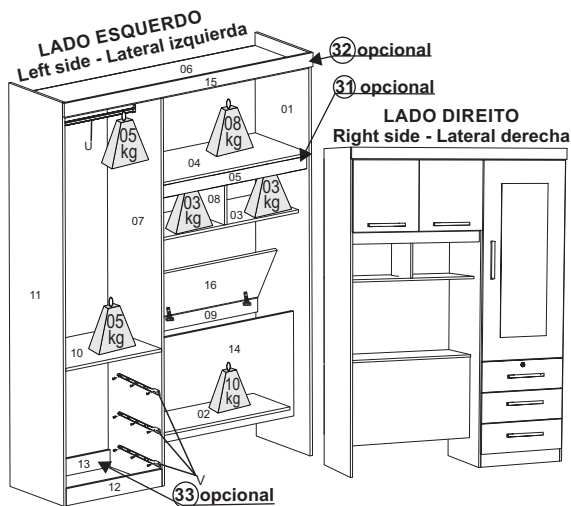

REF. D320

GR DUSTER SOLTEIRO wardrobe - ropero

ACESSÓRIOS EM TAMANHO REAL
REAL SIZE ACCESSORIES
ACCESORIOS EN TAMAÑO REAL

(A) Cavilha - Peg - Clavija 6x30 x06

(B) Pino girofix - Girofix pin - Pino girofix x06

(C) Tambor minifix Minifix barrel Tambor minifix x06 (D) Tampa girofix Minifix cover Tapa del minifix x06

(E) Parafuso - Screw - Tornillo 4,5x45 x45

(F) Parafuso - Screw - Tornillo 3,5x25 x24

(G) Parafuso 3,0x12 Screw - Tornillo x48 (H) Parafuso 3,5x12 Screw - Tornillo x08

(I) Pregão - Nail - Clavo 10x10 x90

(J) Parafuso - Screw - Tornillo 4.0x12 x40

N°	Tabela de peças - Pieces list - Lista de piezas			MAT.	MEDIDAS	QTD
	Right / left side	Lado derecho / izquierdo				
1	Lateral direita/esquerda	Right / left side	Lado derecho / izquierdo	MDP	2077x450x15	1
2	Base inferior	Bottom base	Base inferior	MDP	950x288x15	1
3	Prateleira superior	Top shelf	Estante superior	MDP	950x288x15	1
4	Base superior	Top base	Base superior	MDP	950x450x15	1
5	Vista central	Central view	Vista central	MDP	950x72x15	1
6	Chapéu	Hat	Sombrero	MDP	1555x450x15	1
7	Divisória	Partition	Partición	MDP	1996x450x15	1
8	Divisória superior	Upper partition	Partición superior	MDP	288x288x15	1
9	Vista traseiro baú	Chest rear view	Vista trasera del pecho	MDP	950x88x15	1
10	Tampo gaveteiro	Chest of drawers	Cajonera	MDP	590x450x15	1
11	Lateral direita/esquerda	Right / left side	Lado derecho / izquierdo	MDP	2077x450x15	1
12	Rodapé frontal	Front footer	Pie de página	MDP	590x88x15	1
13	Rodapé traseiro	Rear footer	Pie de página trasero	MDP	590x88x15	1
14	Frente do baú	Front of the chest	Frente del cofre	MDP	950x540x15	1
15	Vista superior	Upper view	Vista superior	MDP	1585x72x15	1
16	Porta do baú	Chest Door	Puerta del pecho	MDP	942x300x15	1
17	Porta maior	Larger door	Puerta más grande	MDP	1300x598x15	1
18	Porta menor	Smaller door	Puerta más pequeña	MDP	450x477x15	2
19	Frente de gaveta	Drawer front	Frente del cajón	MDP	598x200x15	2
20	Frente de gav c/ chave	Gav front with key	Gav frente con llave	MDP	598x200x15	1
21	Lateral de gav. direita	Side of gav. right	Lado de gav. derecho	MDP	380x160x12	3
22	Lateral de gav. esquerda	Side of gav. left	Lado de gav. izquierda	MDP	380x160x12	3
23	Contra fundo gaveta	Against drawer background	Contra el fondo del cajón	MDP	542x130x12	3
24	Fundo da gaveta	Drawer bottom	Fondo del cajón	HDF	552x385x3	3
25	Fundo	Bottom	Antecedentes	HDF	1935x607x3	1
26	Fundo do baú	Chest background	Fondo del pecho	HDF	968x457x3	1
27	Fundo central	Central bottom	Fondo central	HDF	968x511x3	1
28	Fundo central superior	Upper central bottom	Fondo central superior	HDF	968x305x3	1
29	Fundo maleiro	Softwood background	Fondo de madera blanda	HDF	968x457x3	1
30	Espelho	Mirror	Espejo	-	1000x340x3	1
31	Vista central (op. quadriflex)	Central view(quadriflex option)	Vista central (opción quadriflex)	MDP	950x72x15	1
32	Vista sup. (op. quadriflex)	Sup. (op. quadriflex)	Sup. (op. quadriflex)	MDP	1585x72x15	1
33	Rodapé traseiro(op. quadriflex)	Rear footer(quadriflex option)	Pie de página trasero(opción quadriflex)	MDP	590x88x15	1