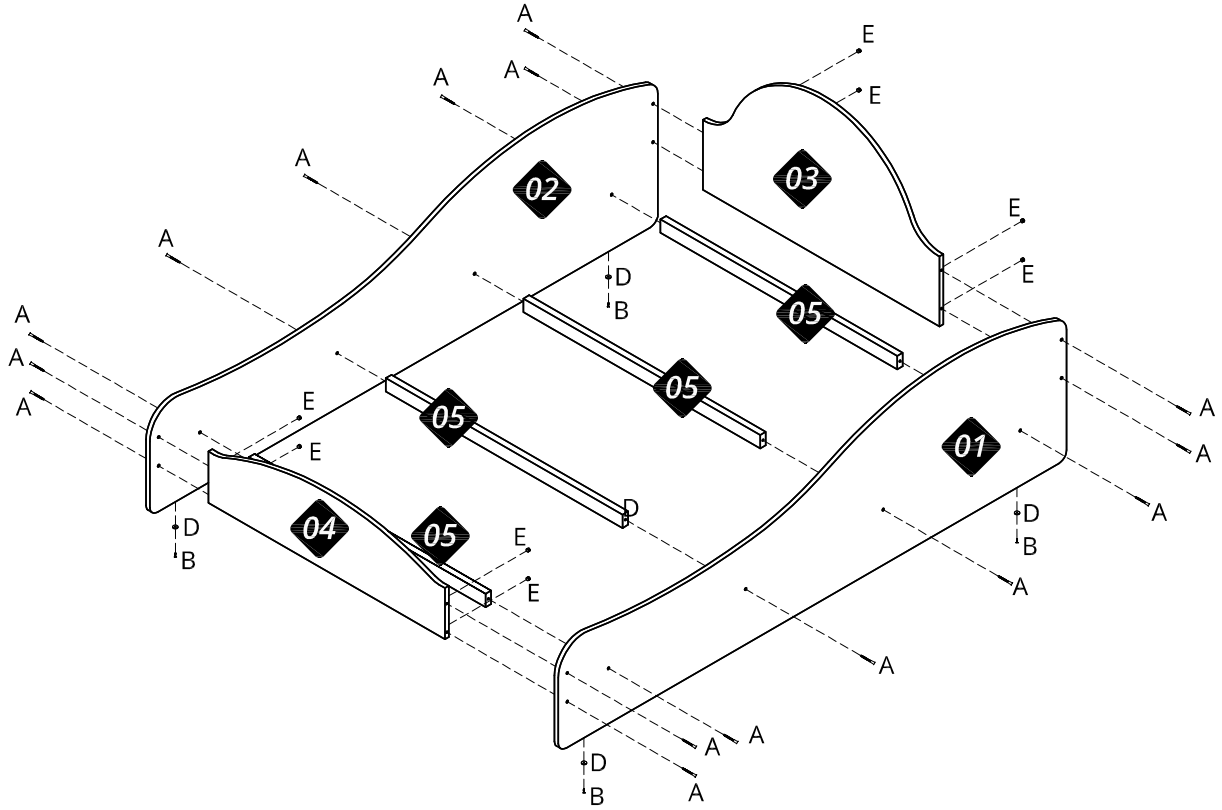

PRINCESINHA

cama 090 | cama 090 | bed 090

02

01

02