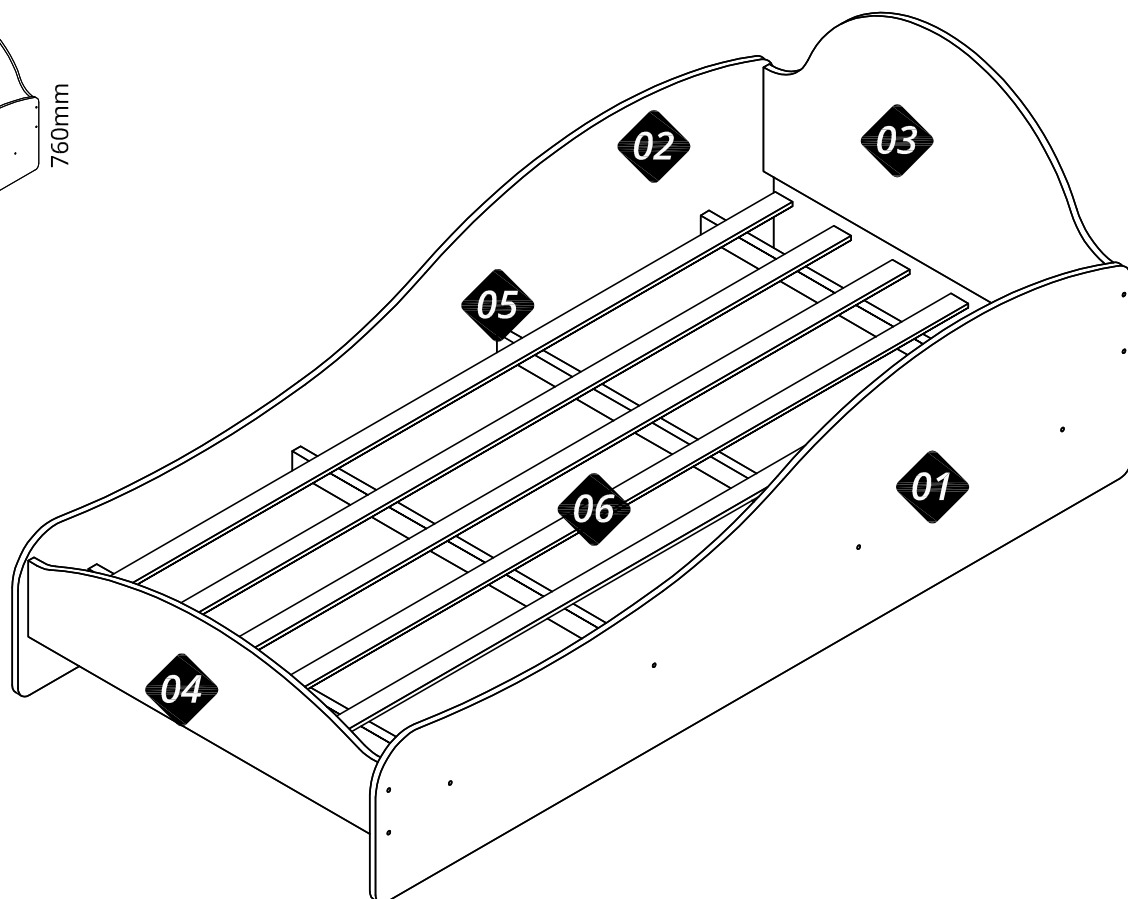

PRINCESINHA

cama 090 | cama 090 | bed 090

Manual de montagem | Manual de montaje | Assembly instructions

Atenção
Atención
Attention

Este produto deve ser montado por um profissional.
Este producto debe ser ensamblado por un profesional.
This product must be assembled by a professional.

Peso máximo suportado!
Peso máximo soportado!
Maximum supported weight!

110kg

Medida do colchão: 1,88m x 0,88m
Medida del colchón: 1,88m x 0,88m
Mattress size: 1,88m x 0,88m

Nº	Cód.	Peças	Piezas	Parts	Medida / Size	Qtd.	Vol.
01	06167	Lateral direita	Lateral derecha	Left side panel	1965x550x15	01	01
02	06168	Lateral esquerda	Lateral izquierda	Right side panel	1965x550x15	01	01
03	06169	Cabeceira	Respaldar	Headboard	915x535x15	01	01
04	06170	Peseira	Pesera	Footboard	915x263x15	01	01
05	01163	Travessa	Travessaño	Bed wood bar	915x45x22	04	01
06	01895	Ripas	Rejillas	Slats	1850x45x10	06	01