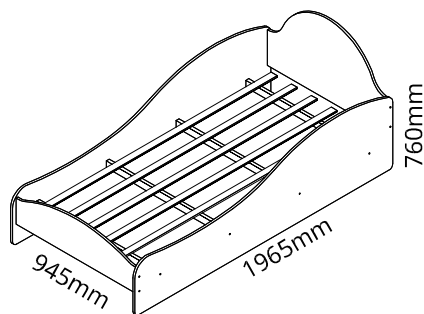

PRINCESINHA

cama 090 | cama 090 | bed 090

Manual de montagem | Manual de montaje | Assembly instructions

Atenção
Atención
Attention

Este produto deve ser montado por um profissional.
Este producto debe ser ensamblado por un profesional.
This product must be assembled by a professional.

Peso máximo suportado!
Peso máximo soportado!
Maximum supported weight!

110kg

Medida do colchão: 1,88m x 0,88m
Medida del colchón: 1,88m x 0,88m
Mattress size: 1,88m x 0,88m

Nº	Cód.	Peças	Piezas	Parts	Medida / Size	Qtd.	Vol.
01	06167	Lateral direita	Lateral derecha	Left side panel	1965x550x15	01	01
02	06168	Lateral esquerda	Lateral izquierda	Right side panel	1965x550x15	01	01
03	06169	Cabeceira	Respaldar	Headboard	915x535x15	01	01
04	06170	Peseira	Pesera	Footboard	915x263x15	01	01
05	01163	Travessa	Travessaño	Bed wood bar	915x45x22	04	01
06	01895	Ripas	Rejillas	Slats	1850x45x10	06	01