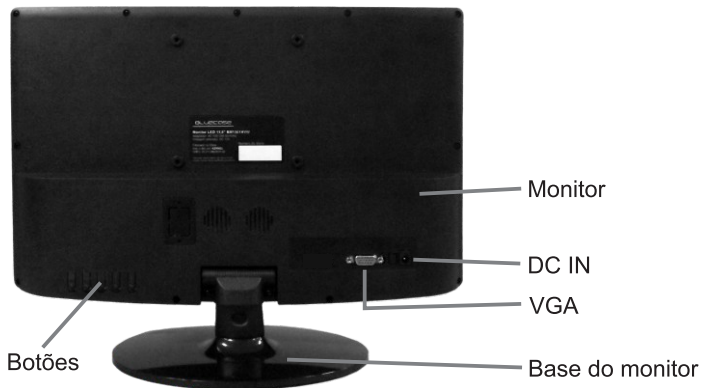

Bluecase

Características:

- Tamanho: 15,4"
- Formato: 16:9
- Resolução: 1280 x 800 @ 60Hz
- Brilho: 270/280 CD/m²
- Contraste: 800:1
- Tempo de resposta: 6ms
- Luz de fundo: LED
- Suporte de cores: 16,7 Milhões
- Ângulo de visão horizontal: 80°
- Ângulo de visão vertical: 60°
- Pixel pitch: 0,197mm x 0,197mm
- Interface: D-sub (VGA)

Conexões

Botões

Utilize os botões para ajustar as configurações de imagem, cor e tela conforme preferência do usuário.

- 1 - Para ligar o monitor, pressione o botão **POWER**.
- 2 - Para ajuste automático da imagem pressione o botão **AUTO**.
- 3 - Para acessar o menu. Pressione o botão **MENU**.
- 4 - Para navegar no menu, pressione os botões **DOWN** ou **UP**.
- 5 - O item de menu que estiver selecionado estará marcado com a coloração diferente.
- 6 - Pressione o botão **MENU** para selecionar a função desejada.
- 7 - Para aumentar ou diminuir os valores da função deseja, pressione os botões **DOWN** ou **UP**.
- 8 - Após realizar as alterações, pressione **AUTO** para retornar ao menu anterior. Pressione outra vez o botão **AUTO** para sair do menu principal.