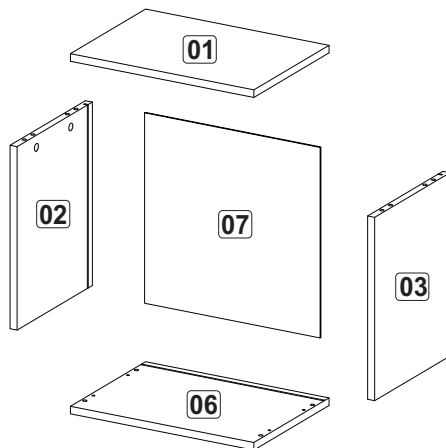

Este término de garantía será cancelado, si se hubiera descubierto cualquier de las siguientes circunstancias:

- Defecto presentado fue motivo de no haber tenido cuidado;
- No cumplir las recomendaciones de montajes según el plan;
- Si el defecto presentado fuera transcurriente de la vida útil del mismo, agente de la naturaleza, transporte y almacenaje inadecuado;

- La materia prima utilizada en los muebles es el MDF (Medium Density Fibeboard), madera ecológica correta originaria de la área del repoblación, de muchísima durabilidad y soportabilidad. El acabado de superficie de los muebles de Dalla Costa son obtenidos con la pintura y secado ultravioleta.

Para la conservación de la cualidad y hermosura del mueble segue abajo las siguientes recomendaciones:

- Evita dejarlo en un sitio excessivamente húmedo;
- Evita influencia directa de luz solar;
- Evita poner objetos afilado con punta directamente encima del mueble.

Para limpeza es recomendable solo un panó humedecido en agua.

pradel MÓVEIS
RUA PEDRO DALLA COSTA, 849 - BAIRRO SÃO ROQUE
BENTO GONÇALVES - RS - BRASIL
FONE: (51) 3455 4900 - CEP: 96708-290
E-MAIL: contato@pradelmouveis.com.br
HOMEPAGE: www.pradelmouveis.com.br

DALLA COSTA

**Recomendamos
que este produto
seja montado por um
técnico qualificado**

INSTRUÇÕES DE MONTAGEM

*Vista explodida