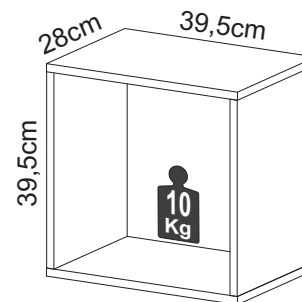

*Produto montado

LISTA DE PEÇAS / PARTS LIST / LISTA DE PIEZAS

01 - Tampo 1x - 394 x 280 x 15mm
02 - Lateral Esquerda 1x - 363 x 279 x 15mm
03 - Lateral Direita 1x - 363 x 279 x 15mm
06 - Base 1x - 394 x 280 x 15mm
07 - Costa 1x - 377 x 377 x 3mm

01 - Top
02 - Left Side
03 - Right Side
06 - Base
07 - Back

01 - Tapa
02 - Lateral Izquierda
03 - Lateral Derecha
06 - Base
07 - Revés

FERRAGENS / HARDWARE / MATERIALES

A		8 x 30	08
B			04
C			04
E		4,0 x 40	04
F		5,5 x 55	02
G	Para alvenaria To masonry work Para albañilería	Ø8	02
H			02
I			04
J		3,5 x 14	07
K			01

C55