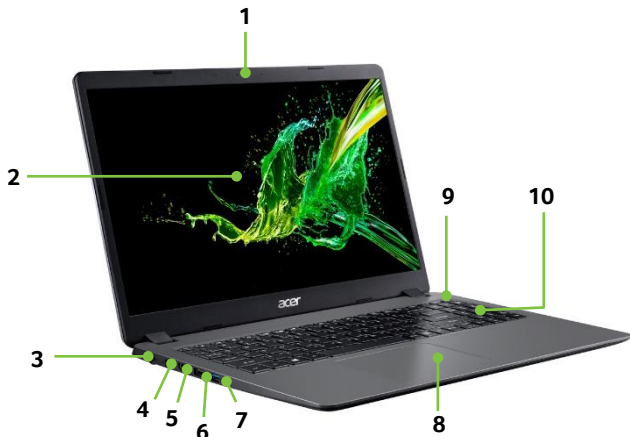

Imagens meramente ilustrativas*

Vistas do produto	1. Webcam 2. Tela 15.6" 3. Entrada para fonte de alimentação	4. Porta Ethernet Gigabit (RJ-45) 5. Porta HDMI® 6. Portas USB 2.0 e USB 3.1	7. Entrada padrão combo para alto falante e microfone 8. Touchpad 9. Botão liga/desliga	10. Teclado 11. Porta USB 2.0 12. Trava Kensington
Sistema Operacional^{1,2}	Windows 10 Home – 64 bits			
CPU e chipset¹	Intel® Core™ i3 – 1005G1 Dual Core Frequência: 1.20GHz até 3.40GHz 4MB Intel® Smart Cache			
Memória^{1,3,4,5}	8GB (4GB Soldada + 4GB Módulo) RAM DDR4 2400Mhz* Expansível até 20 GB (1 slot livre no total)			
Tela⁶	15,6" LED LCD com designer ultrafino Painel: TN Resolução: HD (1366x768) Anti reflexo Proporção: 16:9 Frame rate: 60 Hz Tempo de resposta: 8 ~ 11ms Brilho: 220 nits Taxa de contraste: 400:1 Color gamut (NTSC): 45% Com tecnologia Acer ComfyView™			
Gráficos¹	Intel UHD Graphics® com memória compartilhada com a memória RAM			
Áudio	Dois alto falantes digitais estéreo Microfone digital integrado			
Armazenamento^{1,7}	1TB HDD SATA 3 2.5MM RPM 5400			
Upgrade^{1,8}	Este modelo possui capacidade para a instalação e/ou melhorias de SSD e HDD Slot livre M.2 2280, compatível com SSD PCIe NVMe Gen. 3x2 de até 512GB (não acompanha o produto). Slot ocupado SATA 3, compatível com HDD SATA 3 2.5 MM de até 2TB (Não acompanha o produto). Para maiores informações ligar para a o número 0800-762-2237			
Webcam¹	Acer com resolução de 640x480			
Wireless e Rede¹	Wireless (Wi-Fi): Compatível com IEEE 802.11ª/b/g/n/ac Suporte a redes com frequência de 2.4GHz e 5GHz Antena: 1x1 Certificado ANATEL Bluetooth: Versão 4.2 LAN/Rede com fio: Gigabit Ethernet 10/100/1000 (RJ45) com suporte a Wake on LAN			
Segurança	Senha para proteção da BIOS e HDD Slot para trava Kensington Solução TPM em firmware (fTPM)			
Dimensão e Peso^{8,9}	Dimensão: • 363.4 (L) x 247.5 (P) x 19.9 (A) mm		Peso: • 1.9 kg	
Alimentação e Bateria¹⁰	Fonte de Alimentação: Bivolt • Adaptador AC de 3 pinos (45W) com cabo com Certificação INMETRO: Bateria: Bateria de 3 células (Li-Ion) 36 Wh Bateria com autonomia de até 7 horas (valor obtido nos resultados dos testes com o software MobileMark® 2014)			
Teclado e Touchpad	Teclado: Tipo membrana em português do Brasil padrão ABNT 2 com teclado numérico dedicado Touchpad: Multi-gestual • Certificação de precisão Microsoft® Touchpad			
Aplicativos embarcado¹¹	• Acer Care Center • Acer Configuration Manager		• Quick Access • Norton™ Internet Security • Acer Product Registration	
Produto¹⁰	Este produto não possui leitor de CD/DVD GPU e CPU são soldadas na máquina			
Conteúdo da Embalagem	Notebook Acer Aspire 3 Fonte carregadora do notebook Manual em português Termo de garantia			
Garantia	1 ano limitada			
Cor	Gray.			
P/N	NX.HV1AL.00A			
NCM	84713019			
UPC	193199885197			
EAN	4710886033127