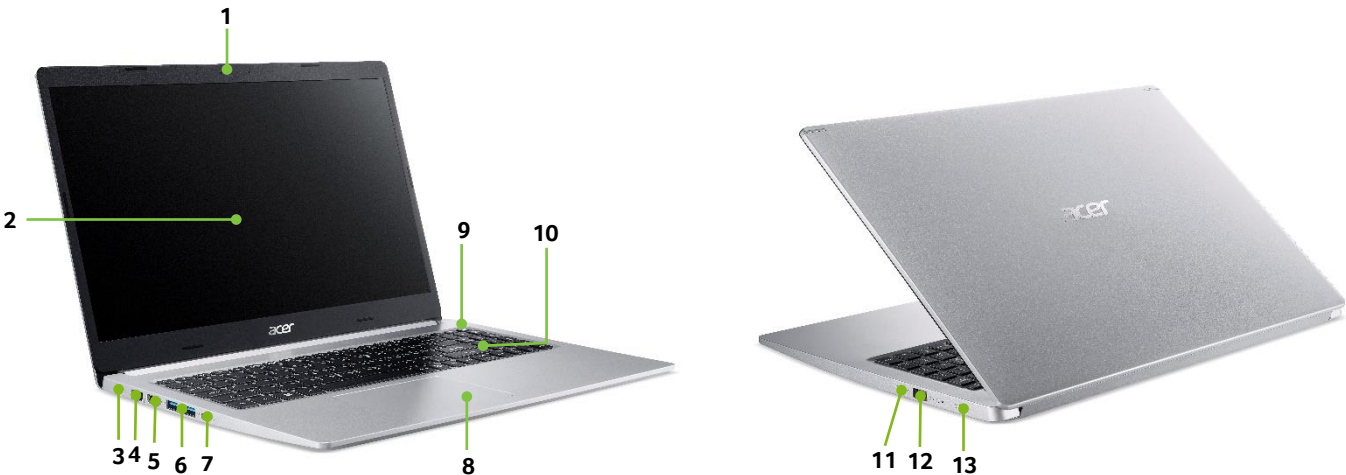

ESPECIFICAÇÕES

Aspire 5

A515-54G-73Y1

Vistas do produto

1. Webcam	5. Porta HDMI®	8. Touchpad	11. Entrada padrão combo para alto falante e microfone
2. Tela de 15,6"	6. Portas USB 3.1	9. Botão liga/desliga	12. Porta USB 2.0
3. Entrada para fonte de alimentação	7. Porta USB Type-C	10. Teclado	13. Trava Kensington
4. Porta RJ-45			

Sistema Operacional^{1,2}

Endless OS

CPU e chipset¹

Intel® Core™ i7 – 10510U

Memória^{1,3,4}

8GB (4GB Soldada + 4GB Módulo) RAM
DDR4
Até 2400MHz
Expansível até 20GB

Tela⁵

15,6" LED LCD com design ultrafino
Painel: TN
Resolução: HD (1366x768)
Proporção: 16:9
Anti reflexo
Frame rate: 60 Hz
Tempo de resposta: 8 ~ 11ms
Brilho: 220 nits
Taxa de contraste: 400:1
Color gamut (NTSC): 45%

Com tecnologia Acer ComfyView™

Gráfico¹

Áudio

Armazenamento^{1,6}

512GB SSD PCIe 3.0 x 2 NVMe (M.2 2280)

Upgrade

Webcam¹

Wireless e Rede¹

Wireless (Wi-Fi):
Compatível com IEEE 802.11^a/b/g/n/ac
Suporte a redes com frequência de 2,4 GHz e 5GHz
Antena: 1x1
Certificado ANATEL
Bluetooth: Versão 4.1
LAN/Rede com fio:
• Gigabit Ethernet 10/100/1000 (RJ45) com suporte a Wake on LAN

Segurança¹

Senha para proteção da BIOS e HDD
Trava Kensington

Dimensão e Peso^{7,8}

Dimensão:
• 363,4 (L) x 250,5 (P) x 17,95 (A) mm

Peso:
• 1,8 kg

Alimentação e Bateria

Fonte de alimentação: Bivolt
• Adaptador AC de 3 pinos (65W) com cabo certificação INMETRO
Bateria:
Bateria de 4 células (Li-Ion) 48Wh 3220 mAh 15.2 V
Autonomia da bateria de até 9 horas (depende das condições de uso)

Teclado e Touchpad

Aplicativos¹⁰

Produto

Conteúdo da embalagem

Garantia

1 ano limitado

Cor

Silver.

P/N

NX.HOPAL.000

NCM

84713019

LUPC

193199728876

EAN

4710180850444

Em um esforço contínuo para melhorar a qualidade de nossos produtos, as informações neste documento estão sujeitas a alteração sem aviso prévio. As imagens mostradas são apenas representações de algumas das configurações disponíveis para este modelo. A disponibilidade pode variar dependendo da região.

Como um fenômeno conhecido em transistores de película fina (TFTs), os monitores de cristal líquido (LCDs) geralmente exibem um pequeno número de pontos de descoloração, como os chamados "pixels não conformes". Esse fenômeno é uma limitação da tecnologia LCD TFT, não um defeito do produto e, como tal, não é coberto pela garantia da Acer.

© 2019. Todos os direitos reservados.

Ultrabook, Celeron, Celeron Inside, Core Inside, Intel, Intel Logo, Intel Atom, Intel Atom Inside, Intel Core, Intel Inside, Intel Inside Logo, Intel vPro, Itanium, Itanium Inside, Pentium, Pentium Inside, vPro Inside, Xeon, Xeon Phi, Xeon Inside e Intel Optane são marcas comerciais da Intel Corporation ou de suas subsidiárias nos EUA e / ou em outros países.

Sobre Acer