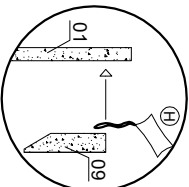

ESQUEMA DE MONTAGEM
ASSEMBLY INSTRUCTIONS
ESQUEMA DE MONTAJE

o chão na hora da montagem
 Note: Use the packing box to cover the floor
 at the time of assembly
 Nota: Utilice la caja de embalaje para cubrir
 el suelo en el momento del montaje

Ver.: LITINA - Vania
Painel Nicho
 Cód.: 1.385

Visita traseira

Visita traseira

PASSAR COLA "H"
 NO LADO MENOR DA
 PEÇA Nº09 E COLAR
 NA PEÇA Nº01

Cód	Referencia	Cinzas:	Cor			Peças	Medidas	Qt. M.P	Piece	Pieza	
			Ebano	Nogue.	Seda						
01	1385A0.001	215	-	160	-	Panel sup. / Inferior	1200x330x15	02	MDP	Panel upper / bottom	Panel superior/inferior
02	1385A0.002	-	90	-	85	Panel central	1200x240x15	01	MDP	Central panel	Panel central
03	1385A0.003	-	90	-	85	Tampo	1200x300x15	01	MDP	Cover	Cubrir
04	1385A0.004	-	90	-	85	Base	1200x300x15	01	MDP	Base	Base
05	1385A0.005	-	90	-	85	Lateral esq. / direita	155x298x15	02	MDP	Side left / right	Lado izquierdo/derecho
06	1385A0.006	-	99	-	85	Divisão	155x250x15	01	MDP	Division	División
07	1385A0.007	99	99	99	99	Supporte lateral	800x80x15	02	MDP	Side support	Supporte lado
08	1385A0.008	99	99	99	99	Supporte parede	595x80x15	01	MDP	Wall support	Supporte pared
09	1385A0.009	99	99	99	99	Supporte painel	595x80x15	01	MDP	Panel support	Supporte panel
10	1385A0.010	-	90	-	85	Fundo	300x200x15	02	MDP	Fund	Fondo

Letra	Descrição	Parafuso	Bucha	Sachê	Passa fio	Tapa	Chapa
A	Parafuso 5,0 x 50mm / Screw 5,0 x 50mm / Tornillo 5,0 x 50mm - 10un	Parafuso 4,0 x 50 / Screw 4,0 x 50 / Tornillo 4,0 x 50 - 08un	Bucha fixação Ø8 / Fixing bushing Ø8 / Buj de fijación Ø8 - 10un	Sachê cola / Glue sachet / Sachet pagamento - 01un	Passa fio Ø46 / Pass wire Ø46 / Pasar cables Ø46 - 01un	Tapa / Tambor / Pino Lid / Drum / Pin Tapa / Tambor / Pin - 1200x06ur	Chapa reta 4 furos / Flat plate 4 holes / Chapa recta 4 agujeros - 06un
F	Cavilha 6 x 30 / Dowel Pin 6 x 30 / Cevilla 6 x 30 - 12un						

Produto montado - Comp: 1200mm / prof: 315mm / alt: 1085mm