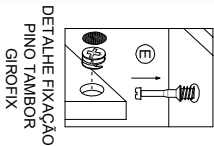

ESQUEMA DE MONTAGEM
ASSEMBLY INSTRUCTIONS
ESQUEMA DE MONTAJE

o chão na hora da montagem
 Note: Use the packing box to cover the floor
 at the time of assembly
 Nota: Utilice la caja de embalaje para cubrir
 el suelo en el momento del montaje

Ver.: LITINA - Vania
Painel Nicho
 Cód.: 1.385

Visita traseira

Visita traseira

PASSAR COLA "H"
 NO LADO MENOR DA
 PEÇA Nº09 E COLAR
 NA PEÇA Nº01

Cód	Referencia	Cinzas:	Cor			Peças	Medidas	Qt. M.P	Piece	Pieza	
			Ebano	Nogue.	Seda						
01	1385A0.001	215	-	160	-	Panel sup. / Inferior	1200x330x15	02	MDP	Panel upper / bottom	Panel superior/inferior
02	1385A0.002	-	90	-	85	Panel central	1200x240x15	01	MDP	Central panel	Panel central
03	1385A0.003	-	90	-	85	Tampo	1200x300x15	01	MDP	Cover	Cubrir
04	1385A0.004	-	90	-	85	Base	1200x300x15	01	MDP	Base	Base
05	1385A0.005	-	90	-	85	Lateral esq. / direita	155x298x15	02	MDP	Side left / right	Lado izquierdo/derecho
06	1385A0.006	-	99	-	85	Divisão	155x250x15	01	MDP	Division	División
07	1385A0.007	99	99	99	99	Supporte lateral	800x80x15	02	MDP	Side support	Supporte lado
08	1385A0.008	99	99	99	99	Supporte parede	595x80x15	01	MDP	Wall support	Supporte pared
09	1385A0.009	99	99	99	99	Supporte painel	595x80x15	01	MDP	Panel support	Supporte panel
10	1385A0.010	-	90	-	85	Fundo	300x200x15	02	MDP	Fund	Fondo

Letra	Descrição	Parafuso	Bucha	Sachê	Passa fio	Tapa	Chapa
A	Parafuso 5,0 x 50mm / Screw 5,0 x 50mm / Tornillo 5,0 x 50mm - 10un	Parafuso 4,0 x 50 / Screw 4,0 x 50 / Tornillo 4,0 x 50 - 08un	Bucha fixação Ø8 / Fixing bushing Ø8 / Buj de fijación Ø8 - 10un	Sachê cola / Glue sachet / Sachet pagamento - 01un	Passa fio Ø46 / Pass wire Ø46 / Pasar cables Ø46 - 01un	Tapa / Tambor / Pino Lid / Drum / Pin Tapa / Tambor / Pin - 1200x06ur	Chapa reta 4 furos / Flat plate 4 holes / Chapa recta 4 agujeros - 06un
F	Cavilha 6 x 30 / Dowel Pin 6 x 30 / Cevilla 6 x 30 - 12un						

Produto montado - Comp: 1200mm / prof: 315mm / alt: 1085mm