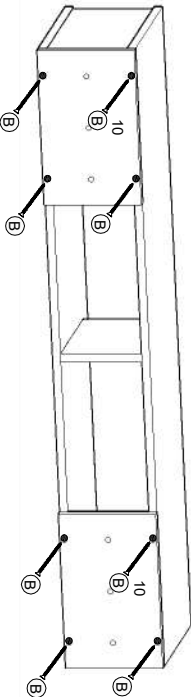

ESQUEMA DE MONTAGEM
ASSEMBLY INSTRUCTIONS
ESQUEMA DE MONTAJE

o chão na hora da montagem
 Note: Use the packing box to cover the floor
 at the time of assembly
 Nota: Utilice la caja de embalaje para cubrir
 el suelo en el momento del montaje

Ver.: LITINA - Vania
Painel Nicho
 Cód.: 1.385

Visita traseira

Visita traseira

PASSAR COLA "H"
 NO LADO MENOR DA
 PEÇA Nº09 E COLAR
 NA PEÇA Nº01

Cód	Referencia	Cinzas:	Cor			Peças	Medidas	Qt. M.P	Piece	Pieza	
			Ebano	Nogue.	Seda						
01	1385A0.001	215	-	160	-	Panel sup. / Inferior	1200x330x15	02	MDP	Panel upper / bottom	Panel superior/inferior
02	1385A0.002	-	90	-	85	Panel central	1200x240x15	01	MDP	Central panel	Panel central
03	1385A0.003	-	90	-	85	Tampo	1200x300x15	01	MDP	Cover	Cubrir
04	1385A0.004	-	90	-	85	Base	1200x300x15	01	MDP	Base	Base
05	1385A0.005	-	90	-	85	Lateral esq. / direita	155x298x15	02	MDP	Side left / right	Lado izquierdo/derecho
06	1385A0.006	-	99	-	85	Divisão	155x250x15	01	MDP	Division	División
07	1385A0.007	99	99	99	99	Supporte lateral	800x80x15	02	MDP	Side support	Supporte lado
08	1385A0.008	99	99	99	99	Supporte parede	595x80x15	01	MDP	Wall support	Supporte pared
09	1385A0.009	99	99	99	99	Supporte painel	595x80x15	01	MDP	Panel support	Supporte panel
10	1385A0.010	-	90	-	85	Fundo	300x200x15	02	MDP	Fund	Fondo

Letra	Descrição	Parafuso	Bucha	Sachê	Passa fio	Tapa	Chapa
A	Parafuso 5,0 x 50mm / Screw 5,0 x 50mm / Tornillo 5,0 x 50mm - 10un	Parafuso 4,0 x 50 / Screw 4,0 x 50 / Tornillo 4,0 x 50 - 08un	Bucha fixação Ø8 / Fixing bushing Ø8 / Buj de fijación Ø8 - 10un	Sachê cola / Glue sachet / Sachet pagamento - 01un	Passa fio Ø46 / Pass wire Ø46 / Pasar cables Ø46 - 01un	Tapa / Tambor / Pino Lid / Drum / Pin Tapa / Tambor / Pin - 1200x06ur	Chapa reta 4 furos / Flat plate 4 holes / Chapa recta 4 agujeros - 06un
F	Cavilha 6 x 30 / Dowel Pin 6 x 30 / Cevilla 6 x 30 - 12un						

Produto montado - Comp: 1200mm / prof: 315mm / alt: 1085mm