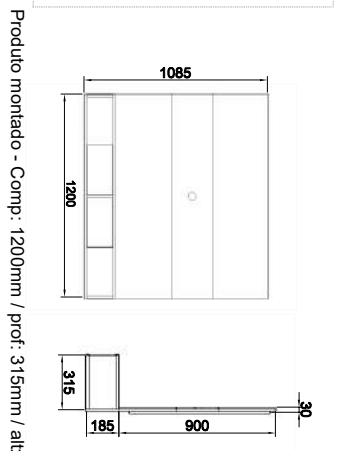

Ver.: LITINA - Vania
Painel Nicho
 Cód.: 1.385

Visita traseira

Visita traseira

PASSAR COLA "H"
 NO LADO MENOR DA
 PEÇA Nº09 E COLAR
 NA PEÇA Nº01

Cód	Referencia	Cinzas:	Cor			Peças	Medidas	Qt. M.P	Piece	Pieza	
			Ebano	Nogue.	Seda						
01	1385A0.001	215	-	160	-	Panel sup. / Inferior	1200x330x15	02	MDP	Panel upper / bottom	Panel superior/inferior
02	1385A0.002	-	90	-	85	Panel central	1200x240x15	01	MDP	Central panel	Panel central
03	1385A0.003	-	90	-	85	Tampo	1200x300x15	01	MDP	Cover	Cubrir
04	1385A0.004	-	90	-	85	Base	1200x300x15	01	MDP	Base	Base
05	1385A0.005	-	90	-	85	Lateral esq. / direita	155x298x15	02	MDP	Side left / right	Lado izquierdo/derecho
06	1385A0.006	-	99	-	85	Divisão	155x250x15	01	MDP	Division	División
07	1385A0.007	99	99	99	99	Supporte lateral	800x80x15	02	MDP	Side support	Supporte lado
08	1385A0.008	99	99	99	99	Supporte parede	595x80x15	01	MDP	Wall support	Supporte pared
09	1385A0.009	99	99	99	99	Supporte painel	595x80x15	01	MDP	Panel support	Supporte panel
10	1385A0.010	-	90	-	85	Fundo	300x200x15	02	MDP	Fund	Fondo

Letra	Descrição	Parafuso	Bucha	Sachê	Passa fio	Tapa	Chapa
A	Parafuso 5,0 x 50mm / Screw 5,0 x 50mm / Tornillo 5,0 x 50mm - 10un	Parafuso 4,0 x 50 / Screw 4,0 x 50 / Tornillo 4,0 x 50 - 08un	Bucha fixação Ø8 / Fixing bushing Ø8 / Buj de fijación Ø8 - 10un	Sachê cola / Glue sachet / Sachet pagamento - 01un	Passa fio Ø46 / Pass wire Ø46 / Pasar cables Ø46 - 01un	Tapa / Tambor / Pino Lid / Drum / Pin Tapa / Tambor / Pin - 1200x06ur	Chapa reta 4 furos / Flat plate 4 holes / Chapa recta 4 agujeros - 06un
F	Cavilha 6 x 30 / Dowel Pin 6 x 30 / Cevilla 6 x 30 - 12un						

Produto montado - Comp: 1200mm / prof: 315mm / alt: 1085mm