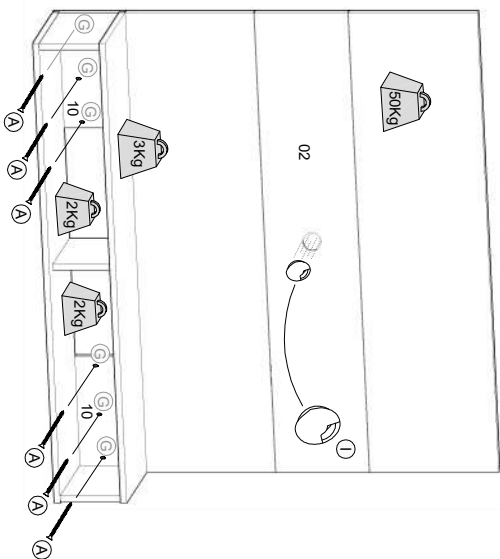

ESQUEMA DE MONTAGEM
ASSEMBLY INSTRUCTIONS
ESQUEMA DE MONTAJE

o chão na hora da montagem
 Note: Use the packing box to cover the floor
 at the time of assembly
 Nota: Utilice la caja de embalaje para cubrir
 el suelo en el momento del montaje

Ver.: LITINA - Vania
Painel Nicho
 Cód.: 1.385

Visita traseira

Visita traseira

PASSAR COLA "H"
 NO LADO MENOR DA
 PEÇA Nº09 E COLAR
 NA PEÇA Nº01

Cód	Referencia	Cinzas:	Cor			Peças	Medidas	Qt. M.P	Piece	Pieza	
			Ebano	Nogue.	Seda						
01	1385A0.001	215	-	160	-	Panel sup. / Inferior	1200x330x15	02	MDP	Panel upper / bottom	Panel superior/inferior
02	1385A0.002	-	90	-	85	Panel central	1200x240x15	01	MDP	Central panel	Panel central
03	1385A0.003	-	90	-	85	Tampo	1200x300x15	01	MDP	Cover	Cubrir
04	1385A0.004	-	90	-	85	Base	1200x300x15	01	MDP	Base	Base
05	1385A0.005	-	90	-	85	Lateral esq. / direita	155x298x15	02	MDP	Side left / right	Lado izquierdo/derecho
06	1385A0.006	-	99	-	85	Divisão	155x250x15	01	MDP	Division	División
07	1385A0.007	99	99	99	99	Supporte lateral	800x80x15	02	MDP	Side support	Supporte lado
08	1385A0.008	99	99	99	99	Supporte parede	595x80x15	01	MDP	Wall support	Supporte pared
09	1385A0.009	99	99	99	99	Supporte painel	595x80x15	01	MDP	Panel support	Supporte panel
10	1385A0.010	-	90	-	85	Fundo	300x200x15	02	MDP	Fund	Fondo

Letra	Descrição	Parafuso	Bucha	Sachê	Passa fio	Tapa	Chapa
A	Parafuso 5,0 x 50mm / Screw 5,0 x 50mm / Tornillo 5,0 x 50mm - 10un	Parafuso 4,0 x 50 / Screw 4,0 x 50 / Tornillo 4,0 x 50 - 08un	Bucha fixação Ø8 / Fixing bushing Ø8 / Buj de fijación Ø8 - 10un	Sachê cola / Glue sachet / Sachet pagamento - 01un	Passa fio Ø46 / Pass wire Ø46 / Pasar cables Ø46 - 01un	Tapa / Tambor / Pino Lid / Drum / Pin Tapa / Tambor / Pin - 1200x06ur	Chapa reta 4 furos / Flat plate 4 holes / Chapa recta 4 agujeros - 06un
F	Cavilha 6 x 30 / Dowel Pin 6 x 30 / Cevilla 6 x 30 - 12un						

Produto montado - Comp: 1200mm / prof: 315mm / alt: 1085mm