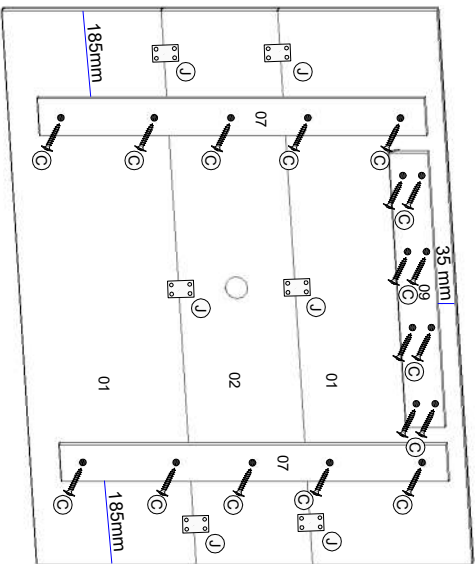

ESQUEMA DE MONTAGEM
ASSEMBLY INSTRUCTIONS
ESQUEMA DE MONTAJE

o chão na hora da montagem
 Note: Use the packing box to cover the floor
 at the time of assembly
 Nota: Utilice la caja de embalaje para cubrir
 el suelo en el momento del montaje

Ver.: LITINA - Vania
Painel Nicho
 Cód.: 1.385

Visita traseira

Visita traseira

PASSAR COLA "H"
 NO LADO MENOR DA
 PEÇA Nº09 E COLAR
 NA PEÇA Nº01

Cód	Referencia	Cinzas:	Cor			Peças	Medidas	Qt. M.P	Piece	Pieza	
			Ebano	Nogue.	Seda						
01	1385A0.001	215	-	160	-	Panel sup. / Inferior	1200x330x15	02	MDP	Panel upper / bottom	Panel superior/inferior
02	1385A0.002	-	90	-	85	Panel central	1200x240x15	01	MDP	Central panel	Panel central
03	1385A0.003	-	90	-	85	Tampo	1200x300x15	01	MDP	Cover	Cubrir
04	1385A0.004	-	90	-	85	Base	1200x300x15	01	MDP	Base	Base
05	1385A0.005	-	90	-	85	Lateral esq. / direita	155x298x15	02	MDP	Side left / right	Lado izquierdo/derecho
06	1385A0.006	-	99	-	85	Divisão	155x250x15	01	MDP	Division	División
07	1385A0.007	99	99	99	99	Supporte lateral	800x80x15	02	MDP	Side support	Supporte lado
08	1385A0.008	99	99	99	99	Supporte parede	595x80x15	01	MDP	Wall support	Supporte pared
09	1385A0.009	99	99	99	99	Supporte painel	595x80x15	01	MDP	Panel support	Supporte panel
10	1385A0.010	-	90	-	85	Fundo	300x200x15	02	MDP	Fund	Fondo

Letra	Descrição	Parafuso	Bucha	Sachê	Passa fio	Tapa	Chapa
A	Parafuso 5,0 x 50mm / Screw 5,0 x 50mm / Tornillo 5,0 x 50mm - 10un	Parafuso 4,0 x 50 / Screw 4,0 x 50 / Tornillo 4,0 x 50 - 08un	Bucha fixação Ø8 / Fixing bushing Ø8 / Buj de fijación Ø8 - 10un	Sachê cola / Glue sachet / Sachet pagamento - 01un	Passa fio Ø46 / Pass wire Ø46 / Pasar cables Ø46 - 01un	Tapa / Tambor / Pino Lid / Drum / Pin Tapa / Tambor / Pin - 1200x06ur	Chapa reta 4 furos / Flat plate 4 holes / Chapa recta 4 agujeros - 06un
F	Cavilha 6 x 30 / Dowel Pin 6 x 30 / Cevilla 6 x 30 - 12un						

Produto montado - Comp: 1200mm / prof: 315mm / alt: 1085mm