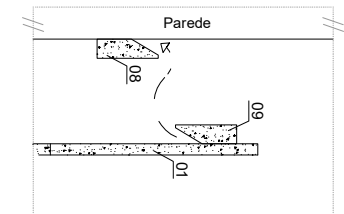

Ver.: LITINA - Vania
Painel Nicho
 Cód.: 1.385

Visita traseira

Visita traseira

PASSAR COLA "H"
 NO LADO MENOR DA
 PEÇA Nº09 E COLAR
 NA PEÇA Nº01

Cód	Referencia	Cinzas:	Cor			Peças	Medidas	Qt. M.P	Piece	Pieza	
			Ebano	Nogue.	Seda						
01	1385A0.001	215	-	160	-	Panel sup. / Inferior	1200x330x15	02	MDP	Panel upper / bottom	Panel superior/inferior
02	1385A0.002	-	90	-	85	Panel central	1200x240x15	01	MDP	Central panel	Panel central
03	1385A0.003	-	90	-	85	Tampo	1200x300x15	01	MDP	Cover	Cubrir
04	1385A0.004	-	90	-	85	Base	1200x300x15	01	MDP	Base	Base
05	1385A0.005	-	90	-	85	Lateral esq. / direita	155x298x15	02	MDP	Side left / right	Lado izquierdo/derecho
06	1385A0.006	-	99	-	85	Divisão	155x250x15	01	MDP	Division	División
07	1385A0.007	99	99	99	99	Supporte lateral	800x80x15	02	MDP	Side support	Supporte lado
08	1385A0.008	99	99	99	99	Supporte parede	595x80x15	01	MDP	Wall support	Supporte pared
09	1385A0.009	99	99	99	99	Supporte painel	595x80x15	01	MDP	Panel support	Supporte panel
10	1385A0.010	-	90	-	85	Fundo	300x200x15	02	MDP	Fund	Fondo

Letra	Descrição	Parafuso	Bucha	Sachê	Passa fio	Tapa	Chapa
A	Parafuso 5,0 x 50mm / Screw 5,0 x 50mm / Tornillo 5,0 x 50mm - 10un	Parafuso 4,0 x 50 / Screw 4,0 x 50 / Tornillo 4,0 x 50 - 08un	Bucha fixação Ø8 / Fixing bushing Ø8 / Buj de fijación Ø8 - 10un	Sachê cola / Glue sachet / Sachet pagamento - 01un	Passa fio Ø46 / Pass wire Ø46 / Pasar cables Ø46 - 01un	Tapa / Tambor / Pino Lid / Drum / Pin Tapa / Tambor / Pin - 1200x06ur	Chapa reta 4 furos / Flat plate 4 holes / Chapa recta 4 agujeros - 06un
F	Cavilha 6 x 30 / Dowel Pin 6 x 30 / Cevilla 6 x 30 - 12un						

Produto montado - Comp: 1200mm / prof: 315mm / alt: 1085mm