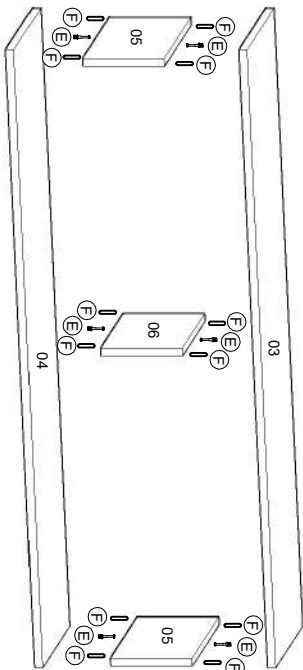

ESQUEMA DE MONTAGEM
ASSEMBLY INSTRUCTIONS
ESQUEMA DE MONTAJE

o chão na hora da montagem
 Note: Use the packing box to cover the floor
 at the time of assembly
 Nota: Utilice la caja de embalaje para cubrir
 el suelo en el momento del montaje

Ver.: LITINA - Vania
Painel Nicho
 Cód.: 1.385

Visita traseira

Visita traseira

PASSAR COLA "H"
 NO LADO MENOR DA
 PEÇA Nº09 E COLAR
 NA PEÇA Nº01

Cód	Referencia	Cinzas:	Cor			Peças	Medidas	Qt. M.P	Piece	Pieza	
			Ebano	Nogue.	Seda						
01	1385A0.001	215	-	160	-	Panel sup. / Inferior	1200x330x15	02	MDP	Panel upper / bottom	Panel superior/inferior
02	1385A0.002	-	90	-	85	Panel central	1200x240x15	01	MDP	Central panel	Panel central
03	1385A0.003	-	90	-	85	Tampo	1200x300x15	01	MDP	Cover	Cubrir
04	1385A0.004	-	90	-	85	Base	1200x300x15	01	MDP	Base	Base
05	1385A0.005	-	90	-	85	Lateral esq. / direita	155x298x15	02	MDP	Side left / right	Lado izquierdo/derecho
06	1385A0.006	-	99	-	85	Divisão	155x250x15	01	MDP	Division	División
07	1385A0.007	99	99	99	99	Supporte lateral	800x80x15	02	MDP	Side support	Supporte lado
08	1385A0.008	99	99	99	99	Supporte parede	595x80x15	01	MDP	Wall support	Supporte pared
09	1385A0.009	99	99	99	99	Supporte painel	595x80x15	01	MDP	Panel support	Supporte panel
10	1385A0.010	-	90	-	85	Fundo	300x200x15	02	MDP	Fund	Fondo

Letra	Descrição	Parafuso	Bucha	Sachê	Passa fio	Tapa	Chapa
A	Parafuso 5,0 x 50mm / Screw 5,0 x 50mm / Tornillo 5,0 x 50mm - 10un	Parafuso 4,0 x 50 / Screw 4,0 x 50 / Tornillo 4,0 x 50 - 08un	Bucha fixação Ø8 / Fixing bushing Ø8 / Buj de fijación Ø8 - 10un	Sachê cola / Glue sachet / Sachet pagamento - 01un	Passa fio Ø46 / Pass wire Ø46 / Pasar cables Ø46 - 01un	Tapa / Tambor / Pino Lid / Drum / Pin Tapa / Tambor / Pin - 1200x06ur	Chapa reta 4 furos / Flat plate 4 holes / Chapa recta 4 agujeros - 06un
F	Cavilha 6 x 30 / Dowel Pin 6 x 30 / Cevilla 6 x 30 - 12un						

Produto montado - Comp: 1200mm / prof: 315mm / alt: 1085mm