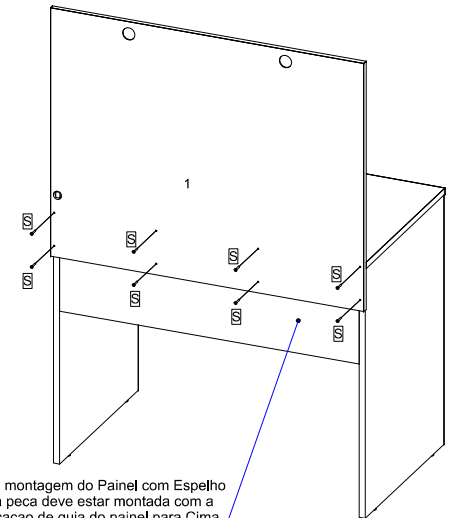

ASPECTO FINAL DO PRODUTO

BRANCO		NOGAL TOUCH		DESCRIÇÃO DE PEÇAS								DIMENSOES				BRANCO		NOGAL TOUCH		DESCRIÇÃO DE PEÇAS								DIMENSOES			
SEQ.	REF_01	REF_02	REF_03	REF_04	DESCRIÇÃO	DECRPTION	DESCRIPCIÓN	COMP.	LARG.	ESP.	QTD.	SEQ.	REF_01	REF_02	REF_03	REF_04	DESCRIÇÃO	DECRPTION	DESCRIPCIÓN	COMP.	LARG.	ESP.	QTD.								
1	27056/03	27056/111	-	-	PAINEL TRASEIRO	REAR PANEL	PANEL TRASERO	904	720	15	1	1	27056/03	27056/111	-	-	PAINEL TRASEIRO	REAR PANEL	PANEL TRASERO	904	720	15	1								

**01**

Encaixar as Luminarias no Painel.

**02**

Para montagem do Painel com Espelho  
Essa peça deve estar montada com a  
Marcação de guia do painel para Cima.

Encaixar as Luminarias no Painel.

Para montagem do Painel com Espelho  
Essa peça deve estar montada com a  
Marcação de guia do painel para Cima.