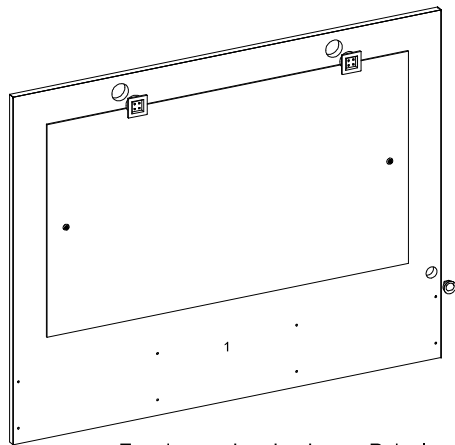

9940 PAINEL 900 X 720 X COM LED E ESPELHO  
9940 PAINEL 900 X 720 X WITH LED AND MIRROR  
9940 PAINEL 900 X 720 X COM LED E ESPELHO

ASPECTO FINAL DO PRODUTO

9940 PAINEL 900 X 720 X COM LED E ESPELHO  
9940 PAINEL 900 X 720 X WITH LED AND MIRROR  
9940 PAINEL 900 X 720 X COM LED E ESPELHO

ASPECTO FINAL DO PRODUTO

BRANCO		NOGAL TOUCH		DESCRIÇÃO DE PEÇAS								DIMENSOES				BRANCO		NOGAL TOUCH		DESCRIÇÃO DE PEÇAS								DIMENSOES			
SEQ.	REF_01	REF_02	REF_03	REF_04	DESCRIÇÃO	DECRPTION	DESCRIPCIÓN	COMP.	LARG.	ESP.	QTD.	SEQ.	REF_01	REF_02	REF_03	REF_04	DESCRIÇÃO	DECRPTION	DESCRIPCIÓN	COMP.	LARG.	ESP.	QTD.								
1	27056/03	27056/111	-	-	PAINEL TRASEIRO	REAR PANEL	PANEL TRASERO	904	720	15	1	1	27056/03	27056/111	-	-	PAINEL TRASEIRO	REAR PANEL	PANEL TRASERO	904	720	15	1								

**01**

Encaixar as Luminarias no Painel.

**02**

Para montagem do Painel com Espelho  
Essa peça deve estar montada com a  
Marcação de guia do painel para Cima.

Encaixar as Luminarias no Painel.

Para montagem do Painel com Espelho  
Essa peça deve estar montada com a  
Marcação de guia do painel para Cima.