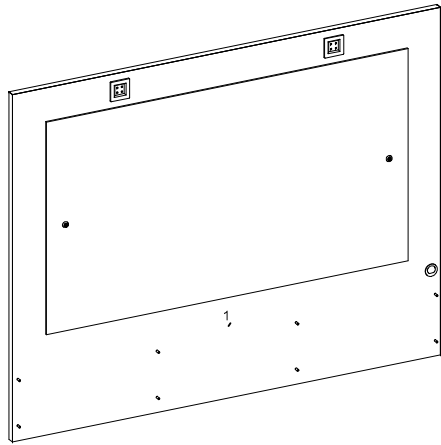

9940 PAINEL 900 X 720 X COM LED E ESPELHO  
9940 PAINEL 900 X 720 X WITH LED AND MIRROR  
9940 PAINEL 900 X 720 X COM LED E ESPELHO

ASPECTO FINAL DO PRODUTO

9940 PAINEL 900 X 720 X COM LED E ESPELHO  
9940 PAINEL 900 X 720 X WITH LED AND MIRROR  
9940 PAINEL 900 X 720 X COM LED E ESPELHO

ASPECTO FINAL DO PRODUTO

BRANCO		NOGAL TOUCH		DESCRIÇÃO DE PEÇAS								DIMENSOES				BRANCO		NOGAL TOUCH		DESCRIÇÃO DE PEÇAS								DIMENSOES			
SEQ.	REF_01	REF_02	REF_03	REF_04	DESCRIÇÃO	DECRPTION	DESCRIPCIÓN	COMP.	LARG.	ESP.	QTD.	SEQ.	REF_01	REF_02	REF_03	REF_04	DESCRIÇÃO	DECRPTION	DESCRIPCIÓN	COMP.	LARG.	ESP.	QTD.								
1	27056/03	27056/111	-	-	PAINEL TRASEIRO	REAR PANEL	PANEL TRASERO	904	720	15	1	1	27056/03	27056/111	-	-	PAINEL TRASEIRO	REAR PANEL	PANEL TRASERO	904	720	15	1								