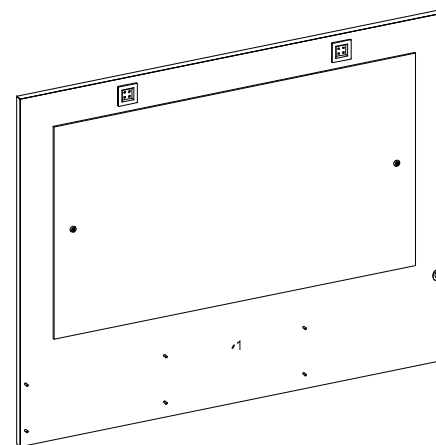

9940 PAINEL 900 X 720 X COM LED E ESPELHO  
9940 PAINEL 900 X 720 X WITH LED AND MIRROR  
9940 PAINEL 900 X 720 X COM LED E ESPELHO

ASPECTO FINAL DO PRODUTO

9940 PAINEL 900 X 720 X COM LED E ESPELHO  
9940 PAINEL 900 X 720 X WITH LED AND MIRROR  
9940 PAINEL 900 X 720 X COM LED E ESPELHO

ASPECTO FINAL DO PRODUTO

BRANCO		NOGAL TOUCH		DESCRIÇÃO DE PEÇAS								DIMENSOES				BRANCO		NOGAL TOUCH		DESCRIÇÃO DE PEÇAS								DIMENSOES			
SEQ.	REF_01	REF_02	REF_03	REF_04	DESCRIÇÃO	DECRPTION	DESCRIPCIÓN	COMP.	LARG.	ESP.	QTD.	SEQ.	REF_01	REF_02	REF_03	REF_04	DESCRIÇÃO	DECRPTION	DESCRIPCIÓN	COMP.	LARG.	ESP.	QTD.								
1	27056/03	27056/111	-	-	PAINEL TRASEIRO	REAR PANEL	PANEL TRASERO	904	720	15	1	1	27056/03	27056/111	-	-	PAINEL TRASEIRO	REAR PANEL	PANEL TRASERO	904	720	15	1								