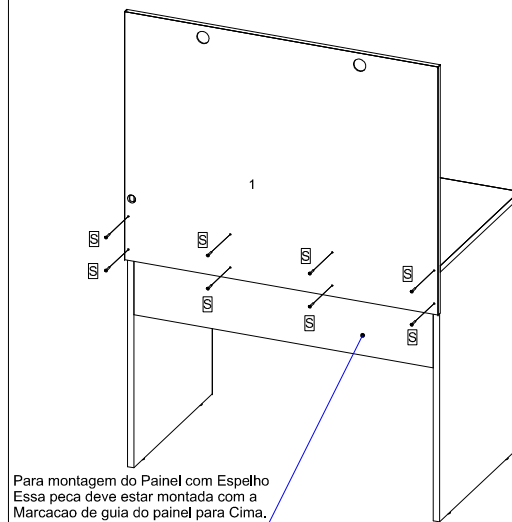

9940 PAINEL 900 X 720 X COM LED E ESPELHO  
9940 PAINEL 900 X 720 X WITH LED AND MIRROR  
9940 PAINEL 900 X 720 X COM LED E ESPELHO

ASPECTO FINAL DO PRODUTO

9940 PAINEL 900 X 720 X COM LED E ESPELHO  
9940 PAINEL 900 X 720 X WITH LED AND MIRROR  
9940 PAINEL 900 X 720 X COM LED E ESPELHO

ASPECTO FINAL DO PRODUTO

BRANCO		NOGAL TOUCH		DESCRIÇÃO DE PEÇAS								DIMENSOES				BRANCO		NOGAL TOUCH		DESCRIÇÃO DE PEÇAS								DIMENSOES			
SEQ.	REF_01	REF_02	REF_03	REF_04	DESCRIÇÃO	DECRPTION	DESCRIPCIÓN	COMP.	LARG.	ESP.	QTD.	SEQ.	REF_01	REF_02	REF_03	REF_04	DESCRIÇÃO	DECRPTION	DESCRIPCIÓN	COMP.	LARG.	ESP.	QTD.								
1	27056/03	27056/111	-	-	PAINEL TRASEIRO	REAR PANEL	PANEL TRASERO	904	720	15	1	1	27056/03	27056/111	-	-	PAINEL TRASEIRO	REAR PANEL	PANEL TRASERO	904	720	15	1								

**01**

Encaixar as Luminarias no Painel.

**02**

Para montagem do Painel com Espelho  
Essa peça deve estar montada com a  
Marcação de guia do painel para Cima.

Encaixar as Luminarias no Painel.

Para montagem do Painel com Espelho  
Essa peça deve estar montada com a  
Marcação de guia do painel para Cima.