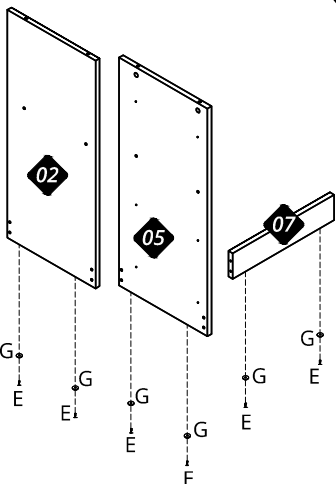

Accesórios e ferragens | Herrajes | Hardware

01