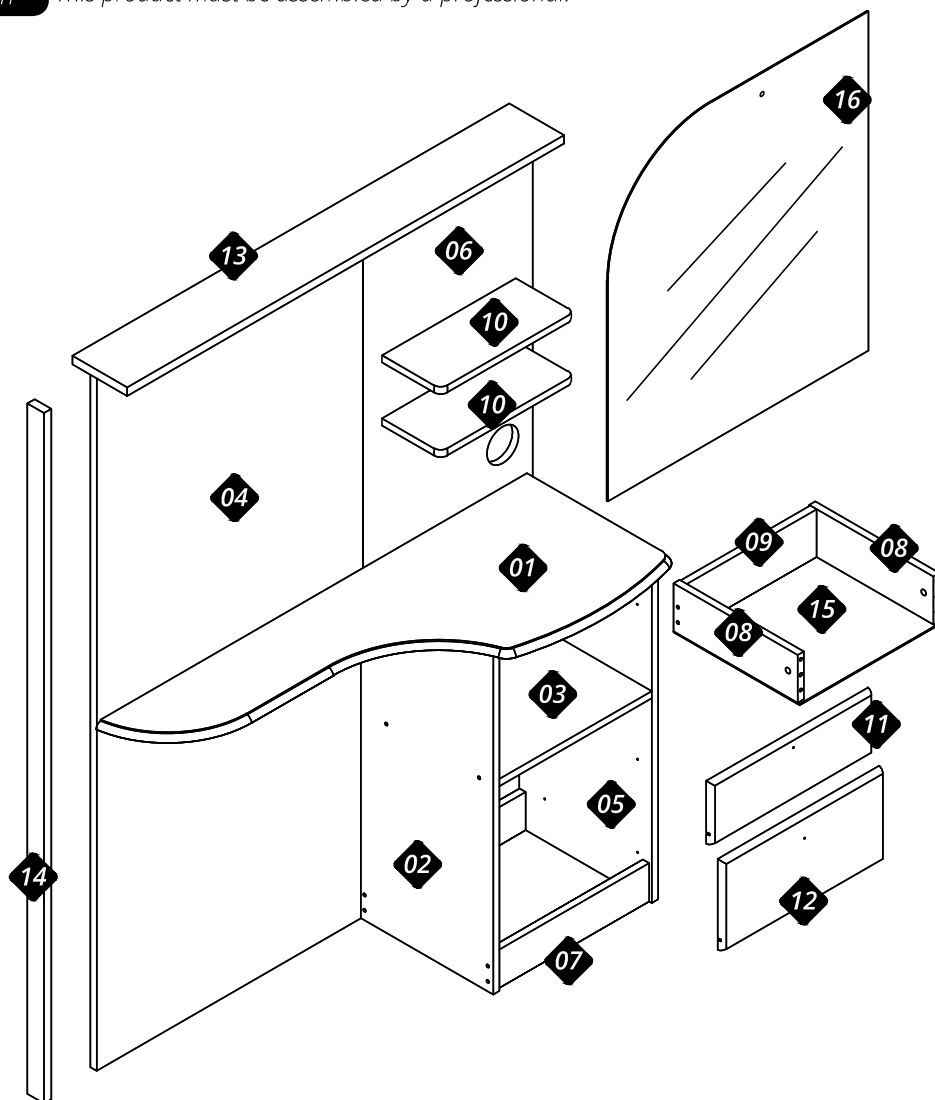

HERA

penteadeira | tocador | dressing table

Manual de montagem | Manual de montaje | Assembly instructions

Atenção
Atención
Attention

Este produto deve ser montado por um profissional.
Este producto debe ser ensamblado por un profesional.
This product must be assembled by a professional.

Nº	Cód.	Peças	Piezas	Parts	Medida / Size	Qtd.	Vol.
01	06497	Tampo usinado	Buzón	Top	1040x370x15	01	01
02	06490	Lateral esq. criado	Lateral izquierda	Left side panel	715x320x15	01	01
03	06493	Prateleira do criado	Entrepaño	Shelf	368x320x15	01	01
04	06488	Painel maior	Panel maior	Larger panel	1450x644x15	01	01
05	06491	Lateral dir. criado	Lateral derecha	Right side panel	715x320x15	01	01
06	06489	Painel menor	Panel pequeno	Smaller panel	1450x410x15	01	01
07	06492	Rodapé	Rodapié	Crossbar	368x72x15	02	01
08	06494	Lateral de gaveta	Lateral del cajón	Drawer side panel	300x100x15	06	01
09	06495	Contra fundo de gaveta	Trasero del cajón	Drawer rear panel	313x100x15	03	01
10	06496	Prateleira usinada	Entrepaño pequeno	Smaller shelf	395x145x15	02	01
11	06498	Frente de gaveta menor	Frontal del cajón (pequeno)	Front of drawer (small)	390x135x15	01	01
12	06499	Frente de gaveta maior	Frontal del cajón (maior)	Front of drawer (big)	390x190x15	02	01
13	06500	Prateleira superior	Entrepaño superior	Upper shelf	1055x132x18	01	01
14	06501	Regua traseira	Travesaño trasero	Rear crossbar	1445x40x18	02	01
15	06503	Fundo de gaveta	Fondo del cajón	Bottom of the drawer	343x305x2,5	03	01
16	30015674	Espelho	Espejo	Mirror	710x630x3	01	01