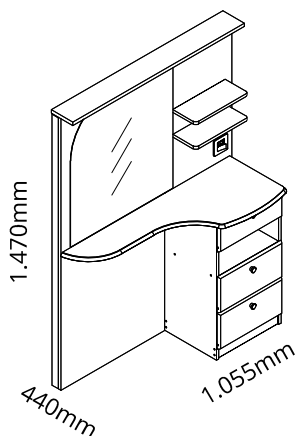

HERA

penteadeira | tocador | dressing table

Manual de montagem | Manual de montaje | Assembly instructions

Atenção
Atención
Attention

Este produto deve ser montado por um profissional.
Este producto debe ser ensamblado por un profesional.
This product must be assembled by a professional.

Nº	Cód.	Peças	Piezas	Parts	Medida / Size	Qtd.	Vol.
01	06497	Tampo usinado	Buzón	Top	1040x370x15	01	01
02	06490	Lateral esq. criado	Lateral izquierda	Left side panel	715x320x15	01	01
03	06493	Prateleira do criado	Entrepaño	Shelf	368x320x15	01	01
04	06488	Painel maior	Panel maior	Larger panel	1450x644x15	01	01
05	06491	Lateral dir. criado	Lateral derecha	Right side panel	715x320x15	01	01
06	06489	Painel menor	Panel pequeno	Smaller panel	1450x410x15	01	01
07	06492	Rodapé	Rodapié	Crossbar	368x72x15	02	01
08	06494	Lateral de gaveta	Lateral del cajón	Drawer side panel	300x100x15	06	01
09	06495	Contra fundo de gaveta	Trasero del cajón	Drawer rear panel	313x100x15	03	01
10	06496	Prateleira usinada	Entrepaño pequeno	Smaller shelf	395x145x15	02	01
11	06498	Frente de gaveta menor	Frontal del cajón (pequeno)	Front of drawer (small)	390x135x15	01	01
12	06499	Frente de gaveta maior	Frontal del cajón (maior)	Front of drawer (big)	390x190x15	02	01
13	06500	Prateleira superior	Entrepaño superior	Upper shelf	1055x132x18	01	01
14	06501	Regua traseira	Travesaño trasero	Rear crossbar	1445x40x18	02	01
15	06503	Fundo de gaveta	Fondo del cajón	Bottom of the drawer	343x305x2,5	03	01
16	30015674	Espelho	Espejo	Mirror	710x630x3	01	01