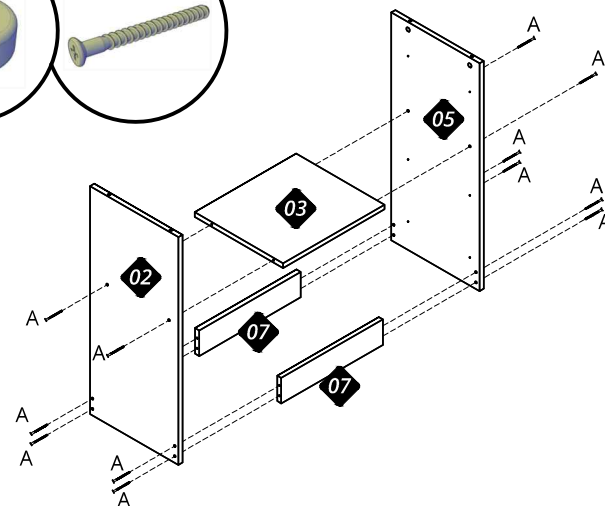

Accesórios e ferragens | Herrajes | Hardware

01