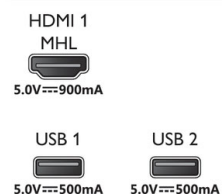

- Dimensões da caixa (L x A x P): 798 x 520 x 133 mm
- Dimensões do aparelho (L x A x P): 731,8 x 435,3 x 77,3 mm
- Dimensões do aparelho com pedestal (L x A x P): 731,8 x 494,1 x 166,2 mm
- Distância da largura do suporte da TV: 617,7 mm
- Peso do produto: 4,5 kg
- Peso do produto (+base): 4,6 kg
- Peso, incluindo embalagem: 6.1 kg
- Compatível com montagem padrão VESA: Y= 100 mm

Acessórios

- Acessórios inclusos: Controle remoto, Duas pilhas AAA, Cabo de energia, Guia de início rápido, Folheto com informações legais e de segurança, Suporte para cima da mesa

Recursos da Smart TV

- Fácil de instalar: Identificação automática de produtos Philips, Assistente de conexão de dispositivos, Assistente de instalação de rede, Assistente de configurações
- Fácil de usar: Botão Smart Menu com funções centralizadas, Manual do usuário na tela
- Firmware atualizável: Assistente de atualização automática do firmware, Firmware atualizável via USB, Atualização online do firmware
- Aplicativo remoto da TV Philips*: Aplic., Canais, Controlar, Guia de programação
- Programa: Pausar TV, Gravação em USB
- Ajustes do formato da tela: Básico - Preencher a tela, Ajustar à tela, Zoom, Esticar
- Interação do usuário: SimplyShare

Smart TV

- Aplicativos* para SmartTV: Netflix, Aplicativos on-line, Locadora de filmes online, Navegador de Internet aberto, YouTube
- Guia de programação de TV*: Guia eletrônico de programa de 8 dias

Connections

Side