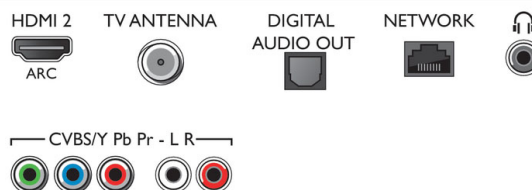

Rear

Data de emissão
2019-06-04

Versão: 4.0.1

12 NC: 8670 001 54335
EAN: 87 18863 01664 0

© 2019 Koninklijke Philips N.V.
Todos os direitos reservados.

As especificações estão sujeitas a alterações sem aviso prévio. As marcas registradas são de responsabilidade da Koninklijke Philips N.V. ou de seus representantes legais

www.philips.com