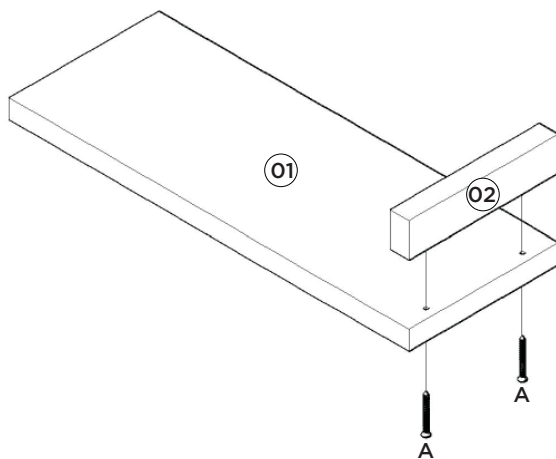

Esse tampo é opcional e é vendido separadamente

Esta vez es opcional y se vende por separado

This top is optional and is sold separately