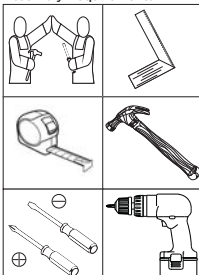

HENN

Ind. e Com. de Móveis Henn
Mondai - SC - Brasil

☎ +55 49 3674.3500

📧 @moveishenn
www.henn.com.br

INSTRUÇÕES DE MONTAGEM

INSTRUCCIONES DE MONTAJE
ASSEMBLY INSTRUCTIONS

Tampo para Balcão 200mm | Tablero para Balcón 200mm | Counter Top 200mm

- ☐ C900-23 - Duna
- ☐ C900-33 - Nero
- ☐ C900-114 - Calcare

AVISO

Para limpeza de seu móvel, use uma flanela seca ou umedecida, e não utilize produtos químicos que possam danificar seu produto.

SISTEMA DE MONTAGEM

O sistema de montagem dos produtos, funciona de acordo com a ordem crescente dos números indicados no desenho. Ex: 01, 02, 03, 04... até a conclusão da montagem.

ADVERTENCIA

Para limpieza de su móvil, use una franela seca o húmeda, y no utilice productos químicos que puedan dañar su producto.

SISTEMA DE MONTAJE

El sistema de montaje de los productos funciona de acuerdo con el orden creciente de los números indicados en el dibujo. Ej.: 01, 02, 03, 04... hasta la conclusión del montaje.

NOTICE

To clean your furniture, use a dry or wet cloth, and do not use chemicals that may damage your product.

ASSEMBLY SYSTEM

The products' assembly system works according to the increasing order of the indicated numbers. For example: 01, 02, 03, 04 ... to the end of the assembly.

Lista de Peças | Lista de piezas | List of parts

Item	Caixa Caja Box	Qtd Ctd Qty	Descrição | Descripción | Description	Medidas (mm) | Dimensions (mm) | Size (measure- ments) (mm)
01	1/1	01	Tampo | Tapa | Top	533x200x25
02	1/1	01	Rodatampo | Rodatampo | Rodatampo	200x45x25

Ferragens | Herrajes | Hardware

A	02x	B	08x	C	04x
Parafuso 4,5x50mm CHT. Tornillo 4,5x50mm CHT. Screw 4,5x50mm CHT.		Parafuso 3,5x14mm FLA. Tornillo 3,5x14mm FLA. Screw 3,5x14mm FLA.		Cantoneira plástica Cantонера plástica Plastic angle brackets	

Estas ferragens constam no Pacote do respectivo Balcão.
Estos herrajes constan en el Paquete del respectivo Balcón.
These hardware are included in the Package of the respective Counter.