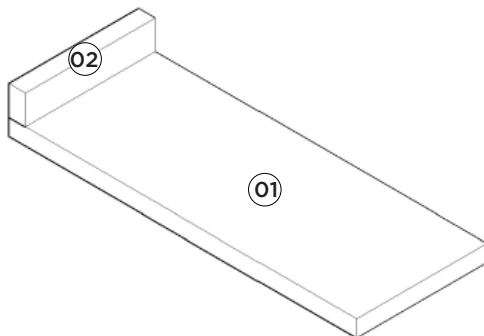

HENN

Ind. e Com. de Móveis Henn
Mondai - SC - Brasil

☎ +55 49 3674.3500

📧 @moveishenn
www.henn.com.br

INSTRUÇÕES DE MONTAGEM

INSTRUCCIONES DE MONTAJE
ASSEMBLY INSTRUCTIONS

Tampo para Balcão 200mm | Tablero para Balcón 200mm | Counter Top 200mm

- ☐ C900-23 - Duna
- ☐ C900-33 - Nero
- ☐ C900-114 - Calcare

AVISO

Para limpeza de seu móvel, use uma flanela seca ou umedecida, e não utilize produtos químicos que possam danificar seu produto.

SISTEMA DE MONTAGEM

O sistema de montagem dos produtos, funciona de acordo com a ordem crescente dos números indicados no desenho. Ex: 01, 02, 03, 04... até a conclusão da montagem.

ADVERTENCIA

Para limpieza de su móvil, use una franela seca o húmeda, y no utilice productos químicos que puedan dañar su producto.

SISTEMA DE MONTAJE

El sistema de montaje de los productos funciona de acuerdo con el orden creciente de los números indicados en el dibujo. Ej.: 01, 02, 03, 04... hasta la conclusión del montaje.

NOTICE

To clean your furniture, use a dry or wet cloth, and do not use chemicals that may damage your product.

ASSEMBLY SYSTEM

The products' assembly system works according to the increasing order of the indicated numbers. For example: 01, 02, 03, 04 ... to the end of the assembly.

Lista de Peças | Lista de piezas | List of parts

Item	Caixa Caja Box	Qtd Ctd Qty	Descrição | Descripción | Description	Medidas (mm) | Dimensions (mm) | Size (measure- ments) (mm)
01	1/1	01	Tampo | Tapa | Top	533x200x25
02	1/1	01	Rodatampo | Rodatampo | Rodatampo	200x45x25

Ferragens | Herrajes | Hardware

A	02x	B	08x	C	04x
Parafuso 4,5x50mm CHT. Tornillo 4,5x50mm CHT. Screw 4,5x50mm CHT.		Parafuso 3,5x14mm FLA. Tornillo 3,5x14mm FLA. Screw 3,5x14mm FLA.		Cantoneira plástica Cantонера plástica Plastic angle brackets	

Estas ferragens constam no Pacote do respectivo Balcão.
Estos herrajes constan en el Paquete del respectivo Balcón.
These hardware are included in the Package of the respective Counter.